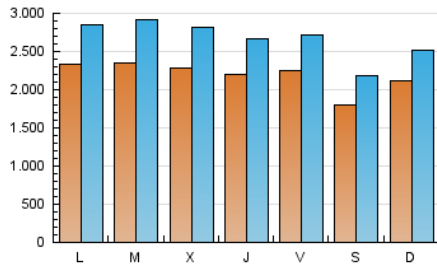

4. Gràfiques (Nacional i Internacional)

4.1 Per dia de la setmana (promig)

N. únics / Visites (x 100)