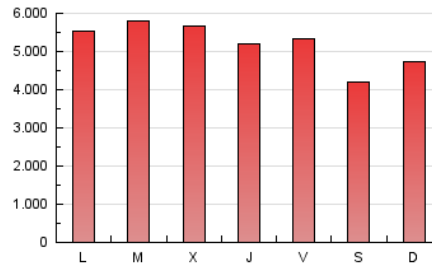

Pàgines (x 100)