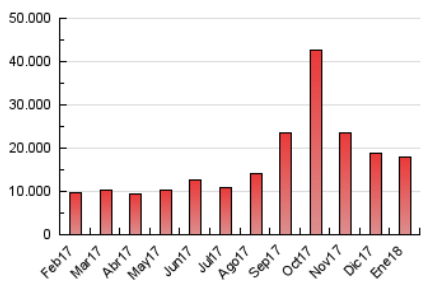

Pàgines (x 1000)