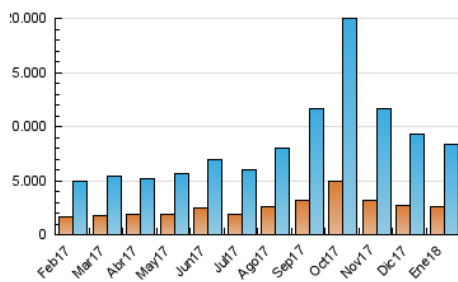

4.3 Per mesos

N. únics / Visites (x 1000)