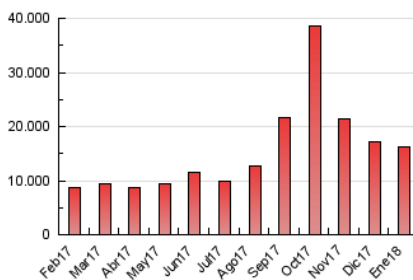

Pàgines (x 1000)