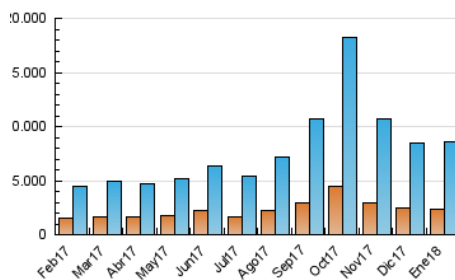

4.3 Per mesos

N. únics / Visites (x 1000)