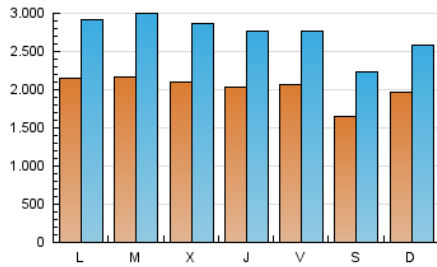

4. Gràfiques (Nacional)

4.1 Per dia de la setmana (promig)

N. únics / Visites (x 100)