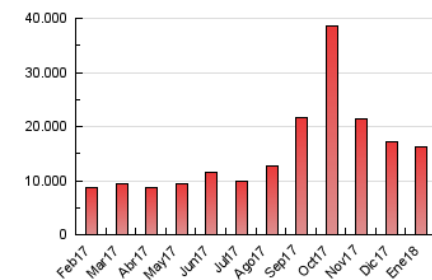

Pàgines (x 1000)