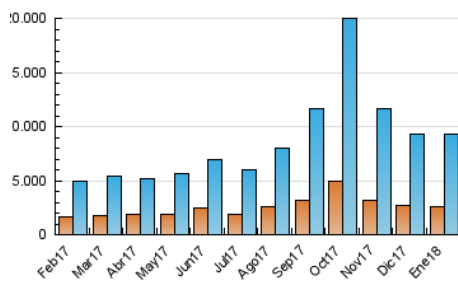

4.3 Per mesos

N. únics / Visites (x 1000)