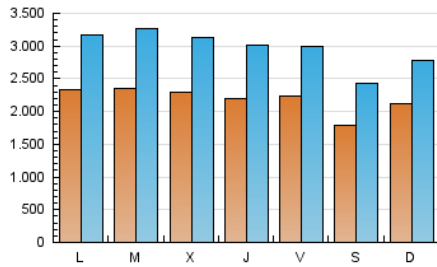

4. Gràfiques (Nacional i Internacional)

4.1 Per dia de la setmana (promig)

N. únics / Visites (x 100)