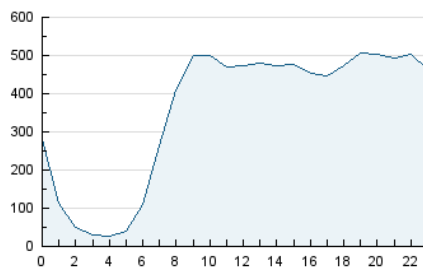

#### 3. Per dia del mes (Nacional)

Dia	N. únics	Visites	Pàgines	Dia	N. únics	Visites	Pàgines	Dia	N. únics	Visites	Pàgines
1	174.399	227.302	422.470	11	197.701	270.605	520.271	21	181.725	238.467	432.617
2	174.852	228.982	450.950	12	198.306	264.497	517.314	22	260.634	363.868	689.915
3	185.600	248.239	467.812	13	156.002	201.661	388.617	23	230.704	311.866	586.311
4	205.068	279.101	510.841	14	174.081	225.033	430.823	24	202.536	279.658	540.551
5	210.069	279.862	522.202	15	200.311	269.624	517.327	25	226.247	310.018	571.555
6	156.672	206.395	392.197	16	194.409	260.559	517.789	26	215.173	291.957	575.010
7	226.692	295.846	525.155	17	205.442	284.516	583.595	27	189.588	278.197	506.327
8	194.026	252.711	481.913	18	183.296	244.773	475.107	28	201.933	273.139	502.745
9	193.243	261.715	493.833	19	203.190	270.368	524.728	29	248.211	347.808	658.484
10	193.630	254.351	495.598	20	160.551	208.738	391.208	30	292.129	434.108	857.774
				21				31	262.154	369.546	744.763

4. Gràfiques (Nacional)

4.1 Per dia de la setmana (promig)

N. únics / Visites (x 100)

Pàgines (x 100)

4.2 Per franja horària (promig)

Visites (x 1000)

Pàgines (x 1000)

4.3 Per mesos