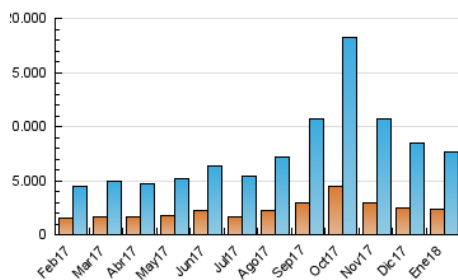

4.3 Per mesos

N. únics / Visites (x 1000)