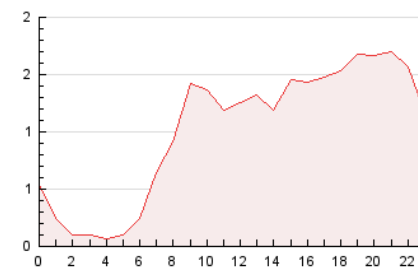

2. Seccions (Nacional)

	PÀGINES	%
HOME	4.558	18.71 %
RESTA	19.801	81.29 %

3. Per dia del mes (Nacional)

Dia	N. únics	Visites	Pàgines	Dia	N. únics	Visites	Pàgines	Dia	N. únics	Visites	Pàgines
1	666	781	1.319	11	435	480	657	21	1.227	1.341	1.837
2	469	552	896	12	400	460	800	22	911	978	1.291
3	407	448	618	13	425	492	741	23	461	516	773
4	447	491	731	14	353	409	686	24	243	269	376
5	767	885	1.196	15	256	297	496	25	273	290	391
6	711	779	1.088	16	416	473	647	26	467	510	668
7	549	613	873	17	268	290	420	27	514	566	882
8	384	421	656	18	231	254	379	28	495	548	819
9	440	486	692	19	388	437	726	29	580	648	923
10	344	370	586	20	822	891	1.258	30	405	439	606
								31	221	236	328

4. Gràfiques (Nacional)

4.1 Per dia de la setmana (promig)

N. únics / Visites (x 100)

Pàgines (x 100)

4.2 Per franja horària (promig)

Visites__ (x 1000)

Pàgines (x 1000)

4.3 Per mesos