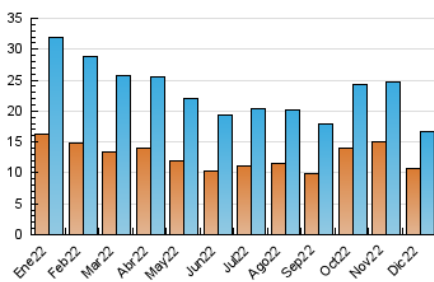

4.3 Per mesos

N. únics / Visites (x 1000)