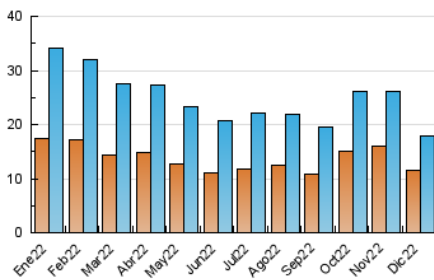

4.3 Per mesos

N. únics / Visites (x 1000)