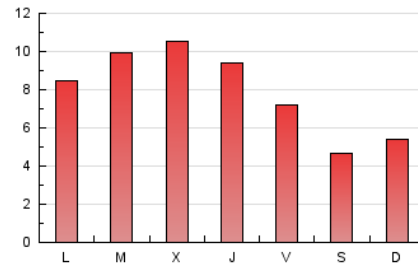

Pàgines (x 100)