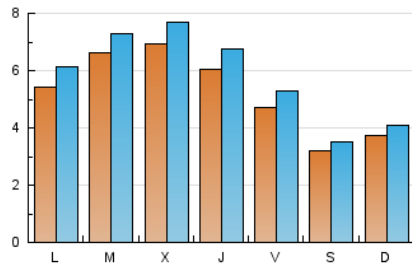

4. Gràfiques (Nacional i Internacional)

4.1 Per dia de la setmana (promig)

N. únics / Visites (x 100)