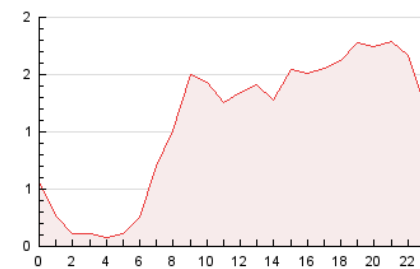

2. Seccions (Nacional i Internacional)

	PÀGINES	%
HOME	4.856	18.75 %
RESTA	21.043	81.25 %

3. Per dia del mes (Nacional i Internacional)

Dia	N. únics	Visites	Pàgines	Dia	N. únics	Visites	Pàgines	Dia	N. únics	Visites	Pàgines
1	710	830	1.390	11	463	516	698	21	1.289	1.412	1.920
2	498	590	955	12	422	486	833	22	972	1.047	1.376
3	435	485	665	13	453	526	792	23	497	553	819
4	474	519	767	14	374	438	743	24	279	305	412
5	815	940	1.273	15	281	330	537	25	301	319	427
6	756	827	1.144	16	428	488	667	26	508	552	714
7	585	654	919	17	278	302	435	27	562	620	951
8	413	453	701	18	250	278	403	28	525	581	860
9	470	519	739	19	418	472	764	29	650	721	1.004
10	364	390	612	20	873	948	1.338	30	457	498	676
								31	253	272	365

4. Gràfiques (Nacional i Internacional)

4.1 Per dia de la setmana (promig)

N. únics / Visites (x 100)

Pàgines (x 100)

4.2 Per franja horària (promig)

Visites (x 1000)

Pàgines (x 1000)

4.3 Per mesos