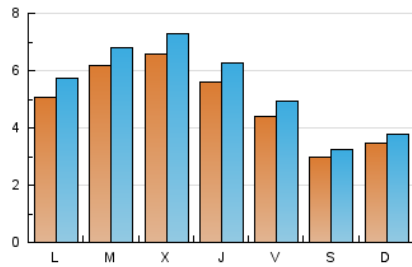

4. Gràfiques (Nacional)

4.1 Per dia de la setmana (promig)

N. únics / Visites (x 100)