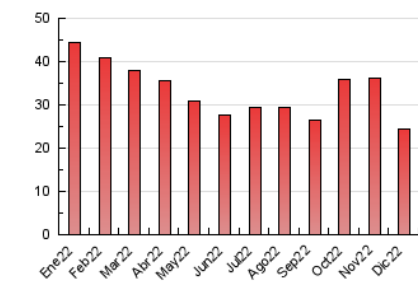

Pàgines (x 1000)