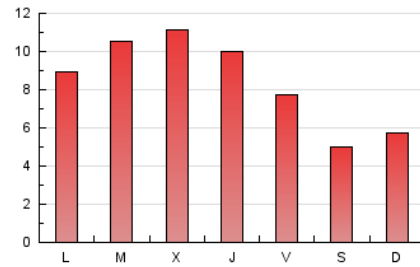

Pàgines (x 100)