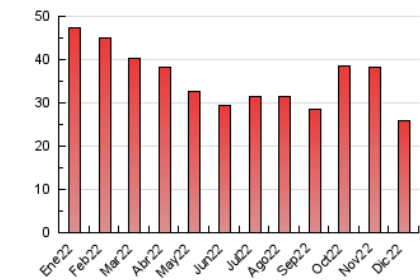

Pàgines (x 1000)