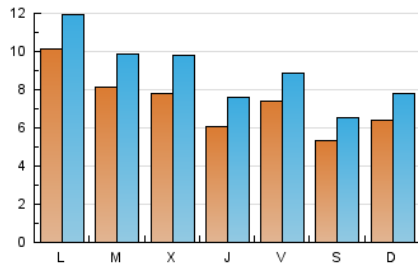

4. Gràfiques (Nacional)

4.1 Per dia de la setmana (promig)

N. únics / Visites (x 100)