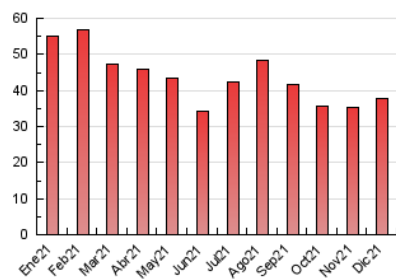

##### 4.1 Per dia de la setmana (promig)

N. únics / Visites (x 100)

Pàgines (x 100)

##### 4.2 Per franja horària (promig)

Visites\_ (x 1000)

Pàgines (x 1000)

##### 4.3 Per mesos

N. únics / Visites (x 1000)

Pàgines (x 1000)