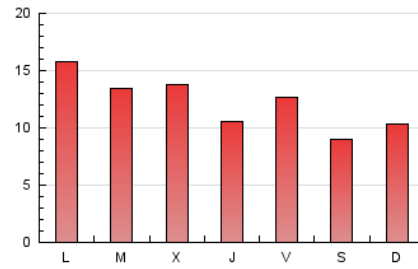

Pàgines (x 100)