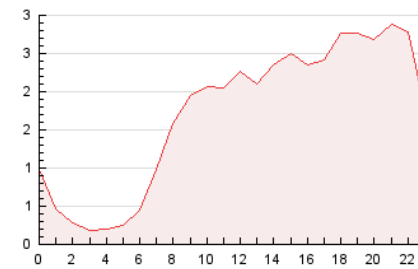

### 3. Per dia del mes (Nacional i Internacional)

Dia	N. únics	Visites	Pàgines	Dia	N. únics	Visites	Pàgines	Dia	N. únics	Visites	Pàgines
1	946	1.227	1.760	11	641	779	1.066	21	1.334	1.535	2.035
2	840	1.080	1.570	12	652	790	1.065	22	594	728	1.053
3	1.577	1.815	2.662	13	529	745	1.075	23	566	627	878
4	799	978	1.303	14	499	731	993	24	529	595	883
5	1.386	1.670	2.127	15	739	987	1.363	25	412	470	689
6	1.098	1.282	1.733	16	495	717	922	26	344	414	595
7	665	818	1.228	17	807	1.037	1.376	27	398	495	732
8	1.123	1.386	1.820	18	400	620	819	28	1.098	1.269	1.692
9	779	972	1.329	19	349	498	652	29	837	1.044	1.488
10	594	796	1.063	20	2.444	2.761	3.387	30	555	741	1.003
								31	422	547	771

4. Gràfiques (Nacional i Internacional)

4.1 Per dia de la setmana (promig)

N. únics / Visites (x 100)

Pàgines (x 100)

4.2 Per franja horària (promig)

Visites (x 1000)

Pàgines (x 1000)

4.3 Per mesos