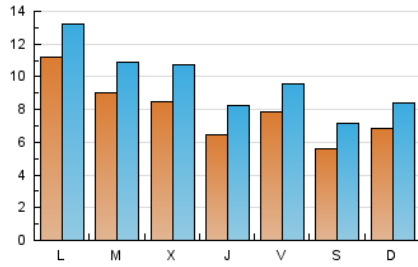

4. Gràfiques (Nacional i Internacional)

4.1 Per dia de la setmana (promig)

N. únics / Visites (x 100)