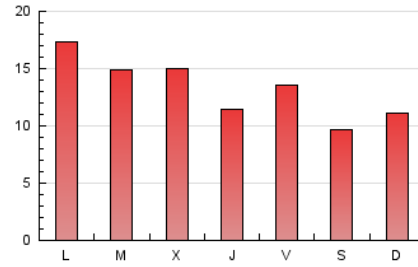

Pàgines (x 100)