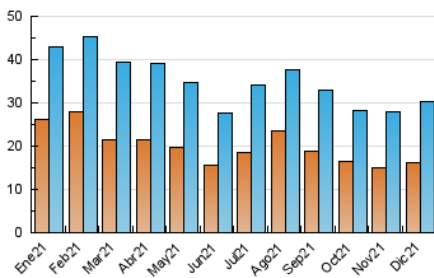

4.3 Per mesos

N. únics / Visites (x 1000)