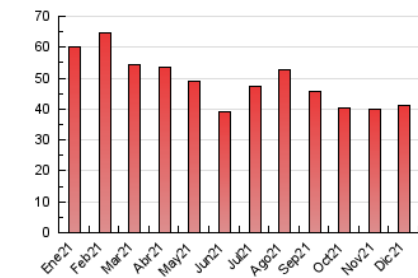

Pàgines (x 1000)