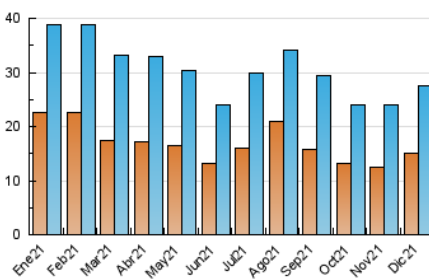

##### 4.1 Per dia de la setmana (promig)

N. únics / Visites (x 100)

Pàgines (x 100)

##### 4.2 Per franja horària (promig)

Visites\_ (x 1000)

Pàgines (x 1000)

##### 4.3 Per mesos

N. únics / Visites (x 1000)

Pàgines (x 1000)