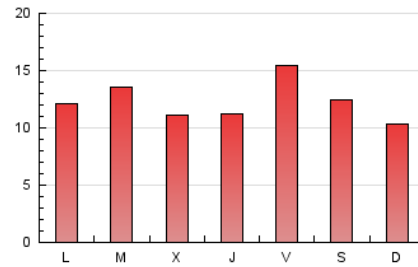

Pàgines (x 100)