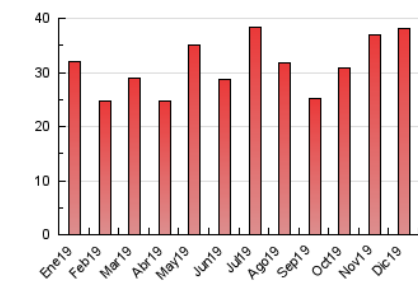

Pàgines (x 1000)