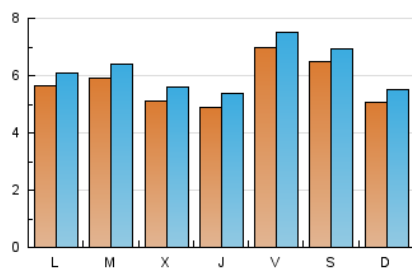

4. Gràfiques (Nacional)

4.1 Per dia de la setmana (promig)

N. únics / Visites (x 100)