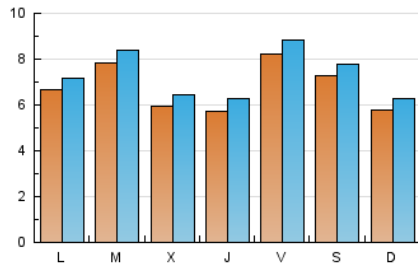

4. Gràfiques (Nacional i Internacional)

4.1 Per dia de la setmana (promig)

N. únics / Visites (x 100)