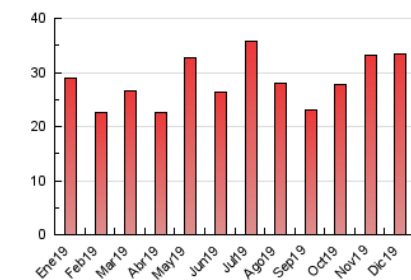

Pàgines (x 1000)