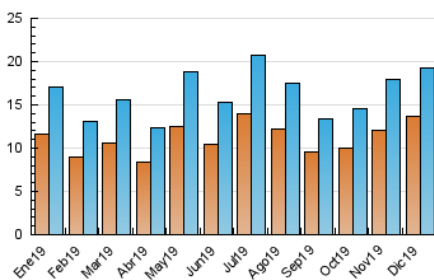

4.3 Per mesos

N. únics / Visites (x 1000)