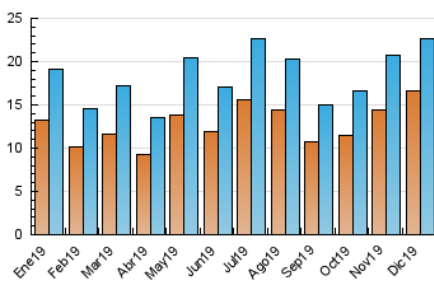

4.3 Per mesos

N. únics / Visites (x 1000)