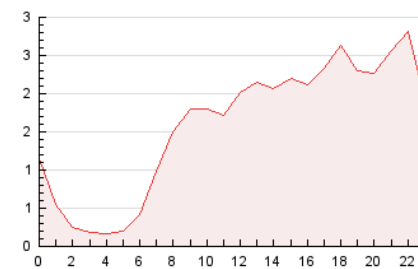

2. Seccions (Nacional i Internacional)

	PÀGINES	%
HOME	4.056	10.63 %
RESTA	34.083	89.37 %

3. Per dia del mes (Nacional i Internacional)

Dia	N. únics	Visites	Pàgines	Dia	N. únics	Visites	Pàgines	Dia	N. únics	Visites	Pàgines
1	284	314	523	11	725	798	1.363	21	805	863	1.370
2	744	804	1.417	12	588	660	1.230	22	421	449	735
3	1.337	1.415	2.403	13	406	437	751	23	422	458	764
4	822	877	1.558	14	266	288	497	24	631	679	1.018
5	732	789	1.368	15	329	366	635	25	423	459	732
6	598	638	1.103	16	379	419	849	26	402	429	692
7	595	633	1.019	17	730	781	1.266	27	1.072	1.164	2.028
8	595	639	1.086	18	403	455	808	28	1.237	1.328	2.084
9	706	756	1.272	19	577	640	1.201	29	1.251	1.363	2.202
10	616	674	1.144	20	1.219	1.296	2.289	30	1.089	1.151	1.764
								31	604	635	968

4. Gràfiques (Nacional i Internacional)

4.1 Per dia de la setmana (promig)

N. únics / Visites (x 100)

Pàgines (x 100)

4.2 Per franja horària (promig)

Visites (x 1000)

Pàgines (x 1000)

4.3 Per mesos