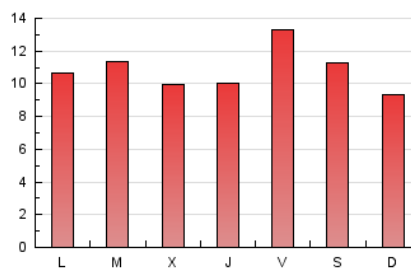

Pàgines (x 100)