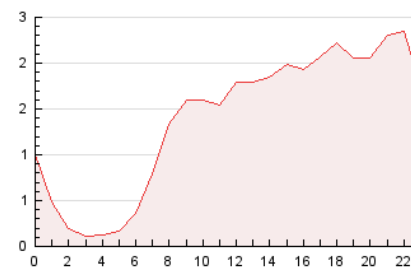

2. Seccions (Nacional)

	PÀGINES	%
HOME	3.461	10.35 %
RESTA	29.991	89.65 %

3. Per dia del mes (Nacional)

Dia	N. únics	Visites	Pàgines	Dia	N. únics	Visites	Pàgines	Dia	N. únics	Visites	Pàgines
1	240	265	463	11	629	692	1.215	21	679	723	1.163
2	645	705	1.289	12	498	564	1.110	22	348	370	606
3	1.127	1.197	2.158	13	344	373	677	23	344	371	633
4	703	753	1.387	14	223	244	442	24	457	500	820
5	630	682	1.220	15	287	320	589	25	382	418	675
6	518	552	981	16	322	361	775	26	344	368	600
7	544	578	935	17	518	563	1.007	27	962	1.048	1.796
8	529	571	991	18	338	381	709	28	1.140	1.227	1.963
9	618	665	1.140	19	488	547	1.073	29	1.131	1.236	2.018
10	442	500	955	20	961	1.027	1.852	30	898	955	1.481
								31	416	443	729

4. Gràfiques (Nacional)

4.1 Per dia de la setmana (promig)

N. únics / Visites (x 100)

Pàgines (x 100)

4.2 Per franja horària (promig)

Visites (x 1000)

Pàgines (x 1000)

4.3 Per mesos