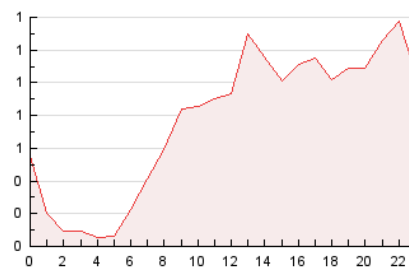

#### 3. Per dia del mes (Nacional)

Dia	N. únics	Visites	Pàgines	Dia	N. únics	Visites	Pàgines	Dia	N. únics	Visites	Pàgines
1	148	161	259	11	441	469	748	21	172	191	502
2	446	507	833	12	485	515	774	22	183	204	367
3	398	461	829	13	477	523	942	23	213	240	568
4	953	1.034	1.573	14	318	344	710	24	156	165	338
5	786	827	1.332	15	242	269	437	25	103	110	195
6	471	500	782	16	270	290	461	26	131	142	301
7	334	359	649	17	444	481	881	27	180	203	325
8	215	236	487	18	412	456	791	28	141	160	284
9	179	196	378	19	259	303	506	29	145	168	358
10	402	431	713	20	264	295	534	30	140	152	254
								31	101	125	245

4. Gràfiques (Nacional)

4.1 Per dia de la setmana (promig)

N. únics / Visites (x 100)

Pàgines (x 100)

4.2 Per franja horària (promig)

Visites (x 1000)

Pàgines (x 1000)

4.3 Per mesos