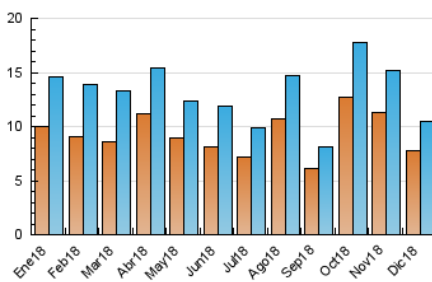

4.3 Per mesos

N. únics / Visites (x 1000)