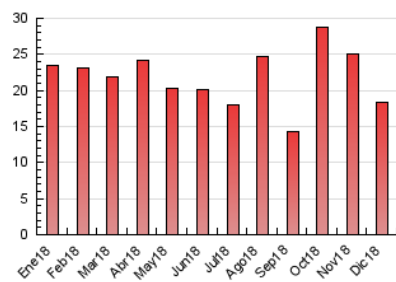

Pàgines (x 1000)