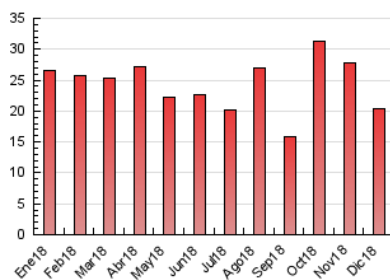

Pàgines (x 1000)