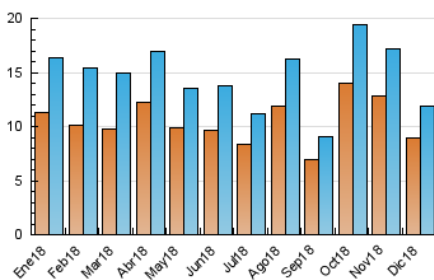

4.3 Per mesos

N. únics / Visites (x 1000)