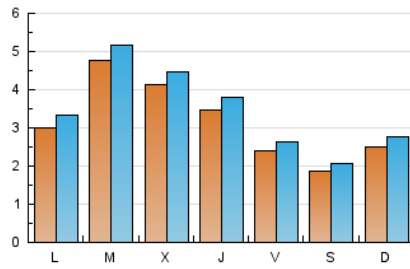

4. Gràfiques (Nacional)

4.1 Per dia de la setmana (promig)

N. únics / Visites (x 100)