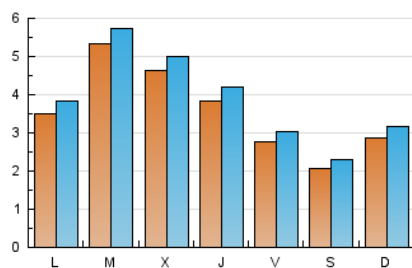

4. Gràfiques (Nacional i Internacional)

4.1 Per dia de la setmana (promig)

N. únics / Visites (x 100)