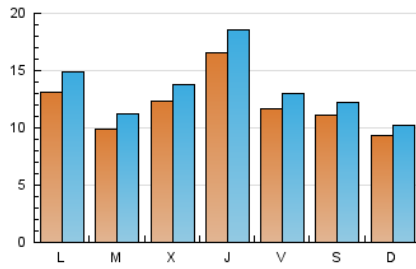

4. Gràfiques (Nacional i Internacional)

4.1 Per dia de la setmana (promig)

N. únics / Visites (x 100)