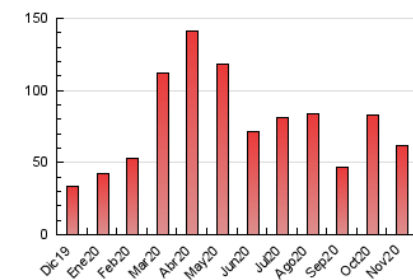

Pàgines (x 1000)