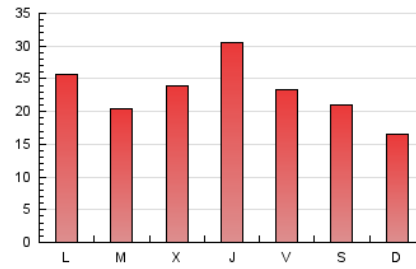

Pàgines (x 100)