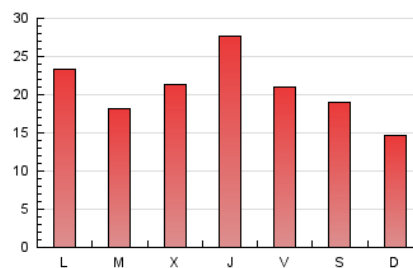

Pàgines (x 100)