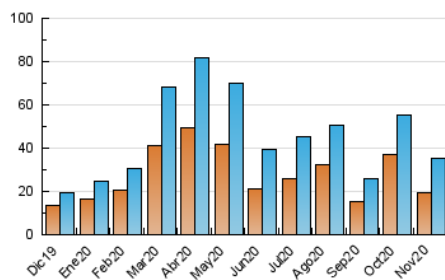

4.3 Per mesos

N. únics / Visites (x 1000)