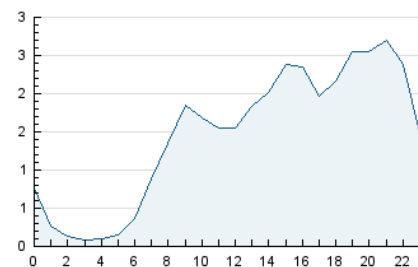

2. Seccions (Nacional)

	PÀGINES	%
HOME	8.933	14.41 %
RESTA	53.057	85.59 %

3. Per dia del mes (Nacional)

Dia	N. únics	Visites	Pàgines	Dia	N. únics	Visites	Pàgines	Dia	N. únics	Visites	Pàgines
1	781	865	1.407	11	1.029	1.150	1.947	21	1.181	1.305	2.184
2	1.607	1.826	3.052	12	974	1.122	1.982	22	1.118	1.205	1.938
3	831	939	1.754	13	890	1.000	1.726	23	1.017	1.178	2.190
4	1.328	1.543	2.748	14	549	605	1.090	24	873	990	1.958
5	1.741	1.941	3.240	15	625	686	1.098	25	776	889	1.843
6	1.206	1.338	2.644	16	1.387	1.585	2.701	26	896	1.028	1.679
7	1.150	1.274	2.392	17	988	1.145	2.064	27	734	838	1.718
8	866	957	1.666	18	1.131	1.243	2.022	28	966	1.087	1.945
9	1.007	1.159	2.136	19	2.276	2.577	4.180	29	629	717	1.258
10	675	788	1.520	20	1.202	1.345	2.344	30	678	791	1.564

4. Gràfiques (Nacional)

4.1 Per dia de la setmana (promig)

N. únics / Visites (x 100)

Pàgines (x 100)

4.2 Per franja horària (promig)

Visites (x 1000)

Pàgines (x 1000)

4.3 Per mesos