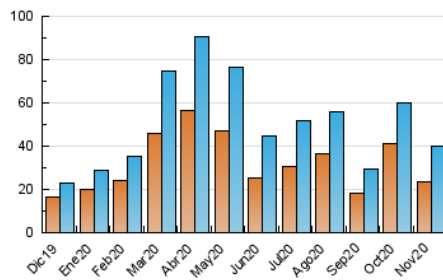

4.3 Per mesos

N. únics / Visites (x 1000)