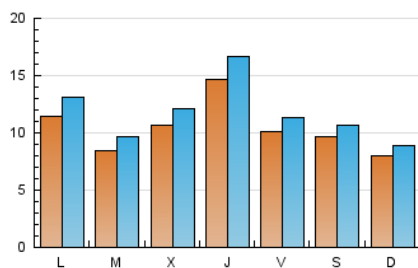

4. Gràfiques (Nacional)

4.1 Per dia de la setmana (promig)

N. únics / Visites (x 100)