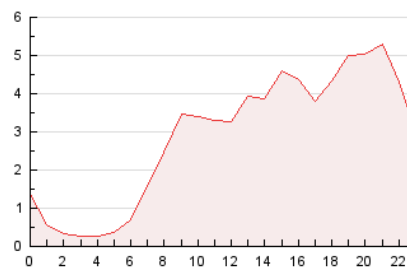

2. Seccions (Nacional i Internacional)

	PÀGINES	%
HOME	9.614	13.96 %
RESTA	59.244	86.04 %

3. Per dia del mes (Nacional i Internacional)

Dia	N. únics	Visites	Pàgines	Dia	N. únics	Visites	Pàgines	Dia	N. únics	Visites	Pàgines
1	890	979	1.554	11	1.238	1.367	2.274	21	1.333	1.468	2.400
2	1.778	2.006	3.319	12	1.173	1.330	2.240	22	1.325	1.424	2.216
3	1.025	1.139	2.038	13	1.024	1.141	1.898	23	1.183	1.353	2.438
4	1.520	1.750	3.085	14	727	784	1.293	24	1.026	1.146	2.179
5	1.907	2.116	3.551	15	711	774	1.236	25	920	1.036	2.023
6	1.326	1.464	2.818	16	1.598	1.804	3.009	26	1.002	1.137	1.812
7	1.319	1.448	2.632	17	1.146	1.315	2.303	27	846	957	1.873
8	1.021	1.116	1.953	18	1.259	1.379	2.183	28	1.055	1.179	2.053
9	1.243	1.402	2.435	19	2.521	2.844	4.614	29	699	793	1.353
10	763	887	1.683	20	1.481	1.642	2.725	30	765	882	1.668

4. Gràfiques (Nacional i Internacional)

4.1 Per dia de la setmana (promig)

N. únics / Visites (x 100)

Pàgines (x 100)

4.2 Per franja horària (promig)

Visites (x 1000)

Pàgines (x 1000)

4.3 Per mesos