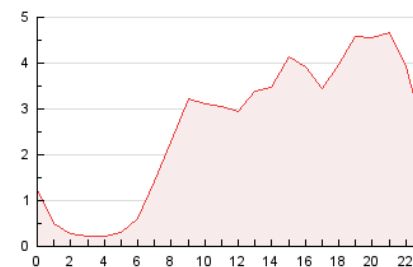

2. Seccions (Nacional)

	PÀGINES	%
HOME	8.933	14.41 %
RESTA	53.057	85.59 %

3. Per dia del mes (Nacional)

Dia	N. únics	Visites	Pàgines	Dia	N. únics	Visites	Pàgines	Dia	N. únics	Visites	Pàgines
1	781	865	1.407	11	1.029	1.150	1.947	21	1.181	1.305	2.184
2	1.607	1.826	3.052	12	974	1.122	1.982	22	1.118	1.205	1.938
3	831	939	1.754	13	890	1.000	1.726	23	1.017	1.178	2.190
4	1.328	1.543	2.748	14	549	605	1.090	24	873	990	1.958
5	1.741	1.941	3.240	15	625	686	1.098	25	776	889	1.843
6	1.206	1.338	2.644	16	1.387	1.585	2.701	26	896	1.028	1.679
7	1.150	1.274	2.392	17	988	1.145	2.064	27	734	838	1.718
8	866	957	1.666	18	1.131	1.243	2.022	28	966	1.087	1.945
9	1.007	1.159	2.136	19	2.276	2.577	4.180	29	629	717	1.258
10	675	788	1.520	20	1.202	1.345	2.344	30	678	791	1.564

4. Gràfiques (Nacional)

4.1 Per dia de la setmana (promig)

N. únics / Visites (x 100)

Pàgines (x 100)

4.2 Per franja horària (promig)

Visites (x 1000)

Pàgines (x 1000)

4.3 Per mesos