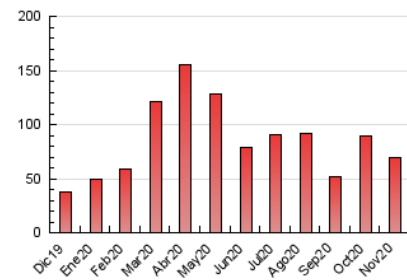

Pàgines (x 1000)