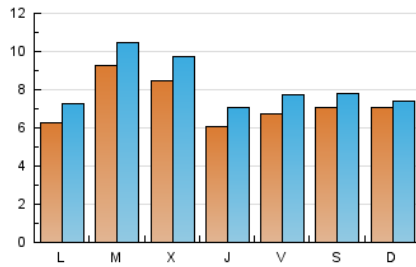

4. Gràfiques (Nacional i Internacional)

4.1 Per dia de la setmana (promig)

N. únics / Visites (x 100)