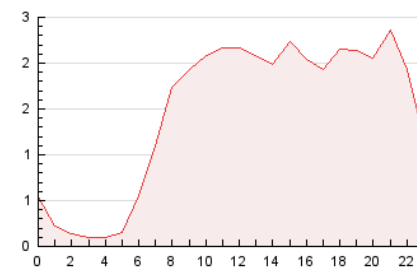

2. Seccions (Nacional)

	PÀGINES	%
HOME	7.270	20.70 %
RESTA	27.844	79.30 %

3. Per dia del mes (Nacional)

Dia	N. únics	Visites	Pàgines	Dia	N. únics	Visites	Pàgines	Dia	N. únics	Visites	Pàgines
1	771	890	1.343	11	551	647	909	21	361	393	684
2	612	716	1.147	12	347	408	695	22	1.714	1.847	2.454
3	589	702	1.150	13	382	431	580	23	1.143	1.267	1.718
4	516	615	966	14	546	650	1.054	24	728	814	1.222
5	519	593	888	15	525	631	1.016	25	829	925	1.341
6	517	582	786	16	499	586	894	26	955	1.027	1.387
7	770	893	1.420	17	566	679	1.075	27	672	731	1.096
8	706	817	1.219	18	566	677	984	28	586	674	1.116
9	622	722	1.021	19	825	893	1.225	29	580	690	1.119
10	275	323	553	20	981	1.046	1.334	30	989	1.145	1.667
								31	612	708	1.051

4. Gràfiques (Nacional)

4.1 Per dia de la setmana (promig)

N. únics / Visites (x 100)

Pàgines (x 100)

4.2 Per franja horària (promig)

Visites_ (x 1000)

Pàgines (x 1000)

4.3 Per mesos