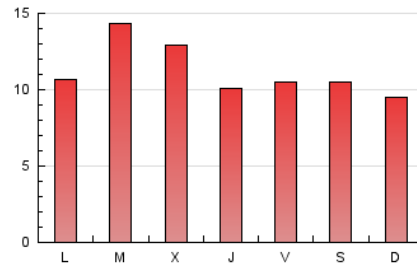

Pàgines (x 100)