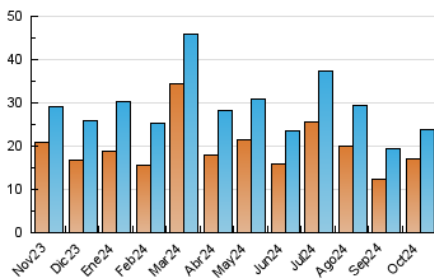

4.3 Per mesos

N. únics / Visites (x 1000)