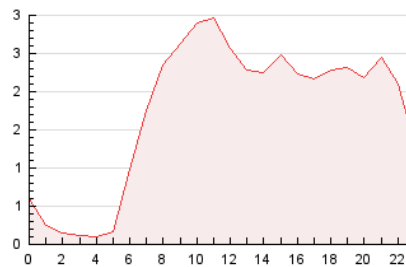

2. Seccions (Nacional i Internacional)

	PÀGINES	%
HOME	7.798	18.76 %
RESTA	33.772	81.24 %

3. Per dia del mes (Nacional i Internacional)

Dia	N. únics	Visites	Pàgines	Dia	N. únics	Visites	Pàgines	Dia	N. únics	Visites	Pàgines
1	822	945	1.427	11	599	697	967	21	410	449	785
2	683	791	1.247	12	386	450	752	22	1.808	1.953	2.608
3	652	771	1.238	13	412	465	625	23	1.236	1.374	1.861
4	568	676	1.034	14	617	727	1.225	24	789	879	1.305
5	559	635	936	15	579	695	1.112	25	890	990	1.425
6	558	624	840	16	564	661	1.020	26	1.018	1.092	1.471
7	828	961	1.510	17	627	747	1.195	27	835	780	4.753
8	789	905	1.341	18	626	742	1.077	28	656	762	1.217
9	677	780	1.101	19	869	940	1.280	29	635	753	1.204
10	299	353	638	20	1.033	1.103	1.413	30	1.091	1.260	1.821
								31	668	769	1.142

4. Gràfiques (Nacional i Internacional)

4.1 Per dia de la setmana (promig)

N. únics / Visites (x 100)

Pàgines (x 100)

4.2 Per franja horària (promig)

Visites_ (x 1000)

Pàgines (x 1000)

4.3 Per mesos