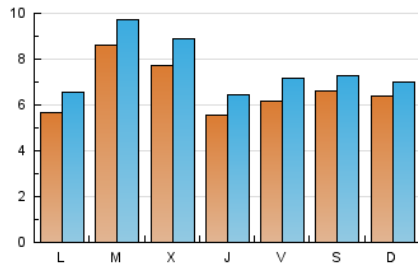

4. Gràfiques (Nacional)

4.1 Per dia de la setmana (promig)

N. únics / Visites (x 100)