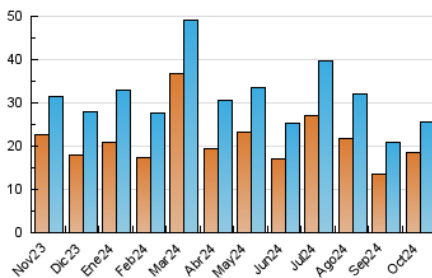

4.3 Per mesos

N. únics / Visites (x 1000)