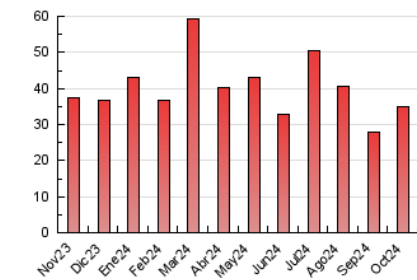

Pàgines (x 1000)