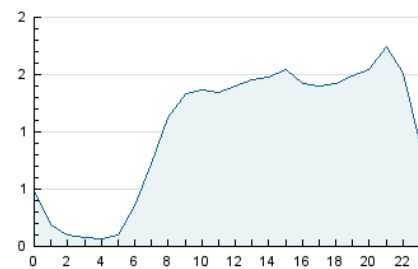

2. Seccions (Nacional)

	PÀGINES	%
HOME	7.270	20.70 %
RESTA	27.844	79.30 %

3. Per dia del mes (Nacional)

Dia	N. únics	Visites	Pàgines	Dia	N. únics	Visites	Pàgines	Dia	N. únics	Visites	Pàgines
1	771	890	1.343	11	551	647	909	21	361	393	684
2	612	716	1.147	12	347	408	695	22	1.714	1.847	2.454
3	589	702	1.150	13	382	431	580	23	1.143	1.267	1.718
4	516	615	966	14	546	650	1.054	24	728	814	1.222
5	519	593	888	15	525	631	1.016	25	829	925	1.341
6	517	582	786	16	499	586	894	26	955	1.027	1.387
7	770	893	1.420	17	566	679	1.075	27	672	731	1.096
8	706	817	1.219	18	566	677	984	28	586	674	1.116
9	622	722	1.021	19	825	893	1.225	29	580	690	1.119
10	275	323	553	20	981	1.046	1.334	30	989	1.145	1.667
								31	612	708	1.051

4. Gràfiques (Nacional)

4.1 Per dia de la setmana (promig)

N. únics / Visites (x 100)

Pàgines (x 100)

4.2 Per franja horària (promig)

Visites_ (x 1000)

Pàgines (x 1000)

4.3 Per mesos