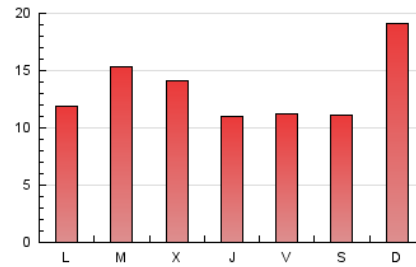

Pàgines (x 100)