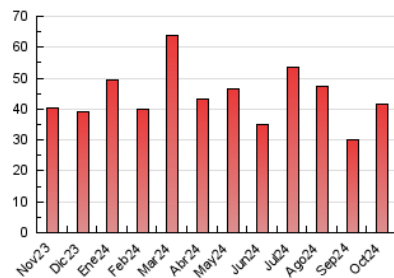

Pàgines (x 1000)