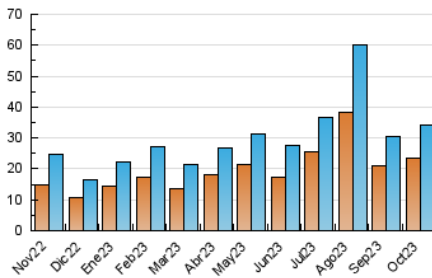

4.2 Per franja horària (promig)

Visites__ (x 1000)

Pàgines (x 1000)

4.3 Per mesos

N. únics / Visites (x 1000)