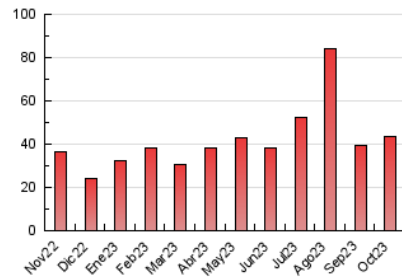

Pàgines (x 1000)