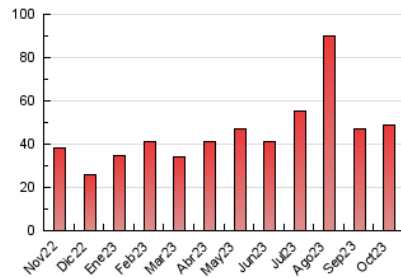

##### 4.2 Per franja horària (promig)

Visites\_ (x 1000)

Pàgines (x 1000)

##### 4.3 Per mesos

N. únics / Visites (x 1000)

Pàgines (x 1000)