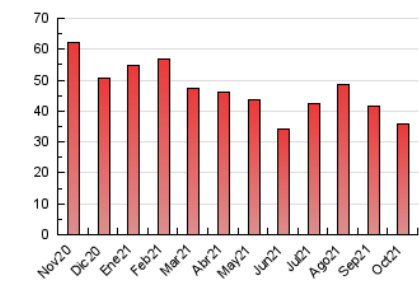

Pàgines (x 1000)