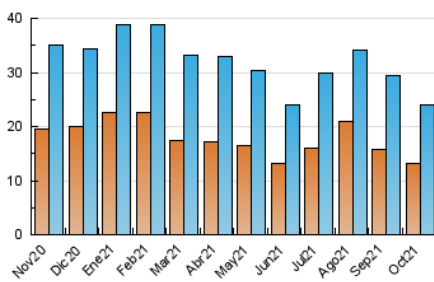

4.3 Per mesos

N. únics / Visites (x 1000)