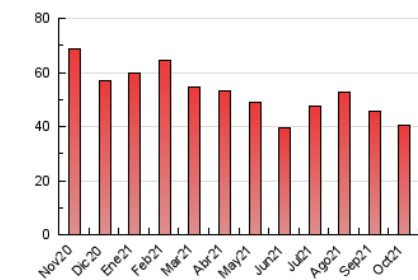

Pàgines (x 1000)