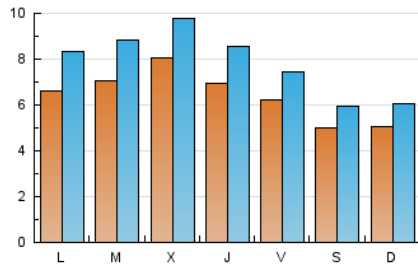

4. Gràfiques (Nacional)

4.1 Per dia de la setmana (promig)

N. únics / Visites (x 100)