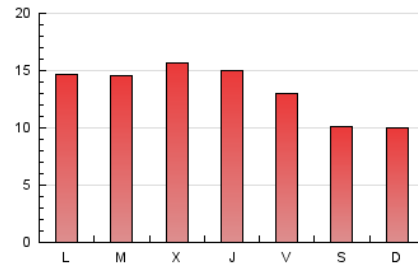

Pàgines (x 100)