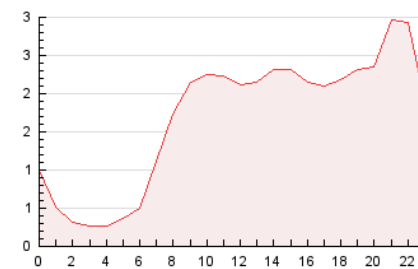

2. Seccions (Nacional i Internacional)

	PÀGINES	%
HOME	6.554	16.17 %
RESTA	33.985	83.83 %

3. Per dia del mes (Nacional i Internacional)

Dia	N. únics	Visites	Pàgines	Dia	N. únics	Visites	Pàgines	Dia	N. únics	Visites	Pàgines
1	660	771	1.131	11	833	980	1.465	21	608	786	1.112
2	436	525	812	12	1.088	1.276	1.971	22	896	1.067	1.484
3	493	620	854	13	1.460	1.669	2.432	23	806	948	1.256
4	606	747	1.152	14	894	1.069	1.654	24	691	827	1.119
5	743	909	1.252	15	895	1.062	1.728	25	596	806	1.133
6	816	960	1.311	16	754	874	1.424	26	637	753	1.037
7	1.102	1.292	1.865	17	1.013	1.223	1.781	27	806	955	1.270
8	691	788	1.130	18	1.095	1.409	2.106	28	764	922	1.361
9	473	562	739	19	834	1.161	1.569	29	638	744	1.053
10	370	442	602	20	675	926	1.263	30	500	595	841
								31	422	475	632

4. Gràfiques (Nacional i Internacional)

4.1 Per dia de la setmana (promig)

N. únics / Visites (x 100)

Pàgines (x 100)

4.2 Per franja horària (promig)

Visites__ (x 1000)

Pàgines (x 1000)

4.3 Per mesos