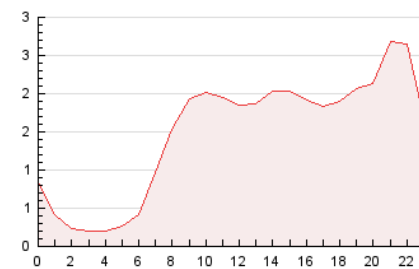

2. Seccions (Nacional)

	PÀGINES	%
HOME	5.909	16.58 %
RESTA	29.732	83.42 %

3. Per dia del mes (Nacional)

Dia	N. únics	Visites	Pàgines	Dia	N. únics	Visites	Pàgines	Dia	N. únics	Visites	Pàgines
1	564	665	1.002	11	738	863	1.329	21	457	617	926
2	372	459	732	12	991	1.154	1.808	22	740	881	1.263
3	430	556	780	13	1.353	1.533	2.289	23	672	765	1.063
4	520	658	1.032	14	721	868	1.432	24	570	647	924
5	633	793	1.116	15	675	835	1.479	25	480	659	944
6	722	861	1.201	16	619	732	1.253	26	472	583	848
7	975	1.163	1.680	17	851	1.018	1.542	27	622	769	1.070
8	615	706	1.024	18	901	1.154	1.806	28	628	782	1.210
9	419	501	668	19	716	992	1.394	29	520	622	915
10	349	421	572	20	534	744	1.051	30	419	501	742
								31	342	395	546

4. Gràfiques (Nacional)

4.1 Per dia de la setmana (promig)

N. únics / Visites (x 100)

Pàgines (x 100)

4.2 Per franja horària (promig)

Visites__ (x 1000)

Pàgines (x 1000)

4.3 Per mesos