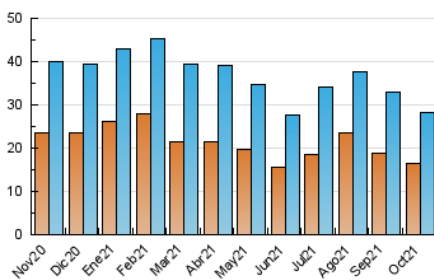

4.3 Per mesos

N. únics / Visites (x 1000)