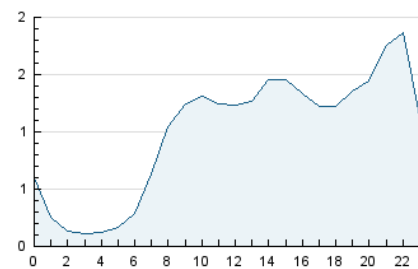

2. Seccions (Nacional)

	PÀGINES	%
HOME	5.909	16.58 %
RESTA	29.732	83.42 %

3. Per dia del mes (Nacional)

Dia	N. únics	Visites	Pàgines	Dia	N. únics	Visites	Pàgines	Dia	N. únics	Visites	Pàgines
1	564	665	1.002	11	738	863	1.329	21	457	617	926
2	372	459	732	12	991	1.154	1.808	22	740	881	1.263
3	430	556	780	13	1.353	1.533	2.289	23	672	765	1.063
4	520	658	1.032	14	721	868	1.432	24	570	647	924
5	633	793	1.116	15	675	835	1.479	25	480	659	944
6	722	861	1.201	16	619	732	1.253	26	472	583	848
7	975	1.163	1.680	17	851	1.018	1.542	27	622	769	1.070
8	615	706	1.024	18	901	1.154	1.806	28	628	782	1.210
9	419	501	668	19	716	992	1.394	29	520	622	915
10	349	421	572	20	534	744	1.051	30	419	501	742
								31	342	395	546

4. Gràfiques (Nacional)

4.1 Per dia de la setmana (promig)

N. únics / Visites (x 100)

Pàgines (x 100)

4.2 Per franja horària (promig)

Visites__ (x 1000)

Pàgines (x 1000)

4.3 Per mesos