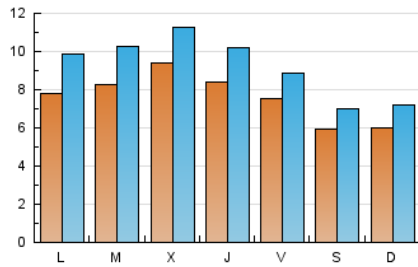

4. Gràfiques (Nacional i Internacional)

4.1 Per dia de la setmana (promig)

N. únics / Visites (x 100)