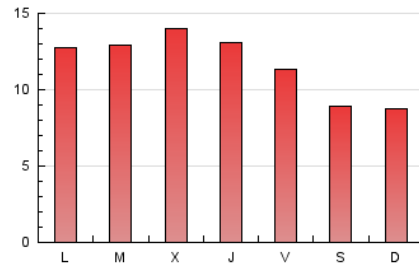

Pàgines (x 100)