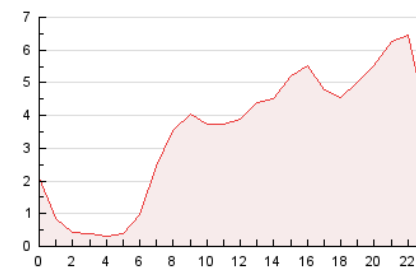

2. Seccions (Nacional)

	PÀGINES	%
HOME	9.221	11.08 %
RESTA	74.011	88.92 %

3. Per dia del mes (Nacional)

Dia	N. únics	Visites	Pàgines	Dia	N. únics	Visites	Pàgines	Dia	N. únics	Visites	Pàgines
1	1.998	2.177	3.275	11	1.230	1.374	1.822	21	945	1.097	1.872
2	1.162	1.316	2.136	12	1.092	1.239	1.760	22	1.334	1.518	2.535
3	1.115	1.216	1.873	13	1.227	1.444	2.192	23	890	1.033	1.866
4	3.438	3.667	4.780	14	1.058	1.222	2.074	24	727	822	1.329
5	4.414	4.750	6.379	15	841	977	1.871	25	1.262	1.450	2.302
6	6.613	7.232	9.669	16	933	1.086	1.874	26	1.402	1.543	2.568
7	3.212	3.481	5.019	17	739	839	1.353	27	1.169	1.324	2.298
8	2.864	3.148	4.339	18	871	995	1.524	28	1.246	1.440	2.401
9	2.120	2.336	3.250	19	939	1.083	1.794	29	833	952	1.796
10	1.429	1.591	2.331	20	974	1.123	2.013	30	797	908	1.529
								31	735	825	1.408

4. Gràfiques (Nacional)

4.1 Per dia de la setmana (promig)

N. únics / Visites (x 100)

Pàgines (x 100)

4.2 Per franja horària (promig)

Visites (x 1000)

Pàgines (x 1000)

4.3 Per mesos