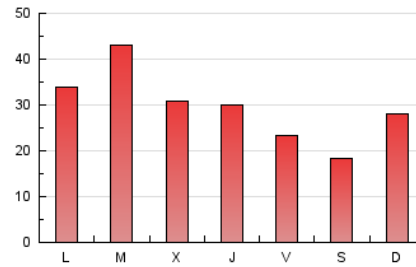

Pàgines (x 100)