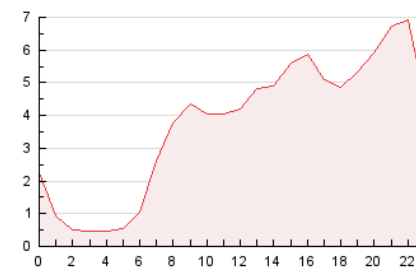

2. Seccions (Nacional i Internacional)

	PÀGINES	%
HOME	9.813	10.92 %
RESTA	80.033	89.08 %

3. Per dia del mes (Nacional i Internacional)

Dia	N. únics	Visites	Pàgines	Dia	N. únics	Visites	Pàgines	Dia	N. únics	Visites	Pàgines
1	2.152	2.353	3.501	11	1.355	1.507	2.009	21	1.063	1.221	2.060
2	1.315	1.481	2.330	12	1.222	1.370	1.916	22	1.486	1.675	2.746
3	1.233	1.336	2.020	13	1.362	1.587	2.445	23	1.100	1.248	2.101
4	3.624	3.862	5.017	14	1.189	1.363	2.253	24	811	907	1.437
5	4.701	5.059	6.853	15	940	1.087	2.025	25	1.392	1.591	2.472
6	6.926	7.563	10.154	16	1.052	1.212	2.039	26	1.577	1.723	2.793
7	3.400	3.688	5.309	17	933	1.037	1.569	27	1.278	1.434	2.431
8	3.185	3.483	4.715	18	972	1.099	1.672	28	1.461	1.664	2.686
9	2.265	2.488	3.426	19	1.063	1.209	1.941	29	944	1.071	1.959
10	1.585	1.757	2.541	20	1.095	1.246	2.168	30	890	1.009	1.711
								31	828	920	1.547

4. Gràfiques (Nacional i Internacional)

4.1 Per dia de la setmana (promig)

N. únics / Visites (x 100)

Pàgines (x 100)

4.2 Per franja horària (promig)

Visites (x 1000)

Pàgines (x 1000)

4.3 Per mesos