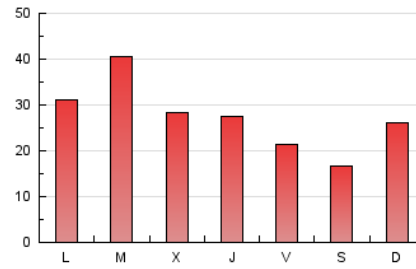

Pàgines (x 100)