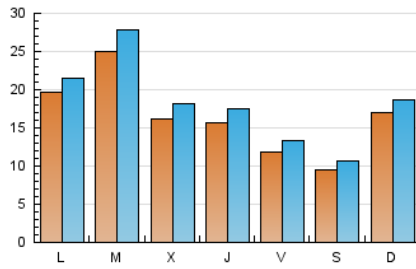

4. Gràfiques (Nacional)

4.1 Per dia de la setmana (promig)

N. únics / Visites (x 100)