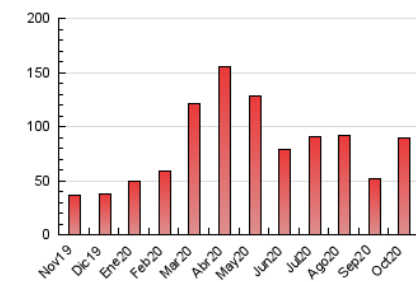

Pàgines (x 1000)