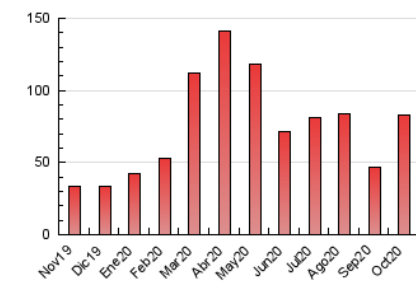

Pàgines (x 1000)