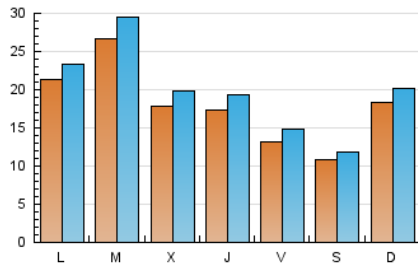

4. Gràfiques (Nacional i Internacional)

4.1 Per dia de la setmana (promig)

N. únics / Visites (x 100)