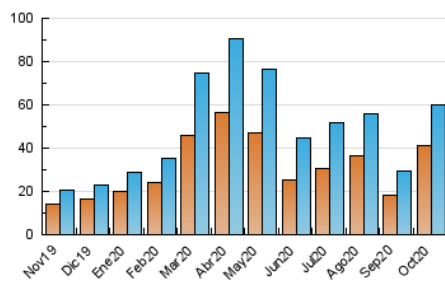

4.3 Per mesos

N. únics / Visites (x 1000)