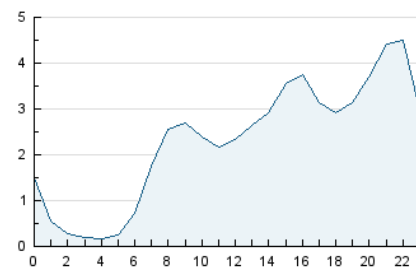

2. Seccions (Nacional)

	PÀGINES	%
HOME	9.221	11.08 %
RESTA	74.011	88.92 %

3. Per dia del mes (Nacional)

Dia	N. únics	Visites	Pàgines	Dia	N. únics	Visites	Pàgines	Dia	N. únics	Visites	Pàgines
1	1.998	2.177	3.275	11	1.230	1.374	1.822	21	945	1.097	1.872
2	1.162	1.316	2.136	12	1.092	1.239	1.760	22	1.334	1.518	2.535
3	1.115	1.216	1.873	13	1.227	1.444	2.192	23	890	1.033	1.866
4	3.438	3.667	4.780	14	1.058	1.222	2.074	24	727	822	1.329
5	4.414	4.750	6.379	15	841	977	1.871	25	1.262	1.450	2.302
6	6.613	7.232	9.669	16	933	1.086	1.874	26	1.402	1.543	2.568
7	3.212	3.481	5.019	17	739	839	1.353	27	1.169	1.324	2.298
8	2.864	3.148	4.339	18	871	995	1.524	28	1.246	1.440	2.401
9	2.120	2.336	3.250	19	939	1.083	1.794	29	833	952	1.796
10	1.429	1.591	2.331	20	974	1.123	2.013	30	797	908	1.529
								31	735	825	1.408

4. Gràfiques (Nacional)

4.1 Per dia de la setmana (promig)

N. únics / Visites (x 100)

Pàgines (x 100)

4.2 Per franja horària (promig)

Visites (x 1000)

Pàgines (x 1000)

4.3 Per mesos