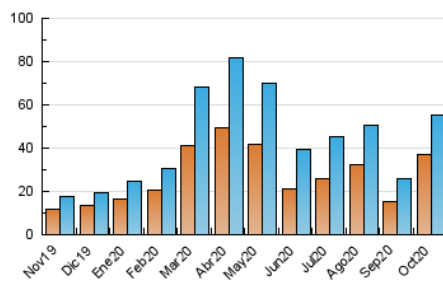

4.3 Per mesos

N. únics / Visites (x 1000)