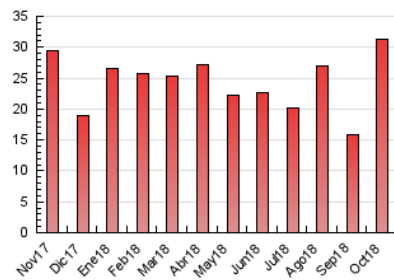

Pàgines (x 1000)