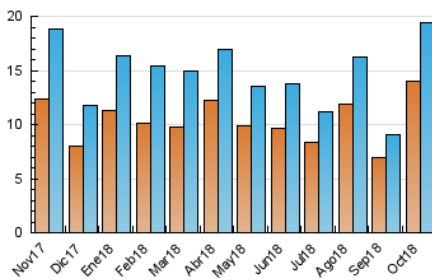

4.3 Per mesos

N. únics / Visites (x 1000)