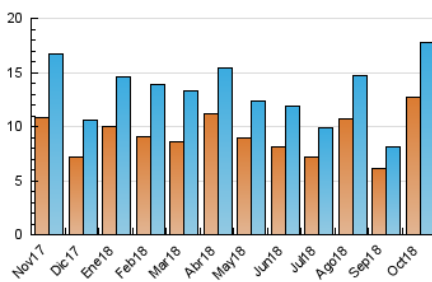

4.3 Per mesos

N. únics / Visites (x 1000)