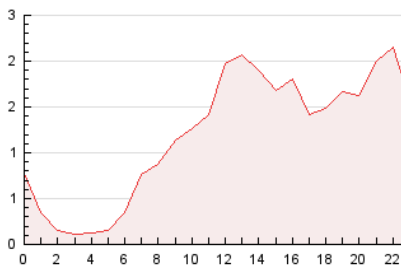

2. Seccions (Nacional)

| | PÀGINES | % |
|--------------|---------|---------|
| HOME | 3.790 | 13.15 % |
| RESTA | 25.028 | 86.85 % |

3. Per dia del mes (Nacional)

| Dia | N. únics | Visites | Pàgines | Dia | N. únics | Visites | Pàgines | Dia | N. únics | Visites | Pàgines |
|-----|----------|---------|---------|-----|----------|---------|---------|-----|----------|---------|---------|
| 1 | 253 | 275 | 680 | 11 | 777 | 849 | 1.320 | 21 | 222 | 243 | 419 |
| 2 | 298 | 328 | 700 | 12 | 468 | 483 | 700 | 22 | 2.983 | 3.152 | 4.245 |
| 3 | 239 | 259 | 500 | 13 | 204 | 219 | 301 | 23 | 1.672 | 1.768 | 2.568 |
| 4 | 357 | 398 | 702 | 14 | 186 | 202 | 338 | 24 | 866 | 949 | 1.486 |
| 5 | 398 | 426 | 824 | 15 | 436 | 490 | 1.019 | 25 | 651 | 689 | 1.048 |
| 6 | 547 | 607 | 976 | 16 | 265 | 298 | 492 | 26 | 491 | 528 | 813 |
| 7 | 325 | 357 | 786 | 17 | 236 | 264 | 489 | 27 | 252 | 268 | 438 |
| 8 | 423 | 466 | 930 | 18 | 272 | 292 | 554 | 28 | 459 | 505 | 789 |
| 9 | 400 | 437 | 806 | 19 | 361 | 399 | 640 | 29 | 871 | 932 | 1.362 |
| 10 | 422 | 455 | 804 | 20 | 246 | 264 | 380 | 30 | 530 | 571 | 1.025 |
| | | | | 21 | | | | 31 | 333 | 365 | 684 |

4. Gràfiques (Nacional)

4.1 Per dia de la setmana (promig)

N. únics / Visites (x 100)

Pàgines (x 100)

4.2 Per franja horària (promig)

Visites (x 1000)

Pàgines (x 1000)

4.3 Per mesos