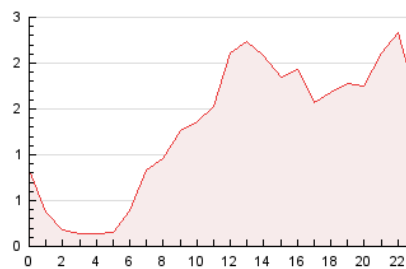

2. Seccions (Nacional i Internacional)

| | PÀGINES | % |
|--------------|---------|---------|
| HOME | 4.104 | 13.13 % |
| RESTA | 27.145 | 86.87 % |

3. Per dia del mes (Nacional i Internacional)

| Dia | N. únics | Visites | Pàgines | Dia | N. únics | Visites | Pàgines | Dia | N. únics | Visites | Pàgines |
|-----|----------|---------|---------|-----|----------|---------|---------|-----|----------|---------|---------|
| 1 | 278 | 302 | 745 | 11 | 852 | 927 | 1.415 | 21 | 236 | 259 | 447 |
| 2 | 317 | 348 | 726 | 12 | 536 | 554 | 787 | 22 | 3.270 | 3.452 | 4.613 |
| 3 | 269 | 292 | 541 | 13 | 217 | 234 | 319 | 23 | 1.817 | 1.917 | 2.846 |
| 4 | 397 | 441 | 750 | 14 | 199 | 216 | 361 | 24 | 941 | 1.026 | 1.592 |
| 5 | 425 | 453 | 854 | 15 | 490 | 550 | 1.101 | 25 | 713 | 753 | 1.123 |
| 6 | 599 | 660 | 1.071 | 16 | 289 | 322 | 530 | 26 | 563 | 600 | 904 |
| 7 | 358 | 392 | 851 | 17 | 269 | 298 | 535 | 27 | 288 | 304 | 487 |
| 8 | 454 | 501 | 1.037 | 18 | 298 | 319 | 593 | 28 | 497 | 547 | 846 |
| 9 | 429 | 467 | 855 | 19 | 421 | 462 | 720 | 29 | 941 | 1.004 | 1.463 |
| 10 | 471 | 505 | 863 | 20 | 269 | 287 | 417 | 30 | 605 | 650 | 1.122 |
| | | | | | | | | 31 | 372 | 408 | 735 |

4. Gràfiques (Nacional i Internacional)

4.1 Per dia de la setmana (promig)

N. únics / Visites (x 100)

Pàgines (x 100)

4.2 Per franja horària (promig)

Visites (x 1000)

Pàgines (x 1000)

4.3 Per mesos