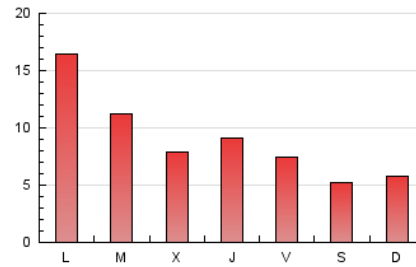

Pàgines (x 100)