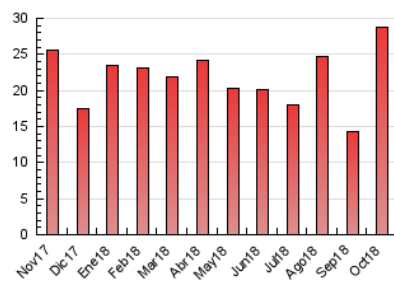

Pàgines (x 1000)