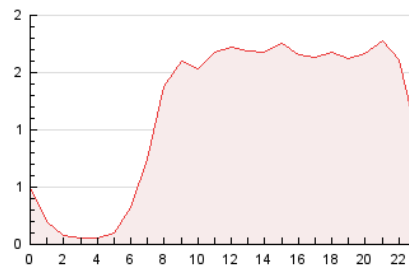

2. Seccions (Nacional)

	PÀGINES	%
HOME	6.250	22.54 %
RESTA	21.482	77.46 %

3. Per dia del mes (Nacional)

Dia	N. únics	Visites	Pàgines	Dia	N. únics	Visites	Pàgines	Dia	N. únics	Visites	Pàgines
1	401	456	641	11	484	550	718	21	573	639	888
2	566	653	986	12	603	683	990	22	510	579	834
3	561	677	985	13	611	711	1.042	23	577	676	993
4	490	582	831	14	445	507	728	24	607	702	979
5	517	598	808	15	540	599	836	25	422	495	763
6	434	499	665	16	616	708	1.043	26	416	482	735
7	353	395	504	17	1.192	1.370	1.845	27	432	511	748
8	438	503	745	18	900	1.016	1.446	28	325	360	465
9	714	815	1.158	19	606	694	990	29	461	507	744
10	653	761	1.020	20	636	731	1.062	30	803	934	1.540

4. Gràfiques (Nacional)

4.1 Per dia de la setmana (promig)

N. únics / Visites (x 100)

Pàgines (x 100)

4.2 Per franja horària (promig)

Visites_ (x 1000)

Pàgines (x 1000)

4.3 Per mesos