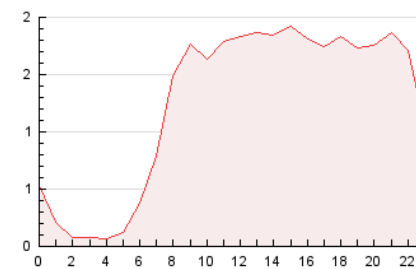

2. Seccions (Nacional i Internacional)

	PÀGINES	%
HOME	6.678	22.34 %
RESTA	23.219	77.66 %

3. Per dia del mes (Nacional i Internacional)

Dia	N. únics	Visites	Pàgines	Dia	N. únics	Visites	Pàgines	Dia	N. únics	Visites	Pàgines
1	429	485	676	11	525	598	779	21	633	705	959
2	612	703	1.052	12	640	721	1.042	22	546	616	874
3	600	720	1.045	13	673	776	1.114	23	637	743	1.069
4	539	637	906	14	477	540	770	24	674	778	1.082
5	568	656	910	15	582	645	894	25	462	539	860
6	476	546	727	16	668	766	1.118	26	456	529	799
7	378	422	548	17	1.313	1.504	2.046	27	469	550	801
8	479	545	791	18	990	1.112	1.565	28	361	397	512
9	789	894	1.267	19	650	742	1.061	29	492	541	782
10	712	827	1.104	20	686	784	1.123	30	863	999	1.621

4. Gràfiques (Nacional i Internacional)

4.1 Per dia de la setmana (promig)

N. únics / Visites (x 100)

Pàgines (x 100)

4.2 Per franja horària (promig)

Visites_ (x 1000)

Pàgines (x 1000)

4.3 Per mesos