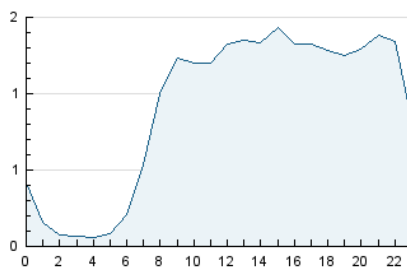

2. Seccions (Nacional i Internacional)

	PÀGINES	%
HOME	6.678	22.34 %
RESTA	23.219	77.66 %

3. Per dia del mes (Nacional i Internacional)

Dia	N. únics	Visites	Pàgines	Dia	N. únics	Visites	Pàgines	Dia	N. únics	Visites	Pàgines
1	429	485	676	11	525	598	779	21	633	705	959
2	612	703	1.052	12	640	721	1.042	22	546	616	874
3	600	720	1.045	13	673	776	1.114	23	637	743	1.069
4	539	637	906	14	477	540	770	24	674	778	1.082
5	568	656	910	15	582	645	894	25	462	539	860
6	476	546	727	16	668	766	1.118	26	456	529	799
7	378	422	548	17	1.313	1.504	2.046	27	469	550	801
8	479	545	791	18	990	1.112	1.565	28	361	397	512
9	789	894	1.267	19	650	742	1.061	29	492	541	782
10	712	827	1.104	20	686	784	1.123	30	863	999	1.621

4. Gràfiques (Nacional i Internacional)

4.1 Per dia de la setmana (promig)

N. únics / Visites (x 100)

Pàgines (x 100)

4.2 Per franja horària (promig)

Visites_ (x 1000)

Pàgines (x 1000)

4.3 Per mesos