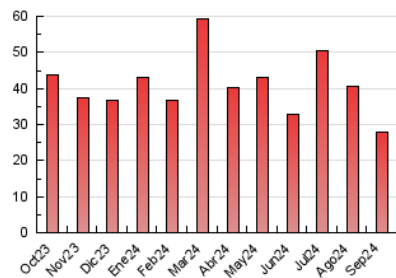

Pàgines (x 1000)