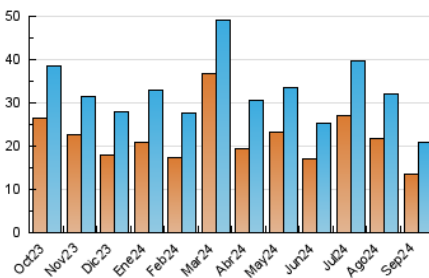

4.3 Per mesos

N. únics / Visites (x 1000)