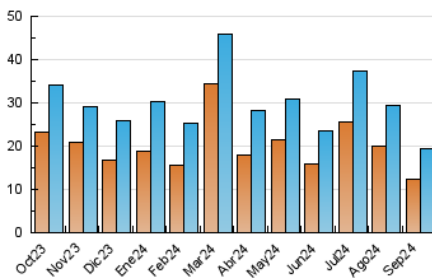

4.3 Per mesos

N. únics / Visites (x 1000)