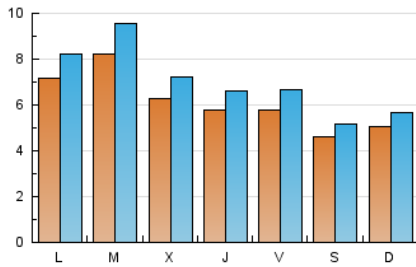

4. Gràfiques (Nacional i Internacional)

4.1 Per dia de la setmana (promig)

N. únics / Visites (x 100)