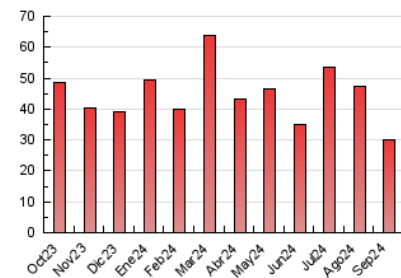

Pàgines (x 1000)