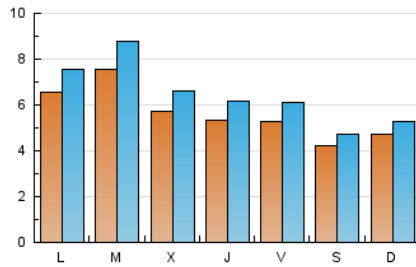

4. Gràfiques (Nacional)

4.1 Per dia de la setmana (promig)

N. únics / Visites (x 100)