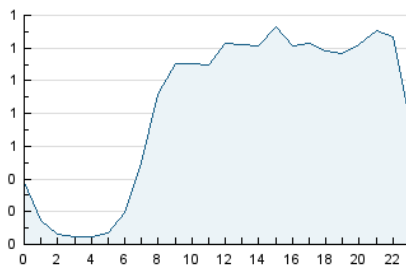

2. Seccions (Nacional)

	PÀGINES	%
HOME	6.250	22.54 %
RESTA	21.482	77.46 %

3. Per dia del mes (Nacional)

Dia	N. únics	Visites	Pàgines	Dia	N. únics	Visites	Pàgines	Dia	N. únics	Visites	Pàgines
1	401	456	641	11	484	550	718	21	573	639	888
2	566	653	986	12	603	683	990	22	510	579	834
3	561	677	985	13	611	711	1.042	23	577	676	993
4	490	582	831	14	445	507	728	24	607	702	979
5	517	598	808	15	540	599	836	25	422	495	763
6	434	499	665	16	616	708	1.043	26	416	482	735
7	353	395	504	17	1.192	1.370	1.845	27	432	511	748
8	438	503	745	18	900	1.016	1.446	28	325	360	465
9	714	815	1.158	19	606	694	990	29	461	507	744
10	653	761	1.020	20	636	731	1.062	30	803	934	1.540

4. Gràfiques (Nacional)

4.1 Per dia de la setmana (promig)

N. únics / Visites (x 100)

Pàgines (x 100)

4.2 Per franja horària (promig)

Visites_ (x 1000)

Pàgines (x 1000)

4.3 Per mesos