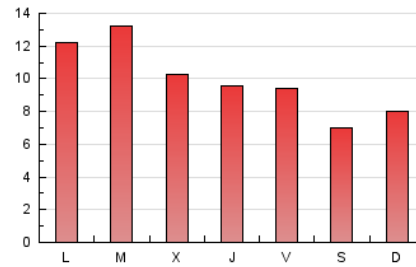

Pàgines (x 100)