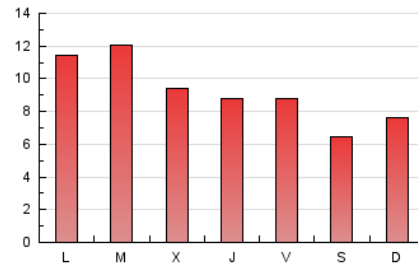

Pàgines (x 100)