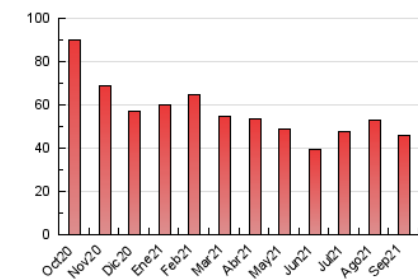

Pàgines (x 1000)