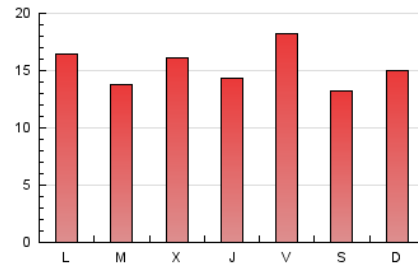

Pàgines (x 100)