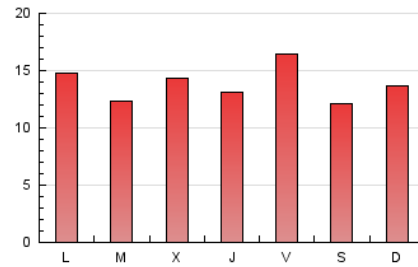

Pàgines (x 100)