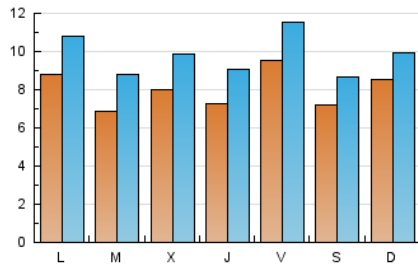

4. Gràfiques (Nacional)

4.1 Per dia de la setmana (promig)

N. únics / Visites (x 100)