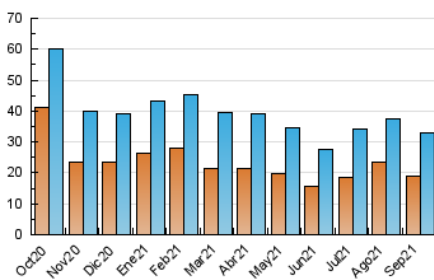

4.3 Per mesos

N. únics / Visites (x 1000)