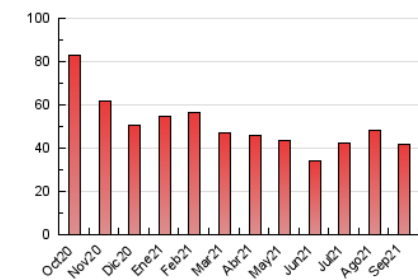

##### 4.1 Per dia de la setmana (promig)

N. únics / Visites (x 100)

Pàgines (x 100)

##### 4.2 Per franja horària (promig)

Visites\_\_ (x 1000)

Pàgines (x 1000)

##### 4.3 Per mesos

N. únics / Visites (x 1000)

Pàgines (x 1000)