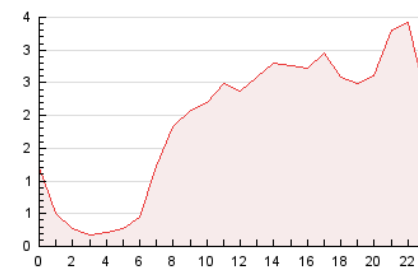

### 3. Per dia del mes (Nacional i Internacional)

Dia	N. únics	Visites	Pàgines	Dia	N. únics	Visites	Pàgines	Dia	N. únics	Visites	Pàgines
1	1.161	1.452	2.054	11	422	580	782	21	908	1.166	1.603
2	1.102	1.357	2.005	12	984	1.111	1.523	22	1.407	1.627	2.161
3	1.263	1.535	2.155	13	736	910	1.263	23	1.107	1.311	1.710
4	1.075	1.280	1.787	14	838	1.046	1.457	24	1.518	1.712	2.224
5	1.377	1.609	2.138	15	578	718	1.121	25	1.156	1.272	1.736
6	1.426	1.708	2.246	16	842	1.074	1.570	26	784	888	1.205
7	715	890	1.196	17	1.065	1.263	1.807	27	812	979	1.383
8	702	881	1.268	18	548	691	991	28	711	877	1.238
9	422	560	781	19	678	829	1.152	29	870	1.020	1.434
10	520	721	1.115	20	1.025	1.263	1.699	30	619	722	1.078

4. Gràfiques (Nacional i Internacional)

4.1 Per dia de la setmana (promig)

N. únics / Visites (x 100)

Pàgines (x 100)

4.2 Per franja horària (promig)

Visites\_\_ (x 1000)

Pàgines (x 1000)

4.3 Per mesos