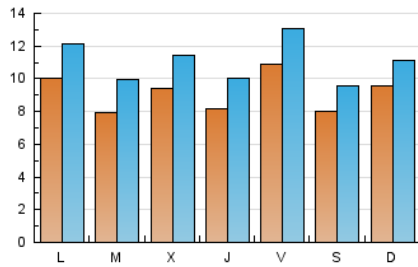

4. Gràfiques (Nacional i Internacional)

4.1 Per dia de la setmana (promig)

N. únics / Visites (x 100)