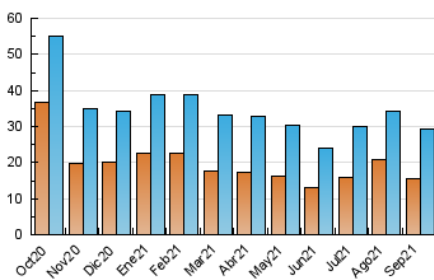

##### 4.1 Per dia de la setmana (promig)

N. únics / Visites (x 100)

Pàgines (x 100)

##### 4.2 Per franja horària (promig)

Visites\_\_ (x 1000)

Pàgines (x 1000)

##### 4.3 Per mesos

N. únics / Visites (x 1000)

Pàgines (x 1000)