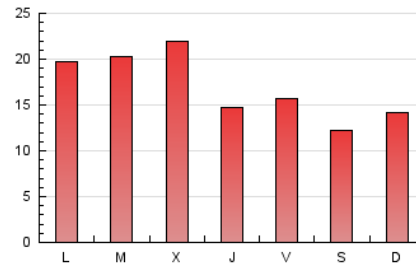

Pàgines (x 100)