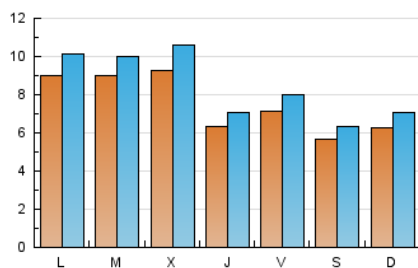

4. Gràfiques (Nacional)

4.1 Per dia de la setmana (promig)

N. únics / Visites (x 100)