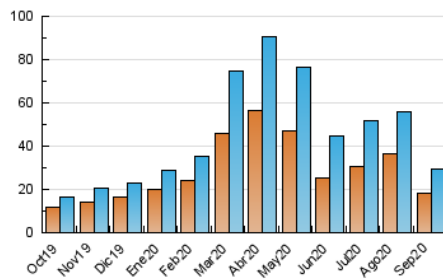

4.3 Per mesos

N. únics / Visites (x 1000)