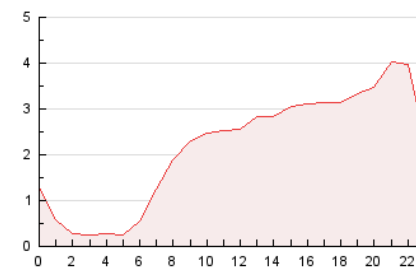

### 3. Per dia del mes (Nacional i Internacional)

Dia	N. únics	Visites	Pàgines	Dia	N. únics	Visites	Pàgines	Dia	N. únics	Visites	Pàgines
1	1.110	1.249	2.206	11	299	341	531	21	2.051	2.314	3.833
2	811	922	1.759	12	292	333	571	22	1.329	1.476	2.589
3	856	937	1.545	13	349	394	782	23	1.692	1.914	3.454
4	936	1.078	1.953	14	379	437	1.079	24	1.038	1.144	1.996
5	850	940	1.616	15	979	1.050	1.769	25	1.143	1.247	1.882
6	1.327	1.491	2.586	16	1.195	1.327	2.311	26	580	656	1.018
7	892	975	1.762	17	679	773	1.445	27	475	524	900
8	875	970	1.793	18	851	964	1.888	28	579	665	1.199
9	588	678	1.176	19	841	938	1.704	29	872	975	1.796
10	486	531	931	20	655	712	1.394	30	1.137	1.315	2.240

4. Gràfiques (Nacional i Internacional)

4.1 Per dia de la setmana (promig)

N. únics / Visites (x 100)

Pàgines (x 100)

4.2 Per franja horària (promig)

Visites (x 1000)

Pàgines (x 1000)

4.3 Per mesos