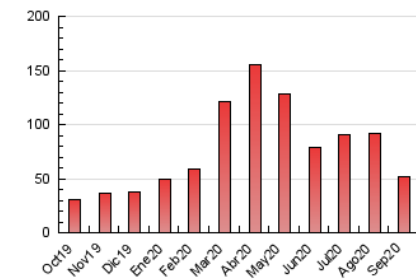

Pàgines (x 1000)