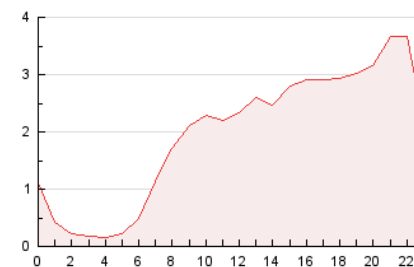

Pàgines (x 1000)