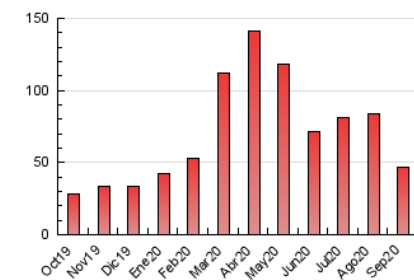

##### 4.2 Per franja horària (promig)

Visites (x 1000)

Pàgines (x 1000)

##### 4.3 Per mesos

N. únics / Visites (x 1000)

Pàgines (x 1000)