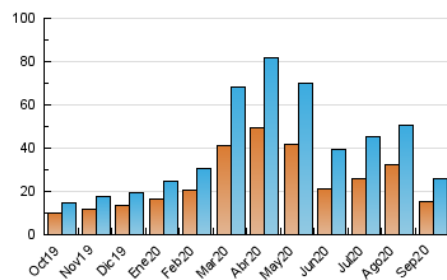

##### 4.1 Per dia de la setmana (promig)

N. únics / Visites (x 100)

Pàgines (x 100)

##### 4.2 Per franja horària (promig)

Visites (x 1000)

Pàgines (x 1000)

##### 4.3 Per mesos

N. únics / Visites (x 1000)

Pàgines (x 1000)