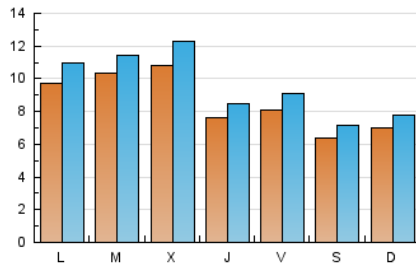

4. Gràfiques (Nacional i Internacional)

4.1 Per dia de la setmana (promig)

N. únics / Visites (x 100)