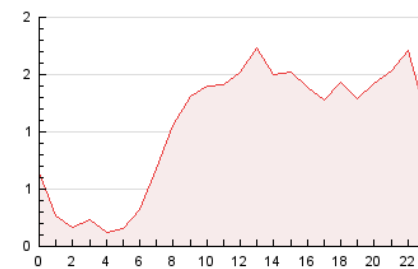

2. Seccions (Nacional i Internacional)

	PÀGINES	%
HOME	3.558	14.07 %
RESTA	21.731	85.93 %

3. Per dia del mes (Nacional i Internacional)

Dia	N. únics	Visites	Pàgines	Dia	N. únics	Visites	Pàgines	Dia	N. únics	Visites	Pàgines
1	284	313	525	11	171	183	395	21	324	359	601
2	595	677	1.159	12	522	580	963	22	289	320	521
3	733	795	1.199	13	393	438	744	23	438	494	765
4	669	732	1.165	14	222	237	395	24	578	642	1.104
5	696	757	1.132	15	532	573	798	25	986	1.104	1.891
6	407	437	639	16	345	391	720	26	520	588	1.067
7	223	250	389	17	391	431	909	27	488	547	1.044
8	312	327	408	18	408	468	1.000	28	416	448	705
9	230	266	435	19	782	860	1.392	29	458	505	886
10	216	256	486	20	498	561	1.016	30	390	430	836

4. Gràfiques (Nacional i Internacional)

4.1 Per dia de la setmana (promig)

N. únics / Visites (x 100)

Pàgines (x 100)

4.2 Per franja horària (promig)

Visites (x 1000)

Pàgines (x 1000)

4.3 Per mesos