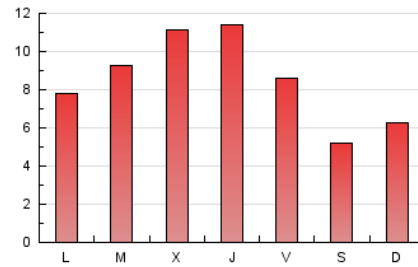

Pàgines (x 100)