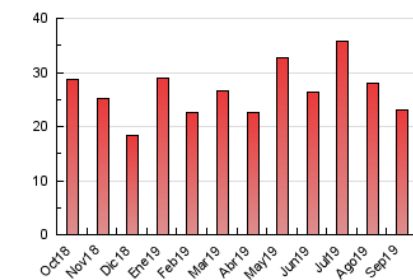

Pàgines (x 1000)