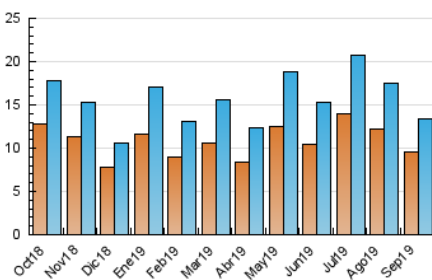

4.3 Per mesos

N. únics / Visites (x 1000)