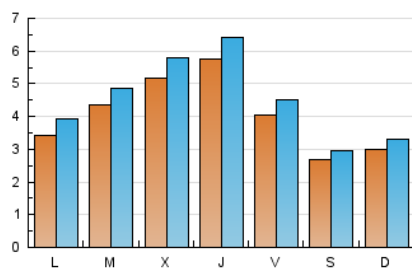

4. Gràfiques (Nacional)

4.1 Per dia de la setmana (promig)

N. únics / Visites (x 100)