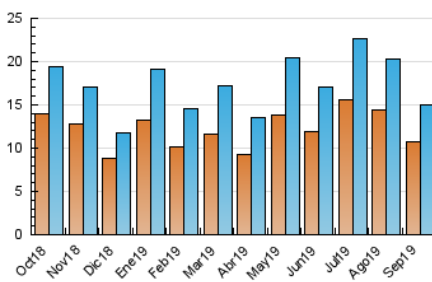

4.3 Per mesos

N. únics / Visites (x 1000)