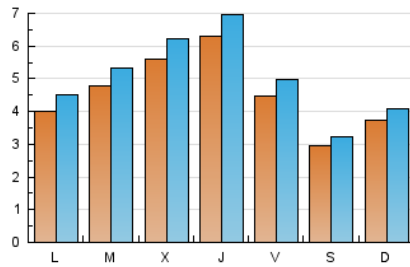

4. Gràfiques (Nacional i Internacional)

4.1 Per dia de la setmana (promig)

N. únics / Visites (x 100)