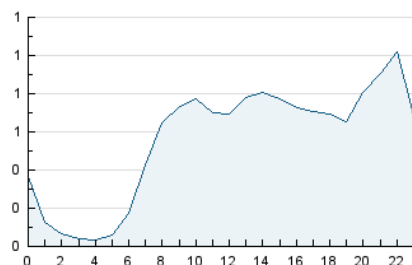

2. Seccions (Nacional)

	PÀGINES	%
HOME	3.203	13.85 %
RESTA	19.928	86.15 %

3. Per dia del mes (Nacional)

Dia	N. únics	Visites	Pàgines	Dia	N. únics	Visites	Pàgines	Dia	N. únics	Visites	Pàgines
1	256	284	477	11	146	157	347	21	291	325	562
2	542	621	1.075	12	474	530	884	22	256	285	481
3	676	737	1.130	13	360	404	694	23	299	354	617
4	621	682	1.103	14	209	224	374	24	529	590	1.040
5	638	697	1.040	15	395	436	647	25	937	1.052	1.822
6	362	391	582	16	308	351	629	26	467	532	995
7	202	227	364	17	354	393	783	27	449	507	989
8	195	209	284	18	369	423	915	28	368	398	644
9	209	243	382	19	728	799	1.316	29	395	439	800
10	190	230	443	20	439	496	936	30	352	387	776

4. Gràfiques (Nacional)

4.1 Per dia de la setmana (promig)

N. únics / Visites (x 100)

Pàgines (x 100)

4.2 Per franja horària (promig)

Visites (x 1000)

Pàgines (x 1000)

4.3 Per mesos