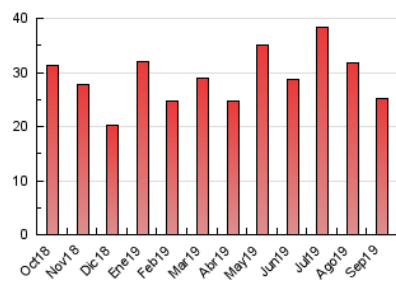

Pàgines (x 1000)