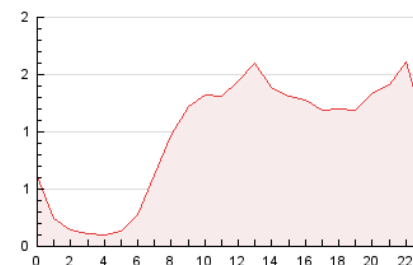

2. Seccions (Nacional)

	PÀGINES	%
HOME	3.203	13.85 %
RESTA	19.928	86.15 %

3. Per dia del mes (Nacional)

Dia	N. únics	Visites	Pàgines	Dia	N. únics	Visites	Pàgines	Dia	N. únics	Visites	Pàgines
1	256	284	477	11	146	157	347	21	291	325	562
2	542	621	1.075	12	474	530	884	22	256	285	481
3	676	737	1.130	13	360	404	694	23	299	354	617
4	621	682	1.103	14	209	224	374	24	529	590	1.040
5	638	697	1.040	15	395	436	647	25	937	1.052	1.822
6	362	391	582	16	308	351	629	26	467	532	995
7	202	227	364	17	354	393	783	27	449	507	989
8	195	209	284	18	369	423	915	28	368	398	644
9	209	243	382	19	728	799	1.316	29	395	439	800
10	190	230	443	20	439	496	936	30	352	387	776

4. Gràfiques (Nacional)

4.1 Per dia de la setmana (promig)

N. únics / Visites (x 100)

Pàgines (x 100)

4.2 Per franja horària (promig)

Visites (x 1000)

Pàgines (x 1000)

4.3 Per mesos