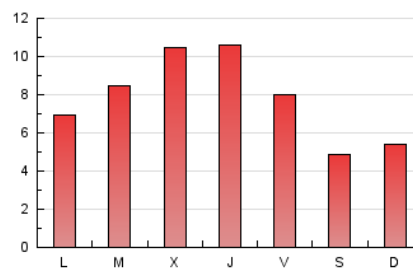

Pàgines (x 100)