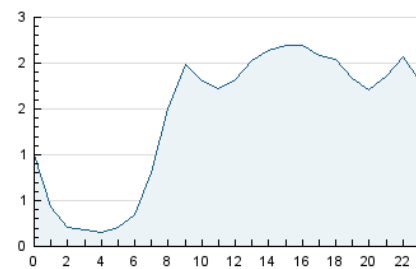

#### 3. Per dia del mes (Nacional)

Dia	N. únics	Visites	Pàgines	Dia	N. únics	Visites	Pàgines	Dia	N. únics	Visites	Pàgines
1	868	1.034	1.450	11	985	1.143	1.713	21	636	786	1.112
2	1.307	1.529	2.203	12	972	1.130	1.673	22	472	583	882
3	1.058	1.254	1.871	13	657	792	1.113	23	966	1.212	1.704
4	1.035	1.340	2.022	14	444	562	786	24	1.103	1.389	1.851
5	1.070	1.339	1.808	15	369	453	657	25	809	1.033	1.387
6	850	1.035	1.426	16	395	495	733	26	1.061	1.327	1.831
7	483	588	811	17	385	467	672	27	819	1.117	1.544
8	555	719	1.064	18	876	1.069	1.565	28	918	1.135	1.489
9	2.015	2.280	3.240	19	1.204	1.483	2.224	29	580	681	943
10	2.318	2.619	3.590	20	824	979	1.579	30	1.243	1.499	2.077
								31	749	1.041	1.437

4. Gràfiques (Nacional)

4.1 Per dia de la setmana (promig)

N. únics / Visites (x 100)

Pàgines (x 100)

4.2 Per franja horària (promig)

Visites (x 1000)

Pàgines (x 1000)

4.3 Per mesos