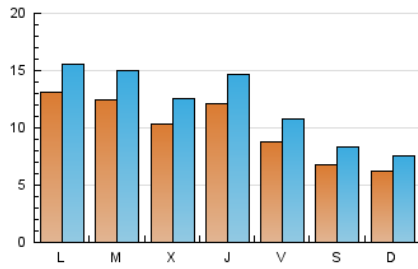

4. Gràfiques (Nacional i Internacional)

4.1 Per dia de la setmana (promig)

N. únics / Visites (x 100)