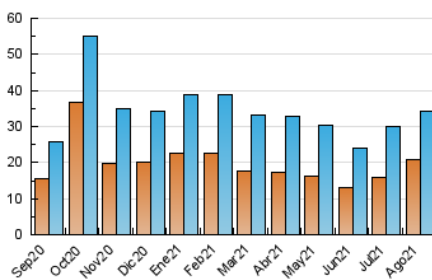

4.3 Per mesos

N. únics / Visites (x 1000)