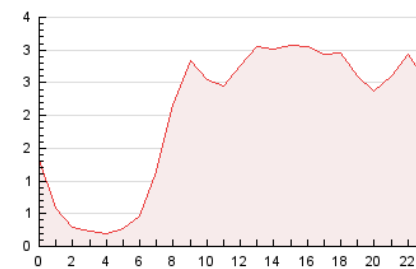

#### 3. Per dia del mes (Nacional)

Dia	N. únics	Visites	Pàgines	Dia	N. únics	Visites	Pàgines	Dia	N. únics	Visites	Pàgines
1	868	1.034	1.450	11	985	1.143	1.713	21	636	786	1.112
2	1.307	1.529	2.203	12	972	1.130	1.673	22	472	583	882
3	1.058	1.254	1.871	13	657	792	1.113	23	966	1.212	1.704
4	1.035	1.340	2.022	14	444	562	786	24	1.103	1.389	1.851
5	1.070	1.339	1.808	15	369	453	657	25	809	1.033	1.387
6	850	1.035	1.426	16	395	495	733	26	1.061	1.327	1.831
7	483	588	811	17	385	467	672	27	819	1.117	1.544
8	555	719	1.064	18	876	1.069	1.565	28	918	1.135	1.489
9	2.015	2.280	3.240	19	1.204	1.483	2.224	29	580	681	943
10	2.318	2.619	3.590	20	824	979	1.579	30	1.243	1.499	2.077
								31	749	1.041	1.437

4. Gràfiques (Nacional)

4.1 Per dia de la setmana (promig)

N. únics / Visites (x 100)

Pàgines (x 100)

4.2 Per franja horària (promig)

Visites (x 1000)

Pàgines (x 1000)

4.3 Per mesos