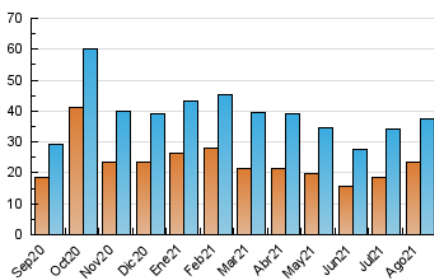

4.3 Per mesos

N. únics / Visites (x 1000)