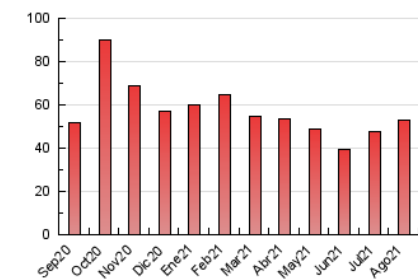

Pàgines (x 1000)