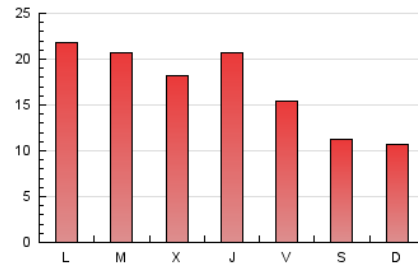

Pàgines (x 100)