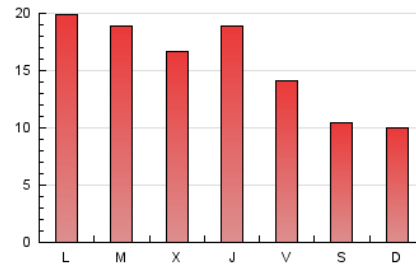

Pàgines (x 100)