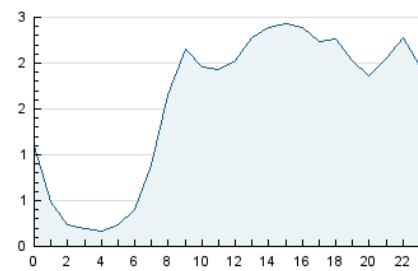

### 3. Per dia del mes (Nacional i Internacional)

Dia	N. únics	Visites	Pàgines	Dia	N. únics	Visites	Pàgines	Dia	N. únics	Visites	Pàgines
1	961	1.158	1.582	11	1.080	1.244	1.842	21	699	850	1.190
2	1.450	1.744	2.435	12	1.060	1.231	1.792	22	506	619	923
3	1.202	1.468	2.106	13	721	861	1.192	23	1.061	1.318	1.841
4	1.174	1.488	2.193	14	482	602	835	24	1.215	1.505	1.995
5	1.233	1.512	2.021	15	397	483	701	25	896	1.124	1.504
6	973	1.161	1.562	16	427	554	823	26	1.186	1.461	1.990
7	540	646	881	17	407	517	727	27	894	1.204	1.651
8	615	786	1.134	18	993	1.188	1.760	28	1.001	1.220	1.578
9	2.219	2.494	3.486	19	1.360	1.647	2.453	29	632	735	1.000
10	2.561	2.869	3.889	20	937	1.097	1.743	30	1.382	1.668	2.301
								31	849	1.165	1.603

4. Gràfiques (Nacional i Internacional)

4.1 Per dia de la setmana (promig)

N. únics / Visites (x 100)

Pàgines (x 100)

4.2 Per franja horària (promig)

Visites (x 1000)

Pàgines (x 1000)

4.3 Per mesos