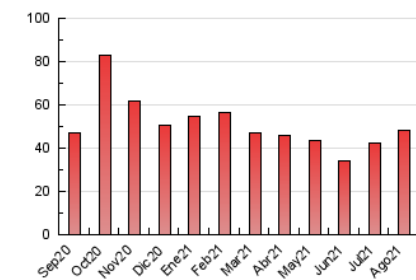

Pàgines (x 1000)