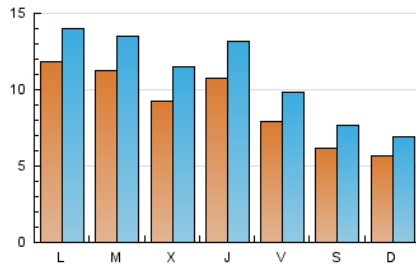

4. Gràfiques (Nacional)

4.1 Per dia de la setmana (promig)

N. únics / Visites (x 100)