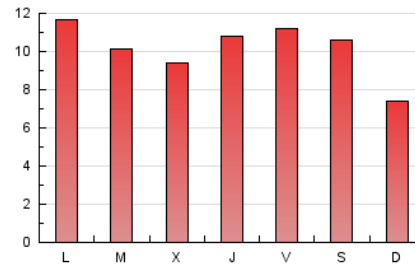

Pàgines (x 100)