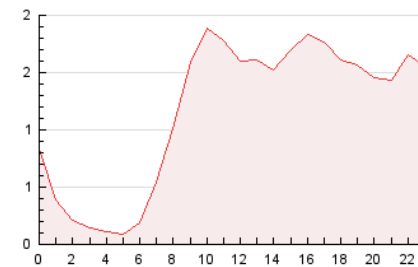

2. Seccions (Nacional)

	PÀGINES	%
HOME	3.743	13.32 %
RESTA	24.360	86.68 %

3. Per dia del mes (Nacional)

Dia	N. únics	Visites	Pàgines	Dia	N. únics	Visites	Pàgines	Dia	N. únics	Visites	Pàgines
1	668	733	1.279	11	638	686	957	21	511	564	1.009
2	800	890	1.343	12	658	728	1.180	22	437	493	1.044
3	378	419	548	13	659	725	1.105	23	362	400	701
4	294	322	518	14	624	689	1.140	24	354	374	566
5	397	452	756	15	350	390	692	25	271	287	443
6	369	428	864	16	404	438	773	26	276	310	561
7	328	370	652	17	366	401	636	27	363	388	664
8	483	532	826	18	309	339	557	28	349	394	686
9	523	567	866	19	961	1.089	1.680	29	609	667	1.067
10	1.545	1.679	2.103	20	614	666	1.049	30	663	756	1.298
								31	325	356	540

4. Gràfiques (Nacional)

4.1 Per dia de la setmana (promig)

N. únics / Visites (x 100)

Pàgines (x 100)

4.2 Per franja horària (promig)

Visites (x 1000)

Pàgines (x 1000)

4.3 Per mesos