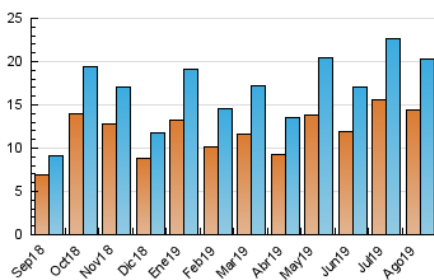

4.3 Per mesos

N. únics / Visites (x 1000)