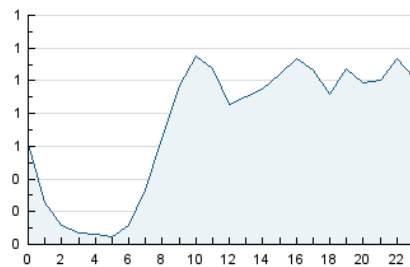

2. Seccions (Nacional)

	PÀGINES	%
HOME	3.743	13.32 %
RESTA	24.360	86.68 %

3. Per dia del mes (Nacional)

Dia	N. únics	Visites	Pàgines	Dia	N. únics	Visites	Pàgines	Dia	N. únics	Visites	Pàgines
1	668	733	1.279	11	638	686	957	21	511	564	1.009
2	800	890	1.343	12	658	728	1.180	22	437	493	1.044
3	378	419	548	13	659	725	1.105	23	362	400	701
4	294	322	518	14	624	689	1.140	24	354	374	566
5	397	452	756	15	350	390	692	25	271	287	443
6	369	428	864	16	404	438	773	26	276	310	561
7	328	370	652	17	366	401	636	27	363	388	664
8	483	532	826	18	309	339	557	28	349	394	686
9	523	567	866	19	961	1.089	1.680	29	609	667	1.067
10	1.545	1.679	2.103	20	614	666	1.049	30	663	756	1.298
								31	325	356	540

4. Gràfiques (Nacional)

4.1 Per dia de la setmana (promig)

N. únics / Visites (x 100)

Pàgines (x 100)

4.2 Per franja horària (promig)

Visites (x 1000)

Pàgines (x 1000)

4.3 Per mesos