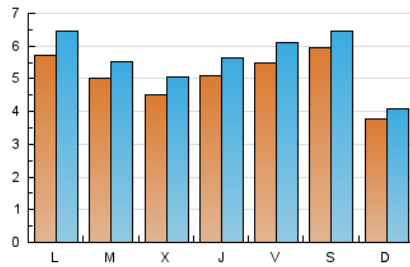

4. Gràfiques (Nacional)

4.1 Per dia de la setmana (promig)

N. únics / Visites (x 100)