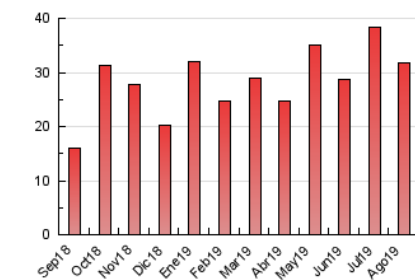

Pàgines (x 1000)