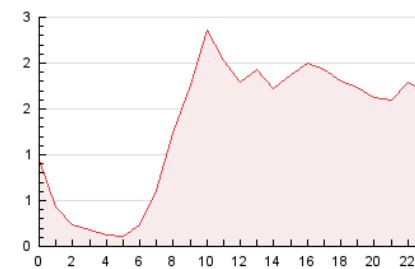

2. Seccions (Nacional i Internacional)

	PÀGINES	%
HOME	4.087	12.88 %
RESTA	27.654	87.12 %

3. Per dia del mes (Nacional i Internacional)

Dia	N. únics	Visites	Pàgines	Dia	N. únics	Visites	Pàgines	Dia	N. únics	Visites	Pàgines
1	728	797	1.369	11	911	965	1.317	21	581	645	1.110
2	985	1.079	1.544	12	768	839	1.349	22	577	641	1.236
3	406	448	606	13	725	792	1.202	23	427	469	794
4	312	340	546	14	664	729	1.204	24	386	412	624
5	429	485	824	15	385	427	734	25	298	319	512
6	393	456	909	16	441	475	824	26	305	341	602
7	367	410	705	17	384	419	671	27	405	433	745
8	537	586	896	18	337	368	593	28	396	446	753
9	574	619	961	19	1.079	1.225	1.888	29	668	730	1.153
10	2.130	2.291	2.792	20	702	762	1.197	30	814	909	1.467
								31	375	410	614

4. Gràfiques (Nacional i Internacional)

4.1 Per dia de la setmana (promig)

N. únics / Visites (x 100)

Pàgines (x 100)

4.2 Per franja horària (promig)

Visites (x 1000)

Pàgines (x 1000)

4.3 Per mesos