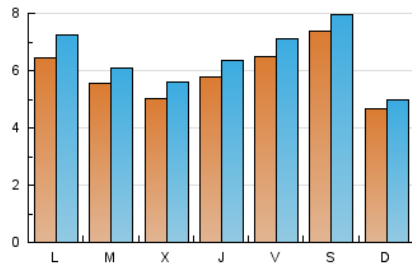

4. Gràfiques (Nacional i Internacional)

4.1 Per dia de la setmana (promig)

N. únics / Visites (x 100)