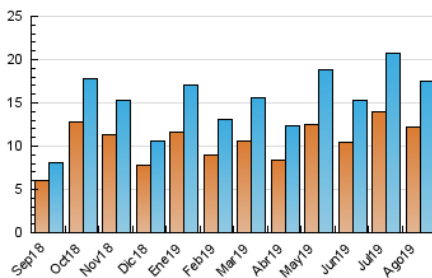

4.3 Per mesos

N. únics / Visites (x 1000)