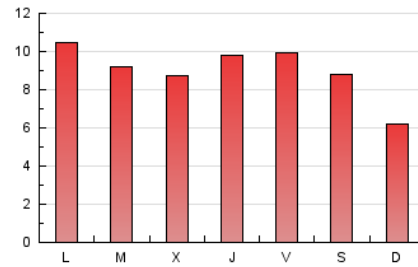

Pàgines (x 100)