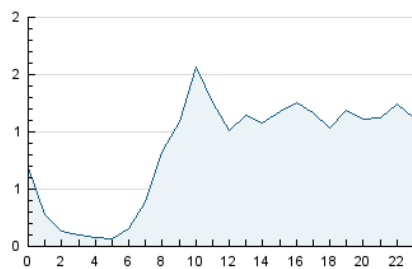

2. Seccions (Nacional i Internacional)

	PÀGINES	%
HOME	4.087	12.88 %
RESTA	27.654	87.12 %

3. Per dia del mes (Nacional i Internacional)

Dia	N. únics	Visites	Pàgines	Dia	N. únics	Visites	Pàgines	Dia	N. únics	Visites	Pàgines
1	728	797	1.369	11	911	965	1.317	21	581	645	1.110
2	985	1.079	1.544	12	768	839	1.349	22	577	641	1.236
3	406	448	606	13	725	792	1.202	23	427	469	794
4	312	340	546	14	664	729	1.204	24	386	412	624
5	429	485	824	15	385	427	734	25	298	319	512
6	393	456	909	16	441	475	824	26	305	341	602
7	367	410	705	17	384	419	671	27	405	433	745
8	537	586	896	18	337	368	593	28	396	446	753
9	574	619	961	19	1.079	1.225	1.888	29	668	730	1.153
10	2.130	2.291	2.792	20	702	762	1.197	30	814	909	1.467
								31	375	410	614

4. Gràfiques (Nacional i Internacional)

4.1 Per dia de la setmana (promig)

N. únics / Visites (x 100)

Pàgines (x 100)

4.2 Per franja horària (promig)

Visites (x 1000)

Pàgines (x 1000)

4.3 Per mesos