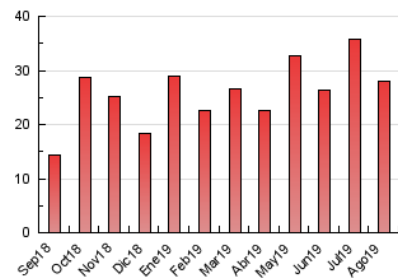

Pàgines (x 1000)