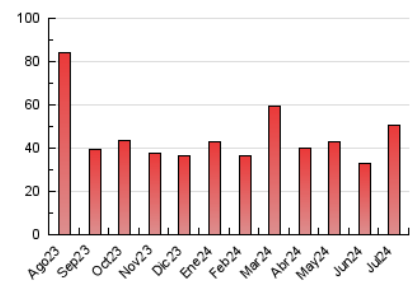

##### 4.1 Per dia de la setmana (promig)

N. únics / Visites (x 100)

Pàgines (x 100)

##### 4.2 Per franja horària (promig)

Visites\_ (x 1000)

Pàgines (x 1000)

##### 4.3 Per mesos

N. únics / Visites (x 1000)

Pàgines (x 1000)