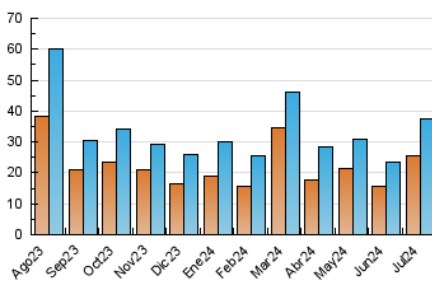

##### 4.1 Per dia de la setmana (promig)

N. únics / Visites (x 100)

Pàgines (x 100)

##### 4.2 Per franja horària (promig)

Visites\_ (x 1000)

Pàgines (x 1000)

##### 4.3 Per mesos

N. únics / Visites (x 1000)

Pàgines (x 1000)