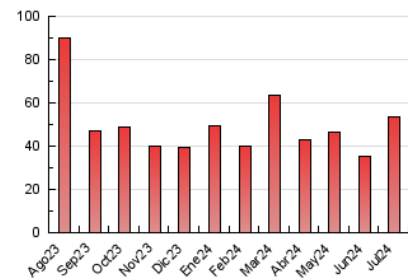

##### 4.2 Per franja horària (promig)

Visites\_ (x 1000)

Pàgines (x 1000)

##### 4.3 Per mesos

N. únics / Visites (x 1000)

Pàgines (x 1000)