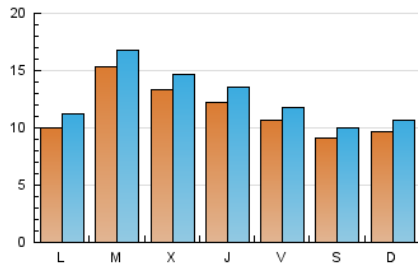

4. Gràfiques (Nacional i Internacional)

4.1 Per dia de la setmana (promig)

N. únics / Visites (x 100)