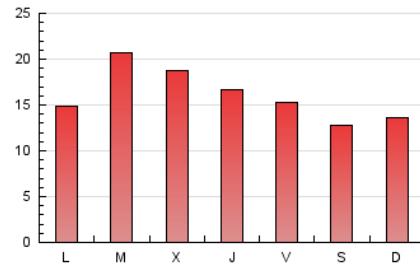

Pàgines (x 100)