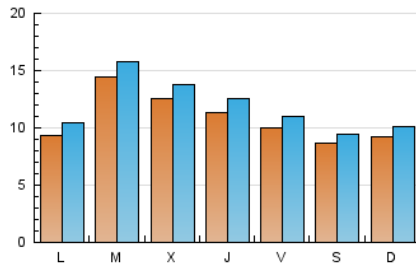

4. Gràfiques (Nacional)

4.1 Per dia de la setmana (promig)

N. únics / Visites (x 100)