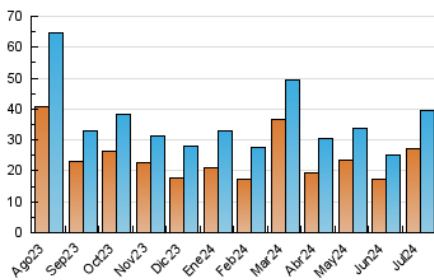

##### 4.1 Per dia de la setmana (promig)

N. únics / Visites (x 100)

Pàgines (x 100)

##### 4.2 Per franja horària (promig)

Visites\_ (x 1000)

Pàgines (x 1000)

##### 4.3 Per mesos

N. únics / Visites (x 1000)

Pàgines (x 1000)