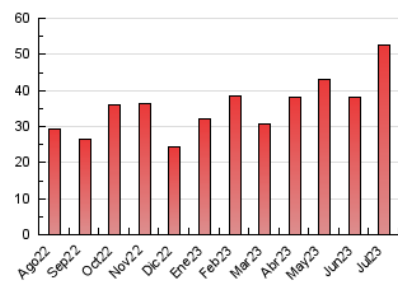

##### 4.1 Per dia de la setmana (promig)

N. únics / Visites (x 100)

Pàgines (x 100)

##### 4.2 Per franja horària (promig)

Visites\_ (x 1000)

Pàgines (x 1000)

##### 4.3 Per mesos

N. únics / Visites (x 1000)

Pàgines (x 1000)