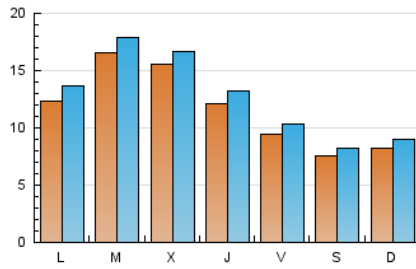

4. Gràfiques (Nacional i Internacional)

4.1 Per dia de la setmana (promig)

N. únics / Visites (x 100)