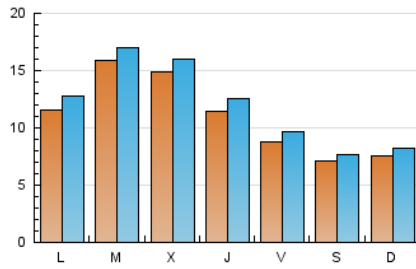

4. Gràfiques (Nacional)

4.1 Per dia de la setmana (promig)

N. únics / Visites (x 100)