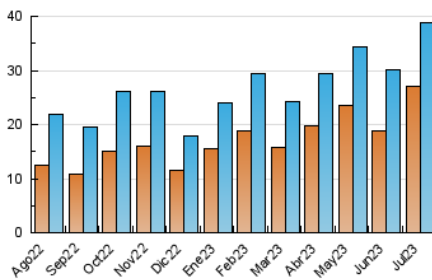

##### 4.2 Per franja horària (promig)

Visites\_ (x 1000)

Pàgines (x 1000)

##### 4.3 Per mesos

N. únics / Visites (x 1000)

Pàgines (x 1000)