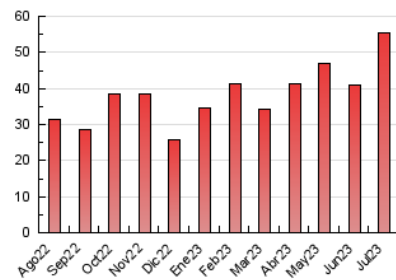

##### 4.2 Per franja horària (promig)

Visites\_ (x 1000)

Pàgines (x 1000)

##### 4.3 Per mesos

N. únics / Visites (x 1000)

Pàgines (x 1000)