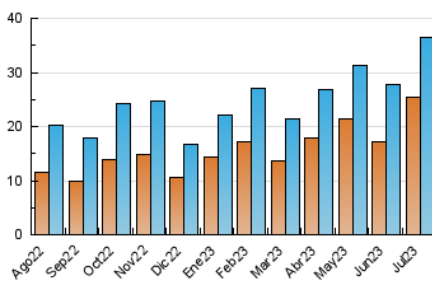

##### 4.1 Per dia de la setmana (promig)

N. únics / Visites (x 100)

Pàgines (x 100)

##### 4.2 Per franja horària (promig)

Visites\_ (x 1000)

Pàgines (x 1000)

##### 4.3 Per mesos

N. únics / Visites (x 1000)

Pàgines (x 1000)