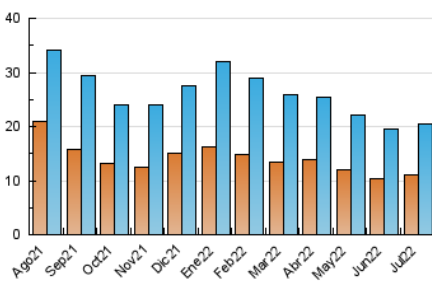

##### 4.1 Per dia de la setmana (promig)

N. únics / Visites (x 100)

Pàgines (x 100)

##### 4.2 Per franja horària (promig)

Visites (x 1000)

Pàgines (x 1000)

##### 4.3 Per mesos

N. únics / Visites (x 1000)

Pàgines (x 1000)