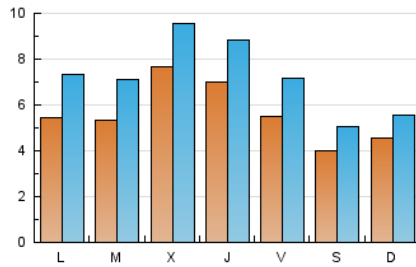

4. Gràfiques (Nacional i Internacional)

4.1 Per dia de la setmana (promig)

N. únics / Visites (x 100)