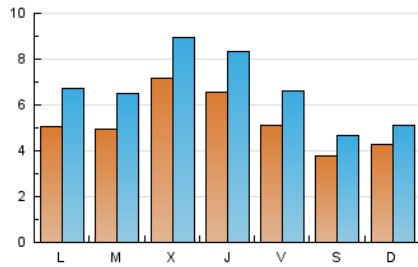

4. Gràfiques (Nacional)

4.1 Per dia de la setmana (promig)

N. únics / Visites (x 100)