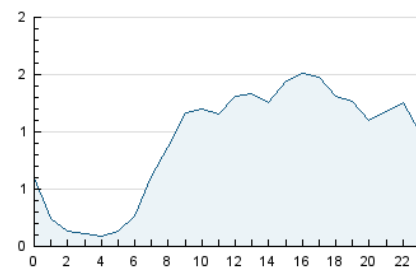

### 3. Per dia del mes (Nacional i Internacional)

Dia	N. únics	Visites	Pàgines	Dia	N. únics	Visites	Pàgines	Dia	N. únics	Visites	Pàgines
1	336	539	733	11	491	648	982	21	961	1.228	1.787
2	276	408	553	12	492	681	964	22	716	891	1.350
3	394	530	733	13	413	511	881	23	514	618	839
4	489	726	1.041	14	405	505	791	24	493	634	852
5	618	795	1.159	15	380	478	666	25	624	814	1.227
6	786	1.007	1.413	16	356	460	618	26	545	719	1.022
7	603	817	1.193	17	444	513	741	27	552	736	1.063
8	461	654	880	18	570	737	1.166	28	822	991	1.455
9	305	384	528	19	479	639	954	29	859	1.033	1.402
10	399	478	631	20	1.317	1.569	2.145	30	560	666	889
								31	541	622	840

4. Gràfiques (Nacional i Internacional)

4.1 Per dia de la setmana (promig)

N. únics / Visites (x 100)

Pàgines (x 100)

4.2 Per franja horària (promig)

Visites (x 1000)

Pàgines (x 1000)

4.3 Per mesos