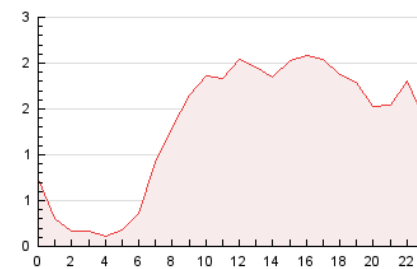

### 3. Per dia del mes (Nacional i Internacional)

Dia	N. únics	Visites	Pàgines	Dia	N. únics	Visites	Pàgines	Dia	N. únics	Visites	Pàgines
1	336	539	733	11	491	648	982	21	961	1.228	1.787
2	276	408	553	12	492	681	964	22	716	891	1.350
3	394	530	733	13	413	511	881	23	514	618	839
4	489	726	1.041	14	405	505	791	24	493	634	852
5	618	795	1.159	15	380	478	666	25	624	814	1.227
6	786	1.007	1.413	16	356	460	618	26	545	719	1.022
7	603	817	1.193	17	444	513	741	27	552	736	1.063
8	461	654	880	18	570	737	1.166	28	822	991	1.455
9	305	384	528	19	479	639	954	29	859	1.033	1.402
10	399	478	631	20	1.317	1.569	2.145	30	560	666	889
								31	541	622	840

4. Gràfiques (Nacional i Internacional)

4.1 Per dia de la setmana (promig)

N. únics / Visites (x 100)

Pàgines (x 100)

4.2 Per franja horària (promig)

Visites (x 1000)

Pàgines (x 1000)

4.3 Per mesos