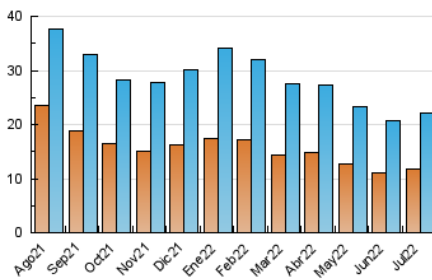

4.3 Per mesos

N. únics / Visites (x 1000)