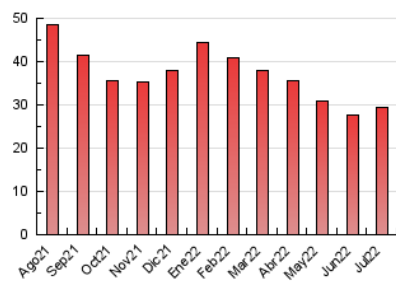

##### 4.2 Per franja horària (promig)

Visites (x 1000)

Pàgines (x 1000)

##### 4.3 Per mesos

N. únics / Visites (x 1000)

Pàgines (x 1000)