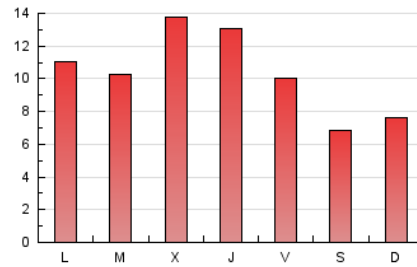

Pàgines (x 100)