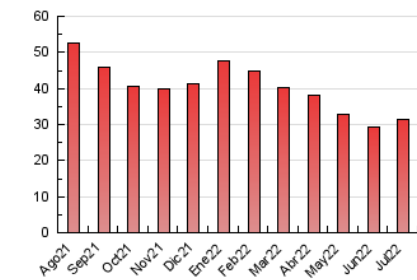

Pàgines (x 1000)