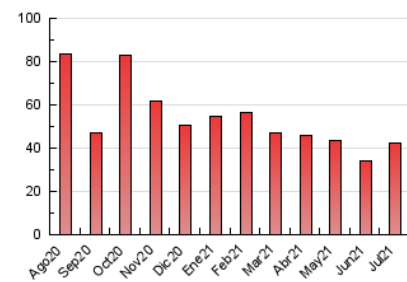

Pàgines (x 1000)