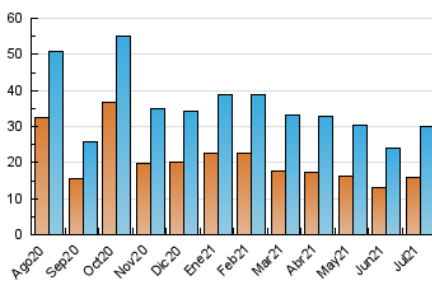

4.3 Per mesos

N. únics / Visites (x 1000)