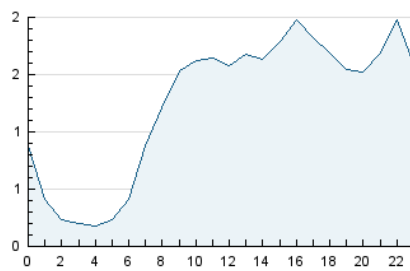

2. Seccions (Nacional)

	PÀGINES	%
HOME	6.689	15.81 %
RESTA	35.613	84.19 %

3. Per dia del mes (Nacional)

Dia	N. únics	Visites	Pàgines	Dia	N. únics	Visites	Pàgines	Dia	N. únics	Visites	Pàgines
1	953	1.105	1.537	11	342	645	1.038	21	914	1.170	1.609
2	1.068	1.233	1.794	12	899	1.207	1.770	22	881	1.109	1.622
3	678	789	1.074	13	562	799	1.184	23	810	1.039	1.511
4	550	683	912	14	720	969	1.363	24	741	899	1.217
5	768	994	1.452	15	695	904	1.281	25	624	763	1.054
6	739	949	1.323	16	546	727	1.026	26	710	923	1.371
7	524	711	1.092	17	535	714	924	27	753	930	1.232
8	921	1.251	1.748	18	924	1.093	1.484	28	635	816	1.138
9	754	1.098	1.478	19	818	998	1.386	29	804	990	1.429
10	505	871	1.251	20	801	984	1.423	30	1.019	1.194	1.643
								31	1.147	1.350	1.936

4. Gràfiques (Nacional)

4.1 Per dia de la setmana (promig)

N. únics / Visites (x 100)

Pàgines (x 100)

4.2 Per franja horària (promig)

Visites__ (x 1000)

Pàgines (x 1000)

4.3 Per mesos