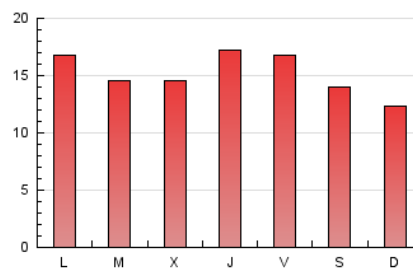

Pàgines (x 100)