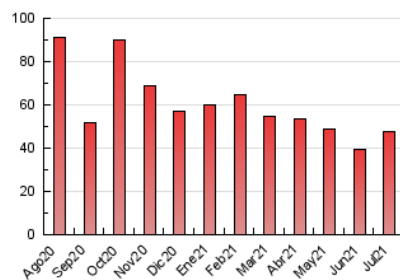

Pàgines (x 1000)