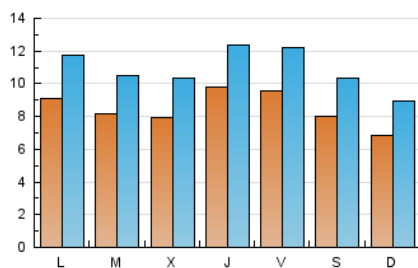

4. Gràfiques (Nacional i Internacional)

4.1 Per dia de la setmana (promig)

N. únics / Visites (x 100)