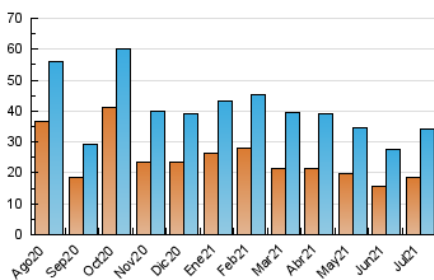

4.3 Per mesos

N. únics / Visites (x 1000)