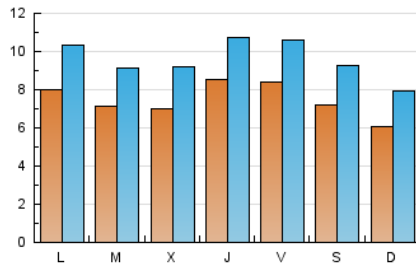

4. Gràfiques (Nacional)

4.1 Per dia de la setmana (promig)

N. únics / Visites (x 100)