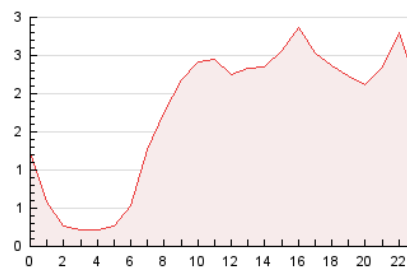

2. Seccions (Nacional)

	PÀGINES	%
HOME	6.689	15.81 %
RESTA	35.613	84.19 %

3. Per dia del mes (Nacional)

Dia	N. únics	Visites	Pàgines	Dia	N. únics	Visites	Pàgines	Dia	N. únics	Visites	Pàgines
1	953	1.105	1.537	11	342	645	1.038	21	914	1.170	1.609
2	1.068	1.233	1.794	12	899	1.207	1.770	22	881	1.109	1.622
3	678	789	1.074	13	562	799	1.184	23	810	1.039	1.511
4	550	683	912	14	720	969	1.363	24	741	899	1.217
5	768	994	1.452	15	695	904	1.281	25	624	763	1.054
6	739	949	1.323	16	546	727	1.026	26	710	923	1.371
7	524	711	1.092	17	535	714	924	27	753	930	1.232
8	921	1.251	1.748	18	924	1.093	1.484	28	635	816	1.138
9	754	1.098	1.478	19	818	998	1.386	29	804	990	1.429
10	505	871	1.251	20	801	984	1.423	30	1.019	1.194	1.643
								31	1.147	1.350	1.936

4. Gràfiques (Nacional)

4.1 Per dia de la setmana (promig)

N. únics / Visites (x 100)

Pàgines (x 100)

4.2 Per franja horària (promig)

Visites__ (x 1000)

Pàgines (x 1000)

4.3 Per mesos