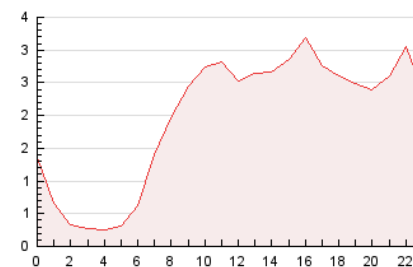

2. Seccions (Nacional i Internacional)

	PÀGINES	%
HOME	7.798	16.47 %
RESTA	39.558	83.53 %

3. Per dia del mes (Nacional i Internacional)

Dia	N. únics	Visites	Pàgines	Dia	N. únics	Visites	Pàgines	Dia	N. únics	Visites	Pàgines
1	1.104	1.262	1.722	11	374	678	1.077	21	1.037	1.325	1.799
2	1.238	1.421	2.029	12	996	1.315	1.960	22	1.010	1.309	1.862
3	763	878	1.184	13	654	904	1.353	23	901	1.196	1.707
4	613	755	1.004	14	820	1.074	1.516	24	847	1.065	1.401
5	895	1.135	1.607	15	803	1.022	1.422	25	724	914	1.217
6	824	1.048	1.432	16	644	873	1.180	26	791	1.062	1.540
7	594	790	1.210	17	579	805	1.028	27	863	1.096	1.441
8	1.096	1.449	2.036	18	1.021	1.241	1.642	28	724	953	1.306
9	861	1.211	1.601	19	954	1.184	1.594	29	896	1.131	1.580
10	564	935	1.319	20	913	1.141	1.598	30	1.151	1.408	1.894
								31	1.240	1.500	2.095

4. Gràfiques (Nacional i Internacional)

4.1 Per dia de la setmana (promig)

N. únics / Visites (x 100)

Pàgines (x 100)

4.2 Per franja horària (promig)

Visites (x 1000)

Pàgines (x 1000)

4.3 Per mesos