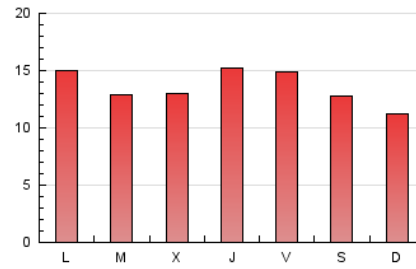

Pàgines (x 100)