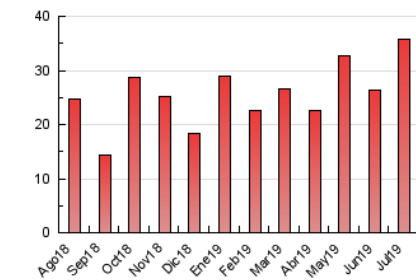

Pàgines (x 1000)