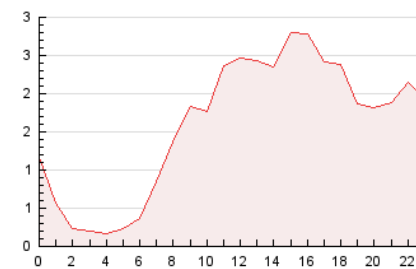

2. Seccions (Nacional i Internacional)

	PÀGINES	%
HOME	5.166	13.47 %
RESTA	33.198	86.53 %

3. Per dia del mes (Nacional i Internacional)

Dia	N. únics	Visites	Pàgines	Dia	N. únics	Visites	Pàgines	Dia	N. únics	Visites	Pàgines
1	903	1.014	1.738	11	849	981	1.764	21	561	629	886
2	531	612	1.375	12	981	1.113	1.766	22	1.045	1.151	1.724
3	613	705	1.305	13	468	519	865	23	753	825	1.293
4	618	683	1.185	14	431	480	691	24	592	650	1.032
5	903	978	1.476	15	457	512	974	25	554	641	1.097
6	887	980	1.497	16	437	494	1.151	26	532	603	996
7	557	614	1.106	17	403	438	753	27	310	347	560
8	585	653	1.173	18	344	382	673	28	248	280	478
9	529	605	1.223	19	1.886	2.059	2.881	29	664	763	1.332
10	446	499	1.021	20	1.066	1.170	1.617	30	613	699	1.357
								31	566	628	1.375

4. Gràfiques (Nacional i Internacional)

4.1 Per dia de la setmana (promig)

N. únics / Visites (x 100)

Pàgines (x 100)

4.2 Per franja horària (promig)

Visites (x 1000)

Pàgines (x 1000)

4.3 Per mesos