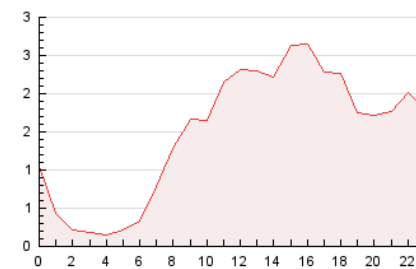

2. Seccions (Nacional)

	PÀGINES	%
HOME	4.916	13.74 %
RESTA	30.865	86.26 %

3. Per dia del mes (Nacional)

Dia	N. únics	Visites	Pàgines	Dia	N. únics	Visites	Pàgines	Dia	N. únics	Visites	Pàgines
1	842	947	1.645	11	781	906	1.666	21	534	598	839
2	496	577	1.301	12	915	1.044	1.687	22	968	1.068	1.614
3	555	643	1.209	13	436	487	816	23	667	729	1.168
4	564	618	1.078	14	305	352	557	24	448	503	879
5	743	812	1.280	15	419	473	901	25	517	600	1.045
6	829	916	1.413	16	395	450	1.093	26	494	561	940
7	513	569	1.053	17	368	402	696	27	289	325	523
8	537	605	1.085	18	319	355	637	28	227	259	453
9	472	548	1.158	19	1.795	1.960	2.752	29	595	686	1.252
10	403	451	967	20	1.014	1.113	1.526	30	552	631	1.254
								31	510	571	1.294

4. Gràfiques (Nacional)

4.1 Per dia de la setmana (promig)

N. únics / Visites (x 100)

Pàgines (x 100)

4.2 Per franja horària (promig)

Visites (x 1000)

Pàgines (x 1000)

4.3 Per mesos