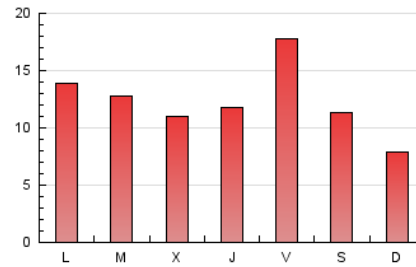

Pàgines (x 100)