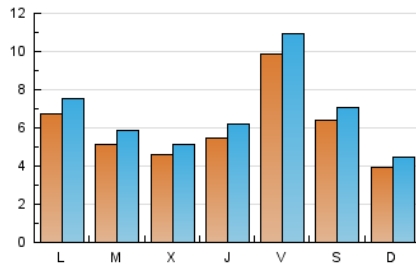

4. Gràfiques (Nacional)

4.1 Per dia de la setmana (promig)

N. únics / Visites (x 100)