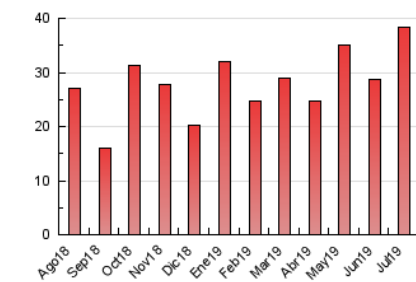

Pàgines (x 1000)