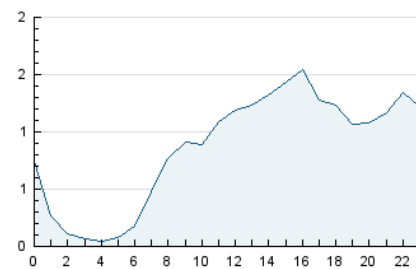

2. Seccions (Nacional)

	PÀGINES	%
HOME	4.916	13.74 %
RESTA	30.865	86.26 %

3. Per dia del mes (Nacional)

Dia	N. únics	Visites	Pàgines	Dia	N. únics	Visites	Pàgines	Dia	N. únics	Visites	Pàgines
1	842	947	1.645	11	781	906	1.666	21	534	598	839
2	496	577	1.301	12	915	1.044	1.687	22	968	1.068	1.614
3	555	643	1.209	13	436	487	816	23	667	729	1.168
4	564	618	1.078	14	305	352	557	24	448	503	879
5	743	812	1.280	15	419	473	901	25	517	600	1.045
6	829	916	1.413	16	395	450	1.093	26	494	561	940
7	513	569	1.053	17	368	402	696	27	289	325	523
8	537	605	1.085	18	319	355	637	28	227	259	453
9	472	548	1.158	19	1.795	1.960	2.752	29	595	686	1.252
10	403	451	967	20	1.014	1.113	1.526	30	552	631	1.254
								31	510	571	1.294

4. Gràfiques (Nacional)

4.1 Per dia de la setmana (promig)

N. únics / Visites (x 100)

Pàgines (x 100)

4.2 Per franja horària (promig)

Visites (x 1000)

Pàgines (x 1000)

4.3 Per mesos