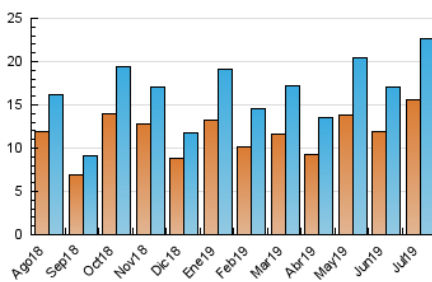

4.3 Per mesos

N. únics / Visites (x 1000)