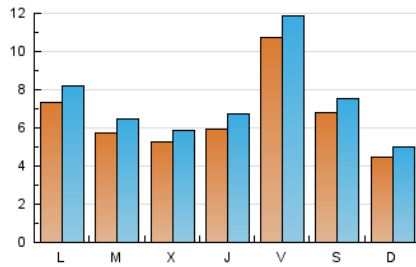

4. Gràfiques (Nacional i Internacional)

4.1 Per dia de la setmana (promig)

N. únics / Visites (x 100)