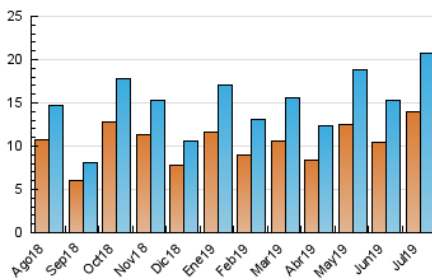

4.3 Per mesos

N. únics / Visites (x 1000)