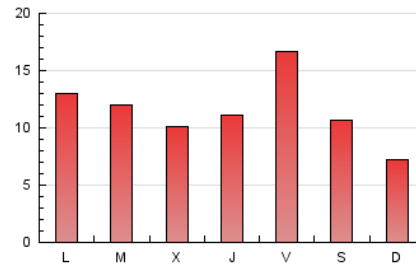

Pàgines (x 100)