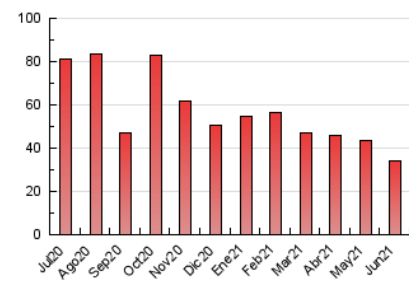

Pàgines (x 1000)