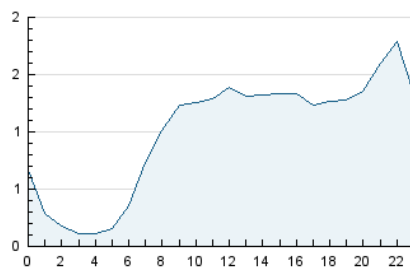

2. Seccions (Nacional)

	PÀGINES	%
HOME	5.683	16.56 %
RESTA	28.633	83.44 %

3. Per dia del mes (Nacional)

Dia	N. únics	Visites	Pàgines	Dia	N. únics	Visites	Pàgines	Dia	N. únics	Visites	Pàgines
1	748	881	1.310	11	725	962	1.521	21	340	419	580
2	1.285	1.519	2.270	12	427	665	872	22	561	690	1.002
3	885	1.084	1.543	13	476	721	911	23	488	707	871
4	727	889	1.290	14	681	972	1.363	24	393	570	752
5	627	736	1.058	15	535	771	1.125	25	493	643	965
6	504	643	879	16	701	868	1.240	26	505	629	927
7	572	713	1.070	17	711	893	1.348	27	457	557	735
8	565	721	1.196	18	702	912	1.256	28	653	811	1.130
9	709	907	1.303	19	794	943	1.301	29	699	858	1.201
10	823	1.052	1.582	20	460	554	796	30	503	660	919

4. Gràfiques (Nacional)

4.1 Per dia de la setmana (promig)

N. únics / Visites (x 100)

Pàgines (x 100)

4.2 Per franja horària (promig)

Visites (x 1000)

Pàgines (x 1000)

4.3 Per mesos