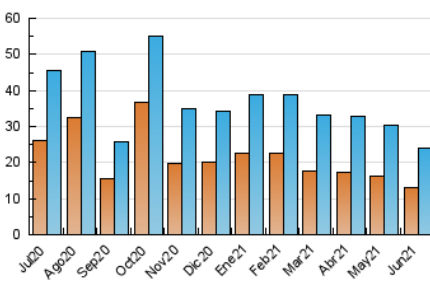

4.3 Per mesos

N. únics / Visites (x 1000)