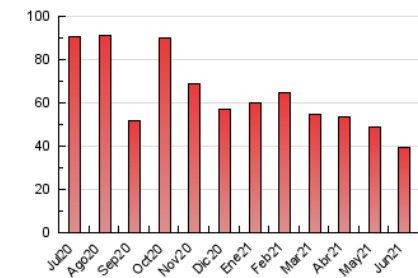

Pàgines (x 1000)