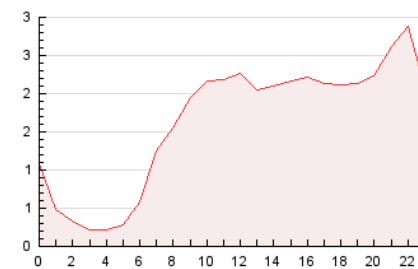

2. Seccions (Nacional i Internacional)

	PÀGINES	%
HOME	7.188	18.28 %
RESTA	32.127	81.72 %

3. Per dia del mes (Nacional i Internacional)

Dia	N. únics	Visites	Pàgines	Dia	N. únics	Visites	Pàgines	Dia	N. únics	Visites	Pàgines
1	862	1.026	1.576	11	823	1.111	1.693	21	390	470	641
2	1.471	1.766	2.656	12	484	771	988	22	638	772	1.102
3	1.006	1.299	1.857	13	530	823	1.019	23	538	767	956
4	863	1.077	1.591	14	787	1.133	1.540	24	438	618	808
5	722	882	1.308	15	632	928	1.298	25	528	680	1.011
6	560	748	1.084	16	867	1.094	1.493	26	532	661	963
7	649	864	1.340	17	817	1.038	1.497	27	522	634	845
8	675	893	1.475	18	857	1.078	1.448	28	753	917	1.263
9	837	1.089	1.497	19	927	1.084	1.458	29	778	939	1.291
10	904	1.186	1.730	20	520	618	866	30	584	746	1.021

4. Gràfiques (Nacional i Internacional)

4.1 Per dia de la setmana (promig)

N. únics / Visites (x 100)

Pàgines (x 100)

4.2 Per franja horària (promig)

Visites (x 1000)

Pàgines (x 1000)

4.3 Per mesos