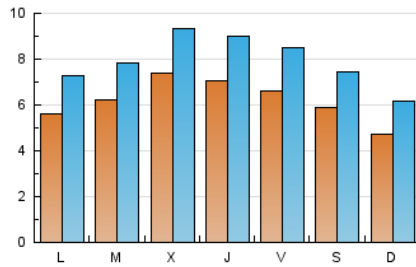

4. Gràfiques (Nacional)

4.1 Per dia de la setmana (promig)

N. únics / Visites (x 100)