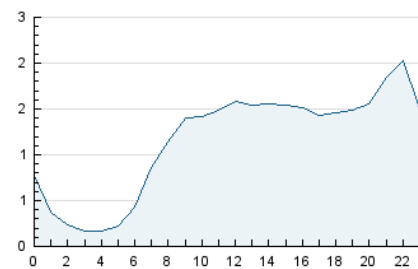

2. Seccions (Nacional i Internacional)

	PÀGINES	%
HOME	7.188	18.28 %
RESTA	32.127	81.72 %

3. Per dia del mes (Nacional i Internacional)

Dia	N. únics	Visites	Pàgines	Dia	N. únics	Visites	Pàgines	Dia	N. únics	Visites	Pàgines
1	862	1.026	1.576	11	823	1.111	1.693	21	390	470	641
2	1.471	1.766	2.656	12	484	771	988	22	638	772	1.102
3	1.006	1.299	1.857	13	530	823	1.019	23	538	767	956
4	863	1.077	1.591	14	787	1.133	1.540	24	438	618	808
5	722	882	1.308	15	632	928	1.298	25	528	680	1.011
6	560	748	1.084	16	867	1.094	1.493	26	532	661	963
7	649	864	1.340	17	817	1.038	1.497	27	522	634	845
8	675	893	1.475	18	857	1.078	1.448	28	753	917	1.263
9	837	1.089	1.497	19	927	1.084	1.458	29	778	939	1.291
10	904	1.186	1.730	20	520	618	866	30	584	746	1.021

4. Gràfiques (Nacional i Internacional)

4.1 Per dia de la setmana (promig)

N. únics / Visites (x 100)

Pàgines (x 100)

4.2 Per franja horària (promig)

Visites (x 1000)

Pàgines (x 1000)

4.3 Per mesos