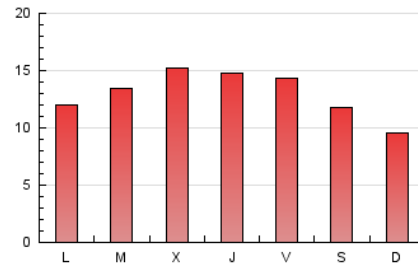

Pàgines (x 100)