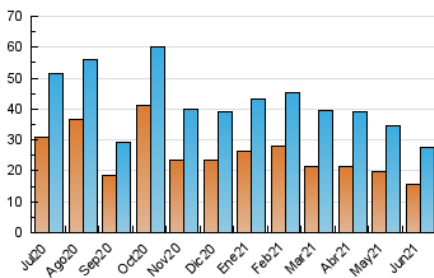

4.3 Per mesos

N. únics / Visites (x 1000)