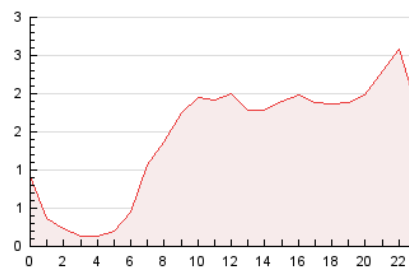

2. Seccions (Nacional)

	PÀGINES	%
HOME	5.683	16.56 %
RESTA	28.633	83.44 %

3. Per dia del mes (Nacional)

Dia	N. únics	Visites	Pàgines	Dia	N. únics	Visites	Pàgines	Dia	N. únics	Visites	Pàgines
1	748	881	1.310	11	725	962	1.521	21	340	419	580
2	1.285	1.519	2.270	12	427	665	872	22	561	690	1.002
3	885	1.084	1.543	13	476	721	911	23	488	707	871
4	727	889	1.290	14	681	972	1.363	24	393	570	752
5	627	736	1.058	15	535	771	1.125	25	493	643	965
6	504	643	879	16	701	868	1.240	26	505	629	927
7	572	713	1.070	17	711	893	1.348	27	457	557	735
8	565	721	1.196	18	702	912	1.256	28	653	811	1.130
9	709	907	1.303	19	794	943	1.301	29	699	858	1.201
10	823	1.052	1.582	20	460	554	796	30	503	660	919

4. Gràfiques (Nacional)

4.1 Per dia de la setmana (promig)

N. únics / Visites (x 100)

Pàgines (x 100)

4.2 Per franja horària (promig)

Visites (x 1000)

Pàgines (x 1000)

4.3 Per mesos