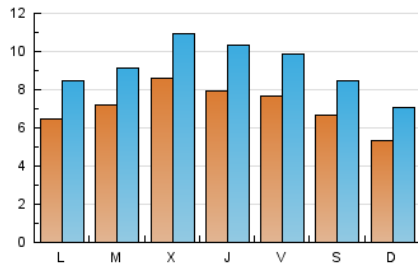

4. Gràfiques (Nacional i Internacional)

4.1 Per dia de la setmana (promig)

N. únics / Visites (x 100)