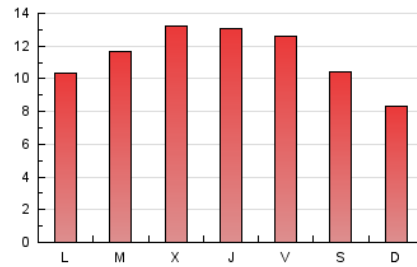

Pàgines (x 100)