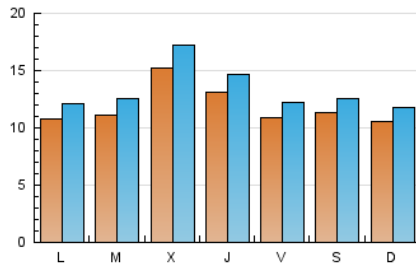

4. Gràfiques (Nacional)

4.1 Per dia de la setmana (promig)

N. únics / Visites (x 100)