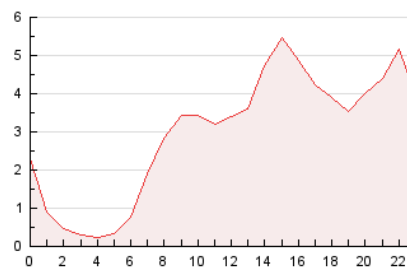

2. Seccions (Nacional)

	PÀGINES	%
HOME	7.304	10.24 %
RESTA	64.017	89.76 %

3. Per dia del mes (Nacional)

Dia	N. únics	Visites	Pàgines	Dia	N. únics	Visites	Pàgines	Dia	N. únics	Visites	Pàgines
1	848	956	1.756	11	1.135	1.279	2.373	21	728	792	1.451
2	1.479	1.696	3.094	12	1.338	1.527	2.694	22	1.237	1.385	2.545
3	3.325	3.734	6.363	13	1.562	1.693	2.901	23	871	951	1.842
4	2.027	2.255	4.020	14	1.135	1.263	2.219	24	705	773	1.463
5	1.613	1.798	3.152	15	1.324	1.486	2.747	25	1.088	1.229	2.192
6	1.419	1.605	2.744	16	1.080	1.230	2.222	26	655	727	1.354
7	1.693	1.909	3.390	17	798	923	1.862	27	817	899	1.509
8	1.157	1.303	2.460	18	977	1.092	2.002	28	676	753	1.250
9	1.456	1.662	2.986	19	735	838	1.609	29	801	899	1.553
10	1.263	1.441	2.835	20	735	835	1.419	30	670	738	1.314

4. Gràfiques (Nacional)

4.1 Per dia de la setmana (promig)

N. únics / Visites (x 100)

Pàgines (x 100)

4.2 Per franja horària (promig)

Visites (x 1000)

Pàgines (x 1000)

4.3 Per mesos