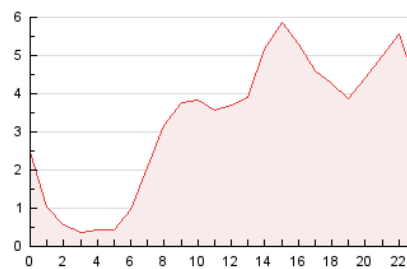

2. Seccions (Nacional i Internacional)

	PÀGINES	%
HOME	7.920	10.08 %
RESTA	70.624	89.92 %

3. Per dia del mes (Nacional i Internacional)

Dia	N. únics	Visites	Pàgines	Dia	N. únics	Visites	Pàgines	Dia	N. únics	Visites	Pàgines
1	931	1.041	1.890	11	1.361	1.516	2.752	21	803	868	1.539
2	1.646	1.883	3.406	12	1.641	1.848	3.144	22	1.375	1.532	2.792
3	3.579	4.017	6.851	13	1.716	1.856	3.101	23	1.061	1.147	2.069
4	2.234	2.479	4.370	14	1.247	1.382	2.362	24	789	860	1.585
5	1.737	1.928	3.365	15	1.486	1.653	3.020	25	1.216	1.370	2.416
6	1.581	1.770	2.975	16	1.320	1.478	2.541	26	721	796	1.455
7	2.066	2.301	3.913	17	913	1.046	2.039	27	911	997	1.634
8	1.292	1.449	2.701	18	1.058	1.179	2.101	28	746	827	1.352
9	1.630	1.845	3.308	19	835	947	1.836	29	915	1.021	1.752
10	1.387	1.572	3.054	20	841	947	1.581	30	944	1.014	1.640

4. Gràfiques (Nacional i Internacional)

4.1 Per dia de la setmana (promig)

N. únics / Visites (x 100)

Pàgines (x 100)

4.2 Per franja horària (promig)

Visites (x 1000)

Pàgines (x 1000)

4.3 Per mesos