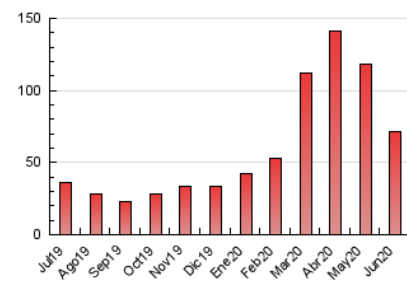

Pàgines (x 1000)