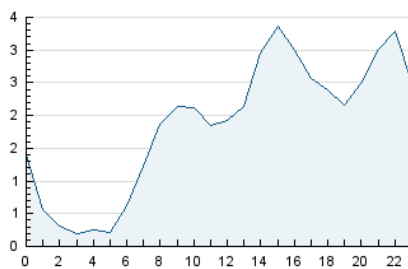

2. Seccions (Nacional i Internacional)

	PÀGINES	%
HOME	7.920	10.08 %
RESTA	70.624	89.92 %

3. Per dia del mes (Nacional i Internacional)

Dia	N. únics	Visites	Pàgines	Dia	N. únics	Visites	Pàgines	Dia	N. únics	Visites	Pàgines
1	931	1.041	1.890	11	1.361	1.516	2.752	21	803	868	1.539
2	1.646	1.883	3.406	12	1.641	1.848	3.144	22	1.375	1.532	2.792
3	3.579	4.017	6.851	13	1.716	1.856	3.101	23	1.061	1.147	2.069
4	2.234	2.479	4.370	14	1.247	1.382	2.362	24	789	860	1.585
5	1.737	1.928	3.365	15	1.486	1.653	3.020	25	1.216	1.370	2.416
6	1.581	1.770	2.975	16	1.320	1.478	2.541	26	721	796	1.455
7	2.066	2.301	3.913	17	913	1.046	2.039	27	911	997	1.634
8	1.292	1.449	2.701	18	1.058	1.179	2.101	28	746	827	1.352
9	1.630	1.845	3.308	19	835	947	1.836	29	915	1.021	1.752
10	1.387	1.572	3.054	20	841	947	1.581	30	944	1.014	1.640

4. Gràfiques (Nacional i Internacional)

4.1 Per dia de la setmana (promig)

N. únics / Visites (x 100)

Pàgines (x 100)

4.2 Per franja horària (promig)

Visites (x 1000)

Pàgines (x 1000)

4.3 Per mesos