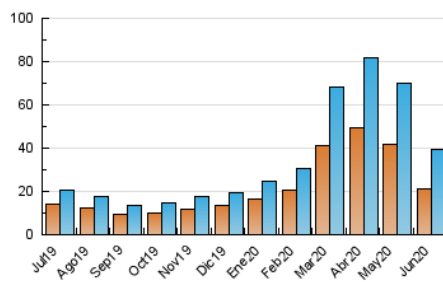

4.3 Per mesos

N. únics / Visites (x 1000)