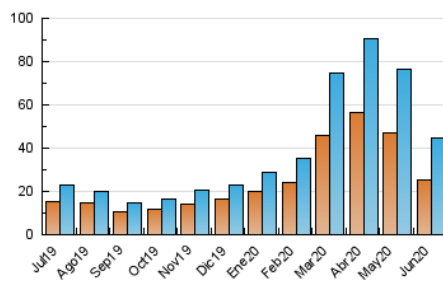

4.3 Per mesos

N. únics / Visites (x 1000)