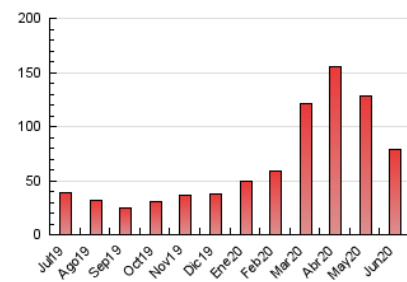

Pàgines (x 1000)