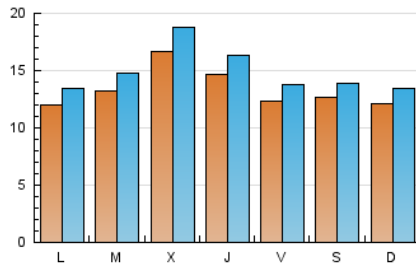

4. Gràfiques (Nacional i Internacional)

4.1 Per dia de la setmana (promig)

N. únics / Visites (x 100)