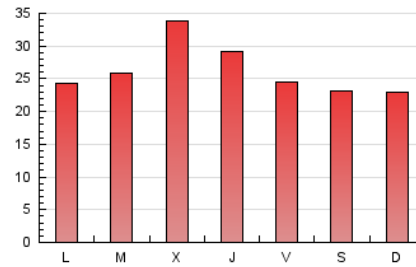

Pàgines (x 100)