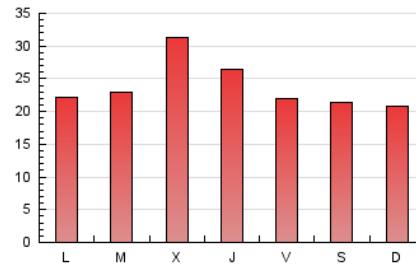

Pàgines (x 100)