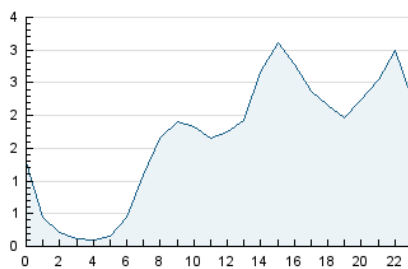

2. Seccions (Nacional)

	PÀGINES	%
HOME	7.304	10.24 %
RESTA	64.017	89.76 %

3. Per dia del mes (Nacional)

Dia	N. únics	Visites	Pàgines	Dia	N. únics	Visites	Pàgines	Dia	N. únics	Visites	Pàgines
1	848	956	1.756	11	1.135	1.279	2.373	21	728	792	1.451
2	1.479	1.696	3.094	12	1.338	1.527	2.694	22	1.237	1.385	2.545
3	3.325	3.734	6.363	13	1.562	1.693	2.901	23	871	951	1.842
4	2.027	2.255	4.020	14	1.135	1.263	2.219	24	705	773	1.463
5	1.613	1.798	3.152	15	1.324	1.486	2.747	25	1.088	1.229	2.192
6	1.419	1.605	2.744	16	1.080	1.230	2.222	26	655	727	1.354
7	1.693	1.909	3.390	17	798	923	1.862	27	817	899	1.509
8	1.157	1.303	2.460	18	977	1.092	2.002	28	676	753	1.250
9	1.456	1.662	2.986	19	735	838	1.609	29	801	899	1.553
10	1.263	1.441	2.835	20	735	835	1.419	30	670	738	1.314

4. Gràfiques (Nacional)

4.1 Per dia de la setmana (promig)

N. únics / Visites (x 100)

Pàgines (x 100)

4.2 Per franja horària (promig)

Visites (x 1000)

Pàgines (x 1000)

4.3 Per mesos