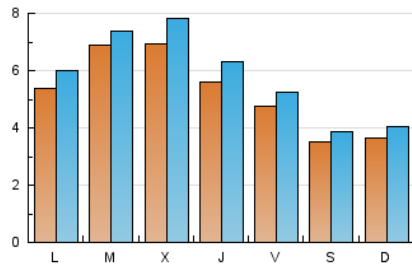

4. Gràfiques (Nacional i Internacional)

4.1 Per dia de la setmana (promig)

N. únics / Visites (x 100)