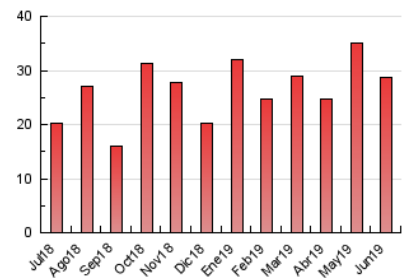

Pàgines (x 1000)