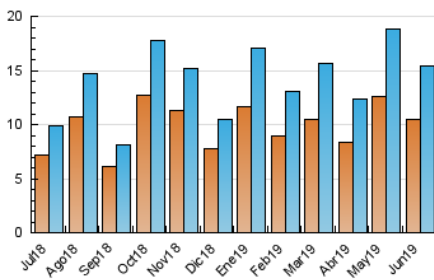

4.3 Per mesos

N. únics / Visites (x 1000)