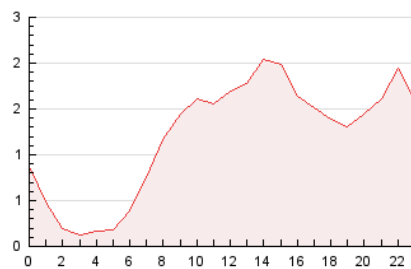

2. Seccions (Nacional i Internacional)

	PÀGINES	%
HOME	4.206	14.59 %
RESTA	24.613	85.41 %

3. Per dia del mes (Nacional i Internacional)

Dia	N. únics	Visites	Pàgines	Dia	N. únics	Visites	Pàgines	Dia	N. únics	Visites	Pàgines
1	399	454	669	11	1.357	1.423	2.181	21	392	447	775
2	392	449	691	12	1.483	1.668	2.801	22	537	572	878
3	407	472	871	13	821	918	1.624	23	302	339	684
4	379	434	748	14	808	876	1.392	24	294	343	667
5	476	542	909	15	371	412	621	25	491	529	961
6	746	841	1.436	16	470	503	794	26	272	296	670
7	395	424	672	17	452	513	934	27	245	286	554
8	244	268	401	18	522	566	963	28	304	343	721
9	248	269	430	19	550	627	993	29	205	236	459
10	998	1.076	1.720	20	419	473	924	30	415	453	676

4. Gràfiques (Nacional i Internacional)

4.1 Per dia de la setmana (promig)

N. únics / Visites (x 100)

Pàgines (x 100)

4.2 Per franja horària (promig)

Visites (x 1000)

Pàgines (x 1000)

4.3 Per mesos