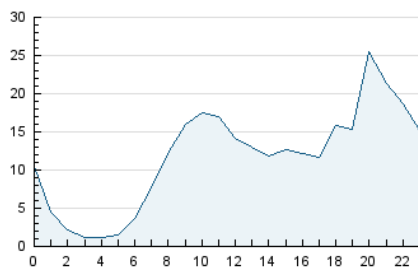

2. Seccions (Nacional)

	PÀGINES	%
HOME	3.906	14.76 %
RESTA	22.552	85.24 %

3. Per dia del mes (Nacional)

Dia	N. únics	Visites	Pàgines	Dia	N. únics	Visites	Pàgines	Dia	N. únics	Visites	Pàgines
1	376	431	621	11	1.279	1.343	2.072	21	348	401	716
2	248	302	519	12	1.386	1.561	2.654	22	479	514	795
3	331	394	768	13	760	850	1.545	23	285	322	653
4	339	392	685	14	673	741	1.241	24	274	322	618
5	428	492	824	15	358	395	594	25	271	308	697
6	698	791	1.360	16	437	468	717	26	251	275	624
7	364	391	622	17	419	480	898	27	220	260	520
8	220	242	367	18	453	490	846	28	258	294	649
9	236	257	411	19	499	572	923	29	189	215	408
10	959	1.035	1.668	20	369	420	826	30	372	409	617

4. Gràfiques (Nacional)

4.1 Per dia de la setmana (promig)

N. únics / Visites (x 100)

Pàgines (x 100)

4.2 Per franja horària (promig)

Visites (x 1000)

Pàgines (x 1000)

4.3 Per mesos