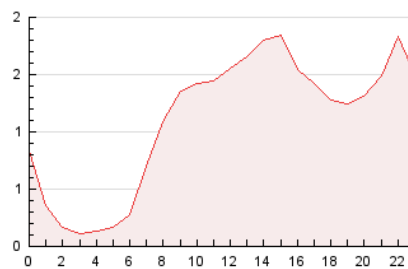

2. Seccions (Nacional)

	PÀGINES	%
HOME	3.906	14.76 %
RESTA	22.552	85.24 %

3. Per dia del mes (Nacional)

Dia	N. únics	Visites	Pàgines	Dia	N. únics	Visites	Pàgines	Dia	N. únics	Visites	Pàgines
1	376	431	621	11	1.279	1.343	2.072	21	348	401	716
2	248	302	519	12	1.386	1.561	2.654	22	479	514	795
3	331	394	768	13	760	850	1.545	23	285	322	653
4	339	392	685	14	673	741	1.241	24	274	322	618
5	428	492	824	15	358	395	594	25	271	308	697
6	698	791	1.360	16	437	468	717	26	251	275	624
7	364	391	622	17	419	480	898	27	220	260	520
8	220	242	367	18	453	490	846	28	258	294	649
9	236	257	411	19	499	572	923	29	189	215	408
10	959	1.035	1.668	20	369	420	826	30	372	409	617

4. Gràfiques (Nacional)

4.1 Per dia de la setmana (promig)

N. únics / Visites (x 100)

Pàgines (x 100)

4.2 Per franja horària (promig)

Visites (x 1000)

Pàgines (x 1000)

4.3 Per mesos