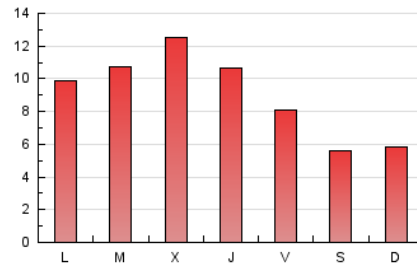

Pàgines (x 100)