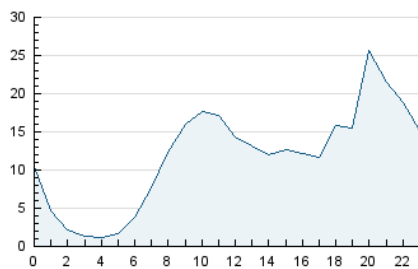

2. Seccions (Nacional i Internacional)

	PÀGINES	%
HOME	4.206	14.59 %
RESTA	24.613	85.41 %

3. Per dia del mes (Nacional i Internacional)

Dia	N. únics	Visites	Pàgines	Dia	N. únics	Visites	Pàgines	Dia	N. únics	Visites	Pàgines
1	399	454	669	11	1.357	1.423	2.181	21	392	447	775
2	392	449	691	12	1.483	1.668	2.801	22	537	572	878
3	407	472	871	13	821	918	1.624	23	302	339	684
4	379	434	748	14	808	876	1.392	24	294	343	667
5	476	542	909	15	371	412	621	25	491	529	961
6	746	841	1.436	16	470	503	794	26	272	296	670
7	395	424	672	17	452	513	934	27	245	286	554
8	244	268	401	18	522	566	963	28	304	343	721
9	248	269	430	19	550	627	993	29	205	236	459
10	998	1.076	1.720	20	419	473	924	30	415	453	676

4. Gràfiques (Nacional i Internacional)

4.1 Per dia de la setmana (promig)

N. únics / Visites (x 100)

Pàgines (x 100)

4.2 Per franja horària (promig)

Visites (x 1000)

Pàgines (x 1000)

4.3 Per mesos