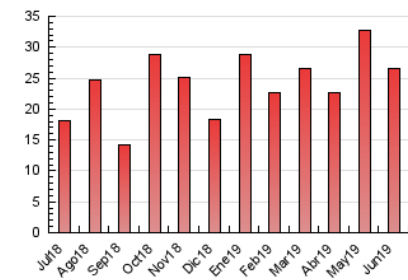

Pàgines (x 1000)