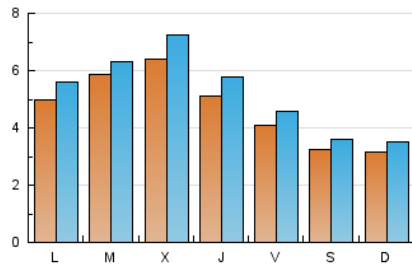

4. Gràfiques (Nacional)

4.1 Per dia de la setmana (promig)

N. únics / Visites (x 100)