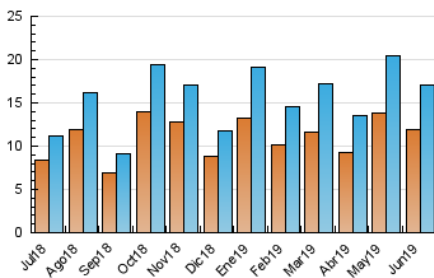

4.3 Per mesos

N. únics / Visites (x 1000)