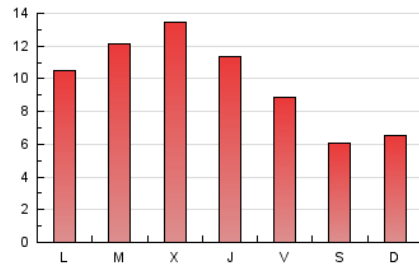

Pàgines (x 100)