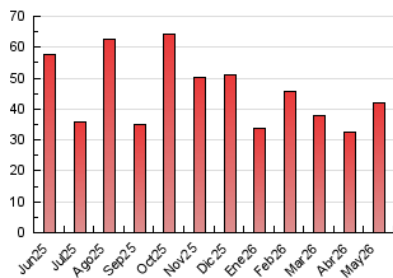

##### 4.2 Per franja horària (promig)

Visites\_ (x 1000)

Pàgines (x 1000)

##### 4.3 Per mesos

N. únics / Visites (x 1000)

Pàgines (x 1000)