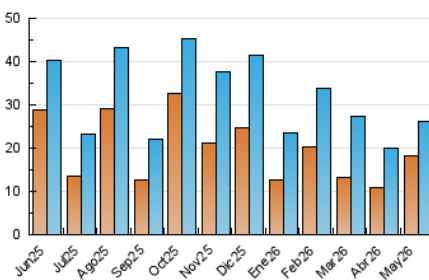

##### 4.2 Per franja horària (promig)

Visites\_ (x 1000)

Pàgines (x 1000)

##### 4.3 Per mesos

N. únics / Visites (x 1000)

Pàgines (x 1000)