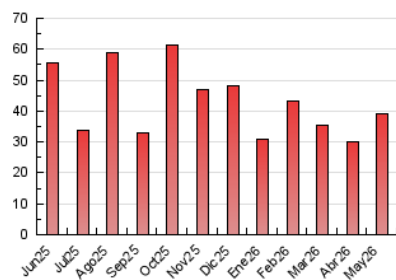

Pàgines (x 1000)