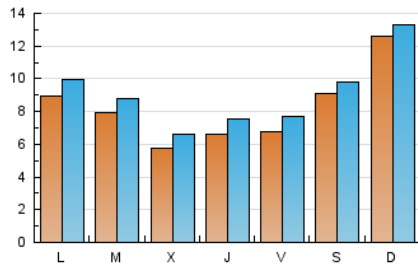

4. Gràfiques (Nacional i Internacional)

4.1 Per dia de la setmana (promig)

N. únics / Visites (x 100)