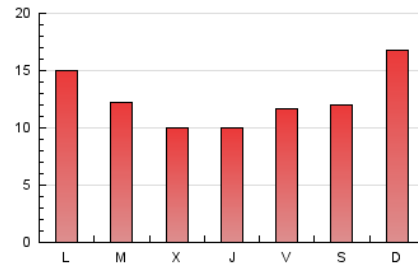

Pàgines (x 100)