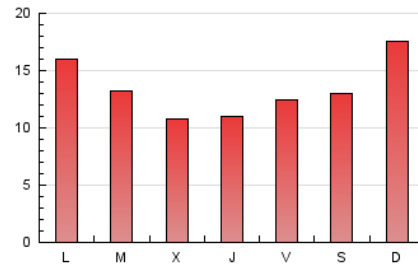

Pàgines (x 100)