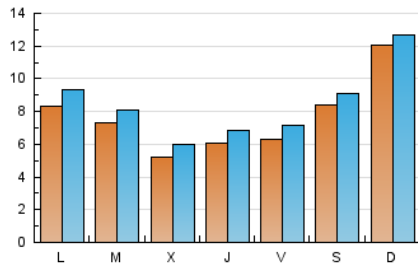

4. Gràfiques (Nacional)

4.1 Per dia de la setmana (promig)

N. únics / Visites (x 100)