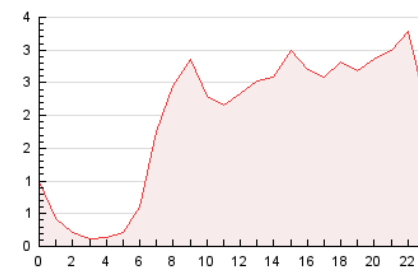

2. Seccions (Nacional i Internacional)

	PÀGINES	%
HOME	7.892	16.85 %
RESTA	38.943	83.15 %

3. Per dia del mes (Nacional i Internacional)

Dia	N. únics	Visites	Pàgines	Dia	N. únics	Visites	Pàgines	Dia	N. únics	Visites	Pàgines
1	1.301	1.397	1.835	11	777	858	1.339	21	570	613	847
2	1.357	1.484	1.986	12	786	901	1.361	22	782	876	1.349
3	1.163	1.272	1.832	13	694	742	983	23	692	772	1.058
4	902	1.007	1.358	14	787	858	1.238	24	533	604	899
5	773	865	1.314	15	1.066	1.140	1.529	25	485	559	895
6	747	802	1.353	16	1.358	1.481	1.974	26	507	549	825
7	597	650	881	17	2.407	2.559	3.293	27	579	653	859
8	688	772	1.112	18	1.853	1.972	2.442	28	766	840	1.137
9	972	1.058	1.447	19	1.838	1.934	2.450	29	1.003	1.132	1.744
10	793	885	1.337	20	3.129	3.193	3.517	30	928	1.060	1.552
								31	714	792	1.089

4. Gràfiques (Nacional i Internacional)

4.1 Per dia de la setmana (promig)

N. únics / Visites (x 100)

Pàgines (x 100)

4.2 Per franja horària (promig)

Visites_ (x 1000)

Pàgines (x 1000)

4.3 Per mesos