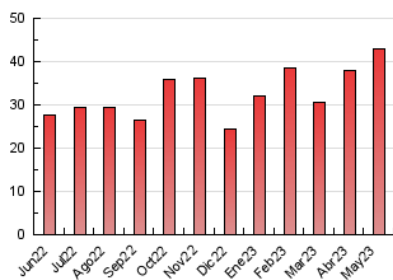

Pàgines (x 1000)