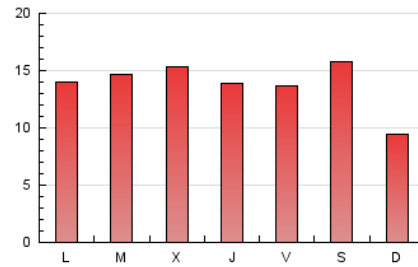

Pàgines (x 100)