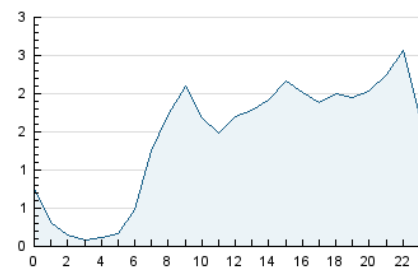

2. Seccions (Nacional i Internacional)

	PÀGINES	%
HOME	7.892	16.85 %
RESTA	38.943	83.15 %

3. Per dia del mes (Nacional i Internacional)

Dia	N. únics	Visites	Pàgines	Dia	N. únics	Visites	Pàgines	Dia	N. únics	Visites	Pàgines
1	1.301	1.397	1.835	11	777	858	1.339	21	570	613	847
2	1.357	1.484	1.986	12	786	901	1.361	22	782	876	1.349
3	1.163	1.272	1.832	13	694	742	983	23	692	772	1.058
4	902	1.007	1.358	14	787	858	1.238	24	533	604	899
5	773	865	1.314	15	1.066	1.140	1.529	25	485	559	895
6	747	802	1.353	16	1.358	1.481	1.974	26	507	549	825
7	597	650	881	17	2.407	2.559	3.293	27	579	653	859
8	688	772	1.112	18	1.853	1.972	2.442	28	766	840	1.137
9	972	1.058	1.447	19	1.838	1.934	2.450	29	1.003	1.132	1.744
10	793	885	1.337	20	3.129	3.193	3.517	30	928	1.060	1.552
								31	714	792	1.089

4. Gràfiques (Nacional i Internacional)

4.1 Per dia de la setmana (promig)

N. únics / Visites (x 100)

Pàgines (x 100)

4.2 Per franja horària (promig)

Visites_ (x 1000)

Pàgines (x 1000)

4.3 Per mesos