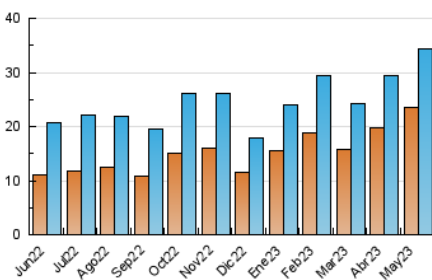

4.3 Per mesos

N. únics / Visites (x 1000)