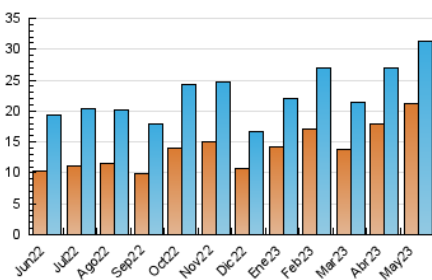

4.3 Per mesos

N. únics / Visites (x 1000)