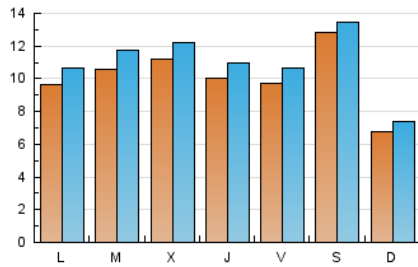

4. Gràfiques (Nacional i Internacional)

4.1 Per dia de la setmana (promig)

N. únics / Visites (x 100)