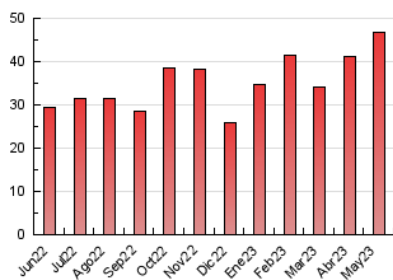

Pàgines (x 1000)