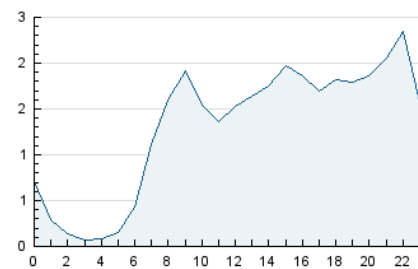

2. Seccions (Nacional)

	PÀGINES	%
HOME	7.447	17.29 %
RESTA	35.631	82.71 %

3. Per dia del mes (Nacional)

Dia	N. únics	Visites	Pàgines	Dia	N. únics	Visites	Pàgines	Dia	N. únics	Visites	Pàgines
1	1.198	1.286	1.702	11	716	792	1.249	21	525	565	789
2	1.232	1.345	1.831	12	711	812	1.232	22	713	797	1.240
3	1.078	1.182	1.590	13	639	685	916	23	605	674	940
4	812	909	1.249	14	723	790	1.155	24	480	544	818
5	688	772	1.201	15	992	1.063	1.397	25	445	515	842
6	638	691	1.227	16	1.227	1.341	1.810	26	462	502	771
7	502	552	773	17	2.173	2.312	3.015	27	536	607	802
8	625	706	1.034	18	1.644	1.750	2.200	28	701	768	1.051
9	880	956	1.327	19	1.683	1.769	2.263	29	908	1.033	1.619
10	720	804	1.224	20	2.992	3.053	3.355	30	854	974	1.437
								31	661	735	1.019

4. Gràfiques (Nacional)

4.1 Per dia de la setmana (promig)

N. únics / Visites (x 100)

Pàgines (x 100)

4.2 Per franja horària (promig)

Visites_ (x 1000)

Pàgines (x 1000)

4.3 Per mesos