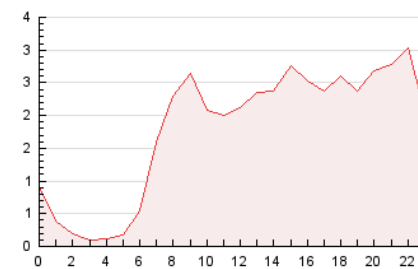

2. Seccions (Nacional)

	PÀGINES	%
HOME	7.447	17.29 %
RESTA	35.631	82.71 %

3. Per dia del mes (Nacional)

Dia	N. únics	Visites	Pàgines	Dia	N. únics	Visites	Pàgines	Dia	N. únics	Visites	Pàgines
1	1.198	1.286	1.702	11	716	792	1.249	21	525	565	789
2	1.232	1.345	1.831	12	711	812	1.232	22	713	797	1.240
3	1.078	1.182	1.590	13	639	685	916	23	605	674	940
4	812	909	1.249	14	723	790	1.155	24	480	544	818
5	688	772	1.201	15	992	1.063	1.397	25	445	515	842
6	638	691	1.227	16	1.227	1.341	1.810	26	462	502	771
7	502	552	773	17	2.173	2.312	3.015	27	536	607	802
8	625	706	1.034	18	1.644	1.750	2.200	28	701	768	1.051
9	880	956	1.327	19	1.683	1.769	2.263	29	908	1.033	1.619
10	720	804	1.224	20	2.992	3.053	3.355	30	854	974	1.437
								31	661	735	1.019

4. Gràfiques (Nacional)

4.1 Per dia de la setmana (promig)

N. únics / Visites (x 100)

Pàgines (x 100)

4.2 Per franja horària (promig)

Visites_ (x 1000)

Pàgines (x 1000)

4.3 Per mesos