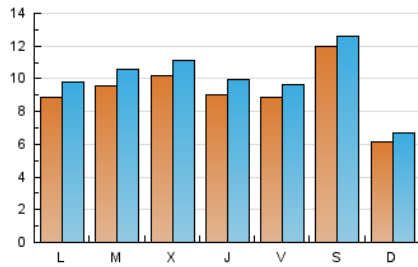

4. Gràfiques (Nacional)

4.1 Per dia de la setmana (promig)

N. únics / Visites (x 100)