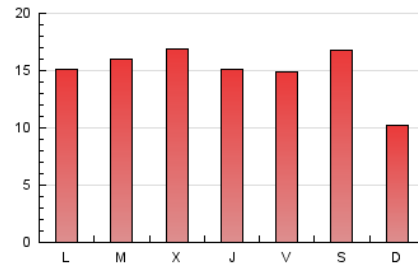

Pàgines (x 100)