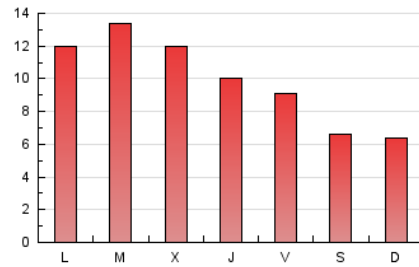

Pàgines (x 100)