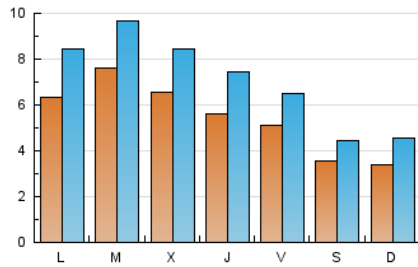

4. Gràfiques (Nacional)

4.1 Per dia de la setmana (promig)

N. únics / Visites (x 100)