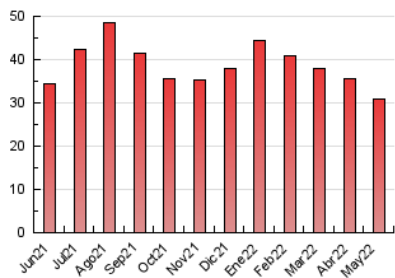

Pàgines (x 1000)