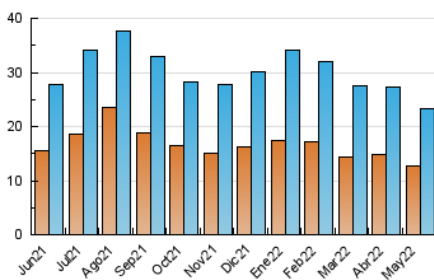

4.3 Per mesos

N. únics / Visites (x 1000)