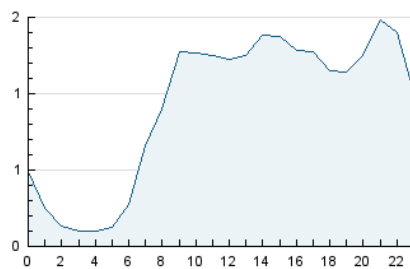

2. Seccions (Nacional)

	PÀGINES	%
HOME	5.667	18.32 %
RESTA	25.268	81.68 %

3. Per dia del mes (Nacional)

Dia	N. únics	Visites	Pàgines	Dia	N. únics	Visites	Pàgines	Dia	N. únics	Visites	Pàgines
1	328	552	711	11	490	607	875	21	271	344	480
2	697	954	1.356	12	540	693	947	22	239	306	428
3	1.563	1.879	2.513	13	570	715	981	23	855	1.044	1.375
4	1.199	1.499	2.009	14	438	519	700	24	556	781	1.041
5	737	954	1.300	15	450	553	753	25	403	605	967
6	642	779	1.114	16	555	729	1.036	26	410	608	820
7	419	534	818	17	480	588	889	27	359	505	677
8	373	452	685	18	534	658	938	28	282	387	649
9	678	916	1.292	19	562	722	958	29	307	412	602
10	563	729	1.048	20	466	593	865	30	386	589	911
								31	650	868	1.197

4. Gràfiques (Nacional)

4.1 Per dia de la setmana (promig)

N. únics / Visites (x 100)

Pàgines (x 100)

4.2 Per franja horària (promig)

Visites (x 1000)

Pàgines (x 1000)

4.3 Per mesos