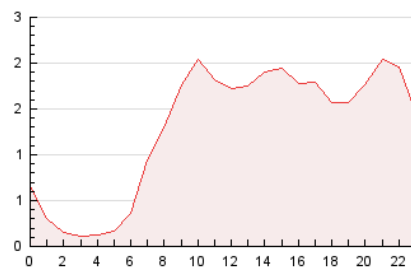

2. Seccions (Nacional)

	PÀGINES	%
HOME	5.667	18.32 %
RESTA	25.268	81.68 %

3. Per dia del mes (Nacional)

Dia	N. únics	Visites	Pàgines	Dia	N. únics	Visites	Pàgines	Dia	N. únics	Visites	Pàgines
1	328	552	711	11	490	607	875	21	271	344	480
2	697	954	1.356	12	540	693	947	22	239	306	428
3	1.563	1.879	2.513	13	570	715	981	23	855	1.044	1.375
4	1.199	1.499	2.009	14	438	519	700	24	556	781	1.041
5	737	954	1.300	15	450	553	753	25	403	605	967
6	642	779	1.114	16	555	729	1.036	26	410	608	820
7	419	534	818	17	480	588	889	27	359	505	677
8	373	452	685	18	534	658	938	28	282	387	649
9	678	916	1.292	19	562	722	958	29	307	412	602
10	563	729	1.048	20	466	593	865	30	386	589	911
								31	650	868	1.197

4. Gràfiques (Nacional)

4.1 Per dia de la setmana (promig)

N. únics / Visites (x 100)

Pàgines (x 100)

4.2 Per franja horària (promig)

Visites (x 1000)

Pàgines (x 1000)

4.3 Per mesos