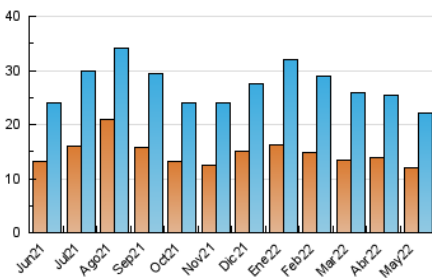

4.3 Per mesos

N. únics / Visites (x 1000)