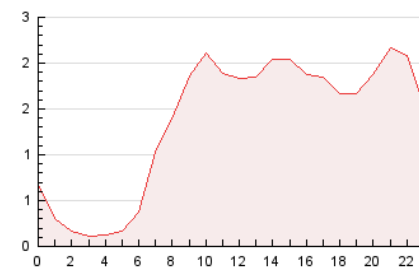

2. Seccions (Nacional i Internacional)

	PÀGINES	%
HOME	5.958	18.21 %
RESTA	26.764	81.79 %

3. Per dia del mes (Nacional i Internacional)

Dia	N. únics	Visites	Pàgines	Dia	N. únics	Visites	Pàgines	Dia	N. únics	Visites	Pàgines
1	356	588	765	11	522	646	936	21	283	357	496
2	744	1.012	1.433	12	572	728	990	22	253	322	448
3	1.698	2.030	2.714	13	617	768	1.061	23	909	1.103	1.441
4	1.269	1.588	2.131	14	460	547	737	24	594	821	1.095
5	786	1.014	1.374	15	484	591	805	25	433	649	1.017
6	681	832	1.176	16	588	766	1.087	26	429	631	853
7	449	570	864	17	508	616	944	27	386	536	714
8	392	472	713	18	579	711	1.026	28	295	400	666
9	727	972	1.371	19	608	775	1.035	29	323	429	633
10	593	763	1.087	20	497	625	905	30	415	620	956
								31	690	910	1.249

4. Gràfiques (Nacional i Internacional)

4.1 Per dia de la setmana (promig)

N. únics / Visites (x 100)

Pàgines (x 100)

4.2 Per franja horària (promig)

Visites (x 1000)

Pàgines (x 1000)

4.3 Per mesos