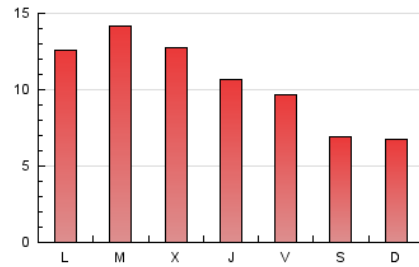

Pàgines (x 100)