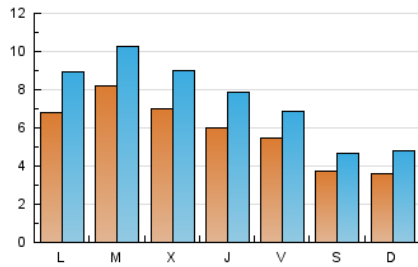

4. Gràfiques (Nacional i Internacional)

4.1 Per dia de la setmana (promig)

N. únics / Visites (x 100)