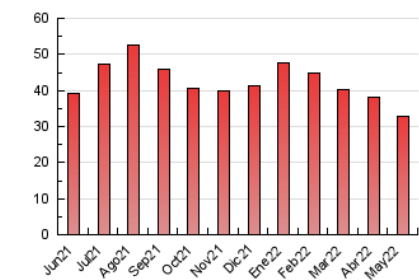

Pàgines (x 1000)