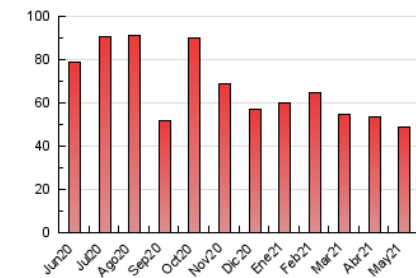

Pàgines (x 1000)