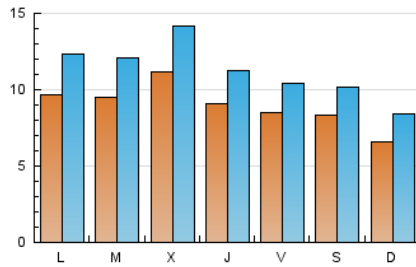

4. Gràfiques (Nacional i Internacional)

4.1 Per dia de la setmana (promig)

N. únics / Visites (x 100)