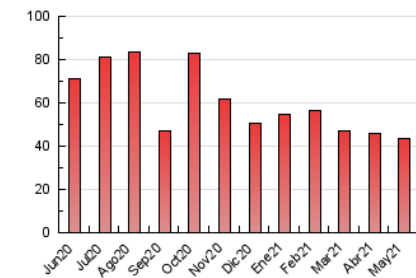

Pàgines (x 1000)