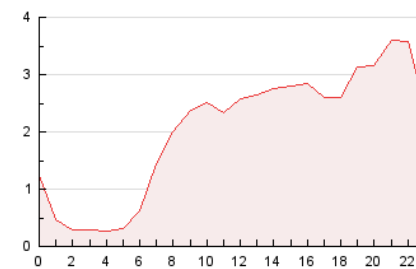

2. Seccions (Nacional i Internacional)

	PÀGINES	%
HOME	7.578	15.50 %
RESTA	41.316	84.50 %

3. Per dia del mes (Nacional i Internacional)

Dia	N. únics	Visites	Pàgines	Dia	N. únics	Visites	Pàgines	Dia	N. únics	Visites	Pàgines
1	1.112	1.436	2.010	11	840	1.073	1.373	21	1.027	1.288	1.807
2	562	784	1.013	12	940	1.124	1.546	22	590	731	1.098
3	1.120	1.488	1.989	13	1.026	1.257	1.792	23	491	677	893
4	1.484	1.911	2.664	14	892	1.103	1.459	24	896	1.059	1.447
5	1.670	2.138	3.128	15	657	816	1.097	25	818	1.026	1.504
6	923	1.144	1.637	16	693	938	1.363	26	804	1.018	1.499
7	646	823	1.217	17	830	1.070	1.550	27	611	735	1.166
8	637	755	1.061	18	646	830	1.104	28	825	951	1.453
9	698	813	1.216	19	1.062	1.383	1.899	29	1.163	1.330	1.879
10	1.040	1.356	1.901	20	1.082	1.355	1.849	30	841	986	1.467
								31	960	1.182	1.813

4. Gràfiques (Nacional i Internacional)

4.1 Per dia de la setmana (promig)

N. únics / Visites (x 100)

Pàgines (x 100)

4.2 Per franja horària (promig)

Visites__ (x 1000)

Pàgines (x 1000)

4.3 Per mesos