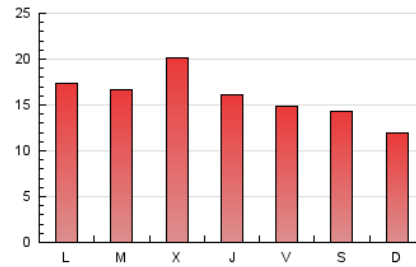

Pàgines (x 100)