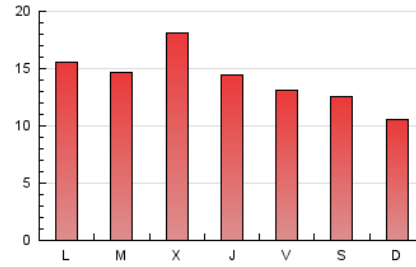

Pàgines (x 100)