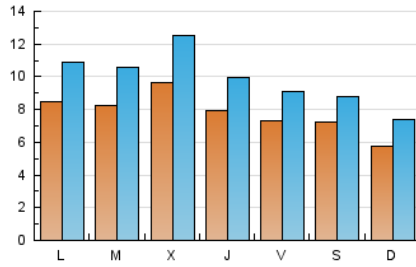

4. Gràfiques (Nacional)

4.1 Per dia de la setmana (promig)

N. únics / Visites (x 100)