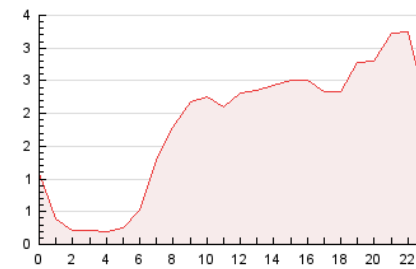

2. Seccions (Nacional)

	PÀGINES	%
HOME	6.711	15.42 %
RESTA	36.820	84.58 %

3. Per dia del mes (Nacional)

Dia	N. únics	Visites	Pàgines	Dia	N. únics	Visites	Pàgines	Dia	N. únics	Visites	Pàgines
1	985	1.253	1.802	11	731	954	1.243	21	930	1.139	1.635
2	496	669	893	12	779	955	1.346	22	517	606	969
3	997	1.299	1.769	13	856	1.079	1.597	23	442	607	818
4	1.266	1.636	2.318	14	755	958	1.301	24	800	957	1.328
5	1.453	1.897	2.855	15	564	719	987	25	723	894	1.323
6	818	1.031	1.501	16	591	825	1.232	26	709	922	1.296
7	532	705	1.092	17	704	935	1.402	27	562	685	1.011
8	518	613	911	18	572	745	1.001	28	716	839	1.237
9	589	697	1.088	19	923	1.235	1.734	29	1.034	1.197	1.632
10	895	1.199	1.709	20	942	1.189	1.651	30	755	899	1.274
								31	857	1.068	1.576

4. Gràfiques (Nacional)

4.1 Per dia de la setmana (promig)

N. únics / Visites (x 100)

Pàgines (x 100)

4.2 Per franja horària (promig)

Visites__ (x 1000)

Pàgines (x 1000)

4.3 Per mesos