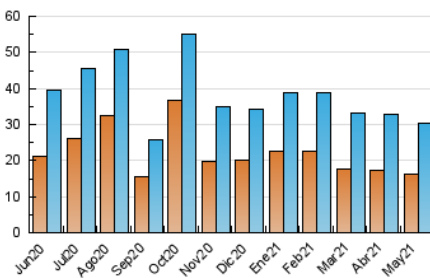

4.3 Per mesos

N. únics / Visites (x 1000)