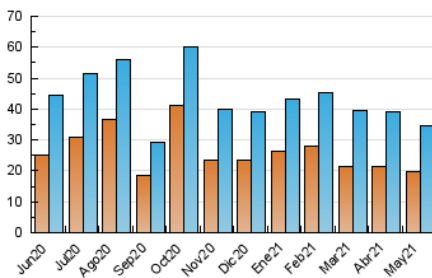

4.3 Per mesos

N. únics / Visites (x 1000)