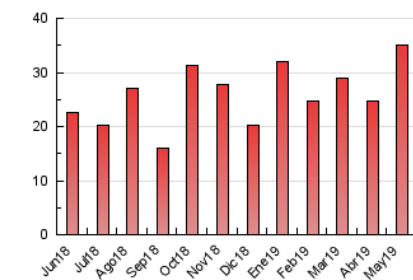

Pàgines (x 1000)