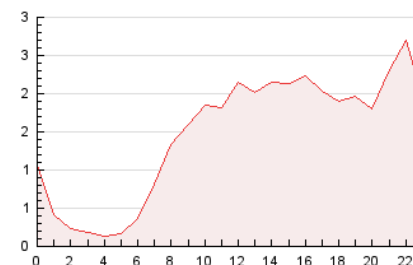

2. Seccions (Nacional i Internacional)

	PÀGINES	%
HOME	4.599	13.08 %
RESTA	30.570	86.92 %

3. Per dia del mes (Nacional i Internacional)

Dia	N. únics	Visites	Pàgines	Dia	N. únics	Visites	Pàgines	Dia	N. únics	Visites	Pàgines
1	348	375	846	11	446	479	983	21	408	458	863
2	854	926	1.654	12	365	393	715	22	529	581	985
3	1.033	1.153	1.924	13	484	526	864	23	482	534	1.340
4	334	365	646	14	445	474	894	24	380	428	761
5	203	220	366	15	463	500	973	25	425	463	700
6	332	371	748	16	533	569	945	26	671	714	1.030
7	409	461	739	17	692	729	1.143	27	942	1.073	1.614
8	741	811	1.272	18	1.029	1.112	1.652	28	626	699	1.302
9	639	702	1.298	19	627	681	1.055	29	804	856	1.503
10	598	638	1.094	20	643	726	1.305	30	1.238	1.355	2.160
								31	1.040	1.134	1.795

4. Gràfiques (Nacional i Internacional)

4.1 Per dia de la setmana (promig)

N. únics / Visites (x 100)

Pàgines (x 100)

4.2 Per franja horària (promig)

Visites (x 1000)

Pàgines (x 1000)

4.3 Per mesos