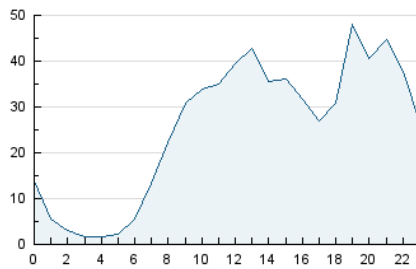

2. Seccions (Nacional)

	PÀGINES	%
HOME	4.270	13.06 %
RESTA	28.428	86.94 %

3. Per dia del mes (Nacional)

Dia	N. únics	Visites	Pàgines	Dia	N. únics	Visites	Pàgines	Dia	N. únics	Visites	Pàgines
1	325	351	815	11	417	449	914	21	358	406	804
2	798	870	1.579	12	338	365	647	22	480	530	916
3	959	1.072	1.816	13	419	456	740	23	440	487	1.279
4	303	334	576	14	387	415	801	24	345	392	710
5	191	207	351	15	411	444	886	25	389	425	654
6	298	335	668	16	464	496	863	26	625	663	959
7	379	429	698	17	607	644	1.036	27	857	974	1.478
8	688	753	1.195	18	866	945	1.452	28	583	652	1.220
9	589	649	1.235	19	582	629	980	29	752	797	1.390
10	564	603	1.052	20	597	676	1.247	30	1.154	1.265	2.027
								31	992	1.082	1.710

4. Gràfiques (Nacional)

4.1 Per dia de la setmana (promig)

N. únics / Visites (x 100)

Pàgines (x 100)

4.2 Per franja horària (promig)

Visites (x 1000)

Pàgines (x 1000)

4.3 Per mesos