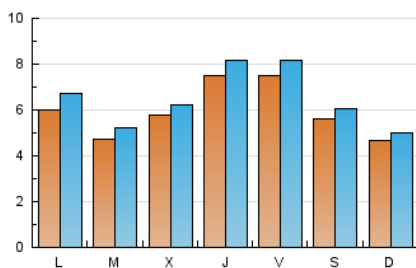

4. Gràfiques (Nacional i Internacional)

4.1 Per dia de la setmana (promig)

N. únics / Visites (x 100)