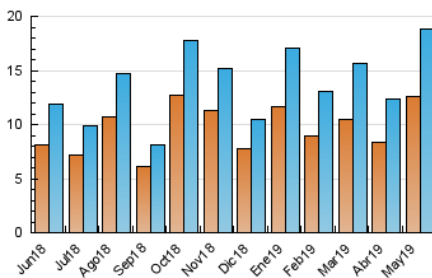

4.3 Per mesos

N. únics / Visites (x 1000)