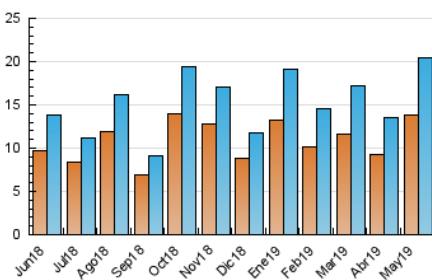

4.3 Per mesos

N. únics / Visites (x 1000)