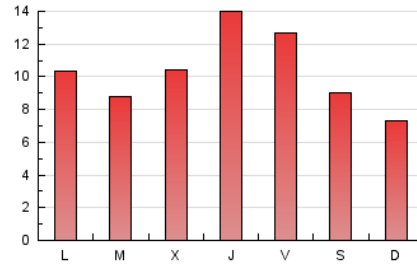

Pàgines (x 100)