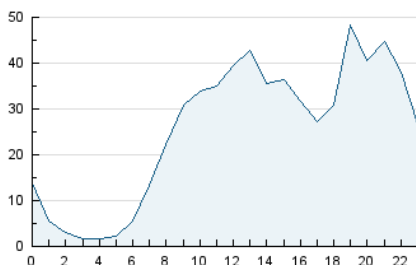

2. Seccions (Nacional i Internacional)

	PÀGINES	%
HOME	4.599	13.08 %
RESTA	30.570	86.92 %

3. Per dia del mes (Nacional i Internacional)

Dia	N. únics	Visites	Pàgines	Dia	N. únics	Visites	Pàgines	Dia	N. únics	Visites	Pàgines
1	348	375	846	11	446	479	983	21	408	458	863
2	854	926	1.654	12	365	393	715	22	529	581	985
3	1.033	1.153	1.924	13	484	526	864	23	482	534	1.340
4	334	365	646	14	445	474	894	24	380	428	761
5	203	220	366	15	463	500	973	25	425	463	700
6	332	371	748	16	533	569	945	26	671	714	1.030
7	409	461	739	17	692	729	1.143	27	942	1.073	1.614
8	741	811	1.272	18	1.029	1.112	1.652	28	626	699	1.302
9	639	702	1.298	19	627	681	1.055	29	804	856	1.503
10	598	638	1.094	20	643	726	1.305	30	1.238	1.355	2.160
								31	1.040	1.134	1.795

4. Gràfiques (Nacional i Internacional)

4.1 Per dia de la setmana (promig)

N. únics / Visites (x 100)

Pàgines (x 100)

4.2 Per franja horària (promig)

Visites (x 1000)

Pàgines (x 1000)

4.3 Per mesos