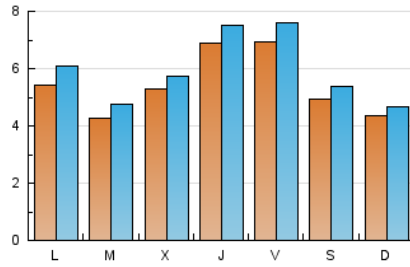

4. Gràfiques (Nacional)

4.1 Per dia de la setmana (promig)

N. únics / Visites (x 100)