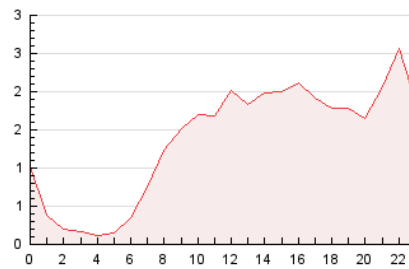

2. Seccions (Nacional)

	PÀGINES	%
HOME	4.270	13.06 %
RESTA	28.428	86.94 %

3. Per dia del mes (Nacional)

Dia	N. únics	Visites	Pàgines	Dia	N. únics	Visites	Pàgines	Dia	N. únics	Visites	Pàgines
1	325	351	815	11	417	449	914	21	358	406	804
2	798	870	1.579	12	338	365	647	22	480	530	916
3	959	1.072	1.816	13	419	456	740	23	440	487	1.279
4	303	334	576	14	387	415	801	24	345	392	710
5	191	207	351	15	411	444	886	25	389	425	654
6	298	335	668	16	464	496	863	26	625	663	959
7	379	429	698	17	607	644	1.036	27	857	974	1.478
8	688	753	1.195	18	866	945	1.452	28	583	652	1.220
9	589	649	1.235	19	582	629	980	29	752	797	1.390
10	564	603	1.052	20	597	676	1.247	30	1.154	1.265	2.027
								31	992	1.082	1.710

4. Gràfiques (Nacional)

4.1 Per dia de la setmana (promig)

N. únics / Visites (x 100)

Pàgines (x 100)

4.2 Per franja horària (promig)

Visites (x 1000)

Pàgines (x 1000)

4.3 Per mesos