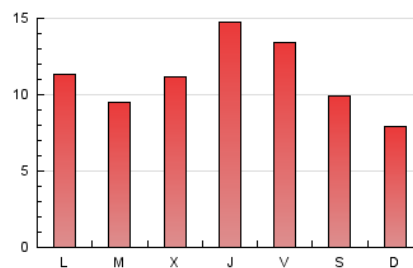

Pàgines (x 100)