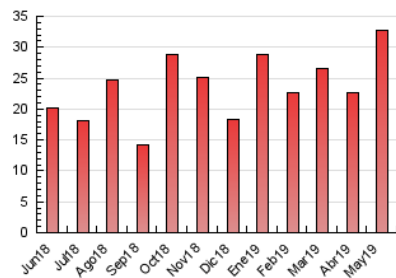

Pàgines (x 1000)