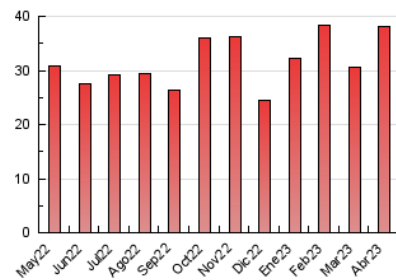

##### 4.2 Per franja horària (promig)

Visites\_ (x 1000)

Pàgines (x 1000)

##### 4.3 Per mesos

N. únics / Visites (x 1000)

Pàgines (x 1000)