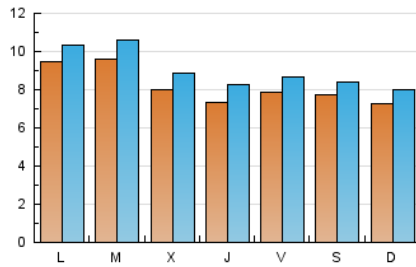

4. Gràfiques (Nacional)

4.1 Per dia de la setmana (promig)

N. únics / Visites (x 100)