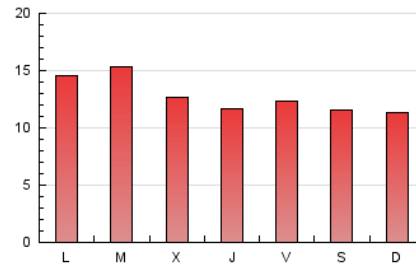

Pàgines (x 100)