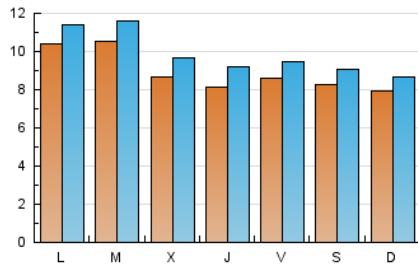

4. Gràfiques (Nacional i Internacional)

4.1 Per dia de la setmana (promig)

N. únics / Visites (x 100)