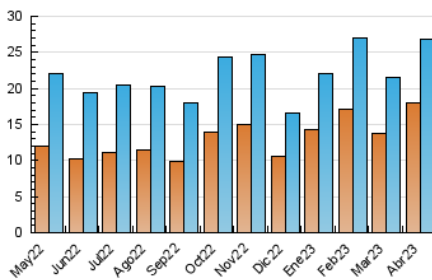

##### 4.1 Per dia de la setmana (promig)

N. únics / Visites (x 100)

Pàgines (x 100)

##### 4.2 Per franja horària (promig)

Visites\_ (x 1000)

Pàgines (x 1000)

##### 4.3 Per mesos

N. únics / Visites (x 1000)

Pàgines (x 1000)