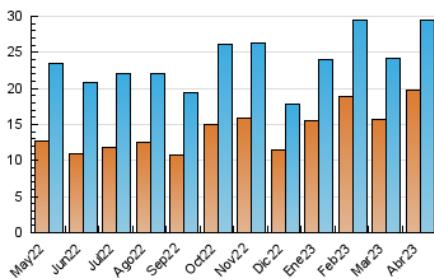

4.3 Per mesos

N. únics / Visites (x 1000)