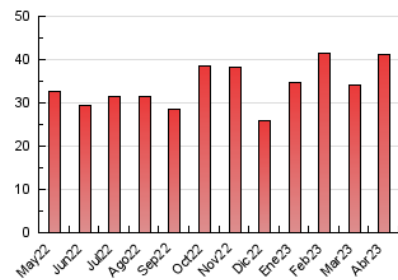

Pàgines (x 1000)