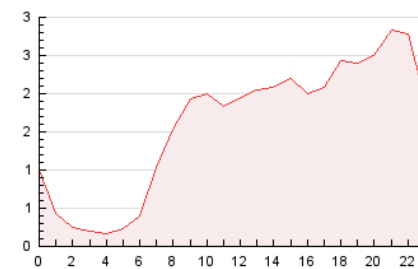

2. Seccions (Nacional i Internacional)

	PÀGINES	%
HOME	5.759	15.04 %
RESTA	32.533	84.96 %

3. Per dia del mes (Nacional i Internacional)

Dia	N. únics	Visites	Pàgines	Dia	N. únics	Visites	Pàgines	Dia	N. únics	Visites	Pàgines
1	392	590	801	11	983	1.182	1.717	21	691	929	1.339
2	679	944	1.312	12	735	934	1.350	22	532	774	1.038
3	1.257	1.523	2.020	13	1.932	2.130	2.840	23	405	540	718
4	859	1.086	1.606	14	1.344	1.461	1.938	24	356	451	726
5	576	779	1.179	15	961	1.106	1.446	25	619	869	1.302
6	519	661	1.016	16	573	685	937	26	497	711	1.012
7	668	832	1.185	17	571	650	933	27	577	818	1.127
8	763	935	1.281	18	546	673	906	28	433	747	1.038
9	872	996	1.412	19	683	867	1.282	29	668	854	1.183
10	957	1.140	1.693	20	563	727	1.064	30	476	661	891

4. Gràfiques (Nacional i Internacional)

4.1 Per dia de la setmana (promig)

N. únics / Visites (x 100)

Pàgines (x 100)

4.2 Per franja horària (promig)

Visites (x 1000)

Pàgines (x 1000)

4.3 Per mesos