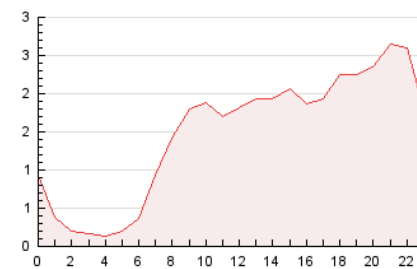

2. Seccions (Nacional)

	PÀGINES	%
HOME	5.426	15.25 %
RESTA	30.153	84.75 %

3. Per dia del mes (Nacional)

Dia	N. únics	Visites	Pàgines	Dia	N. únics	Visites	Pàgines	Dia	N. únics	Visites	Pàgines
1	352	536	724	11	926	1.087	1.530	21	639	843	1.226
2	632	877	1.230	12	702	845	1.197	22	496	734	967
3	1.175	1.417	1.896	13	1.789	1.968	2.615	23	381	514	683
4	800	1.020	1.519	14	1.279	1.390	1.832	24	339	425	688
5	537	732	1.108	15	914	1.053	1.368	25	570	814	1.220
6	489	617	968	16	558	668	906	26	462	654	928
7	628	789	1.136	17	549	626	907	27	544	727	1.002
8	719	882	1.200	18	523	644	848	28	398	681	967
9	812	930	1.236	19	635	812	1.209	29	632	808	1.108
10	905	1.078	1.497	20	530	678	1.006	30	452	632	858

4. Gràfiques (Nacional)

4.1 Per dia de la setmana (promig)

N. únics / Visites (x 100)

Pàgines (x 100)

4.2 Per franja horària (promig)

Visites_ (x 1000)

Pàgines (x 1000)

4.3 Per mesos