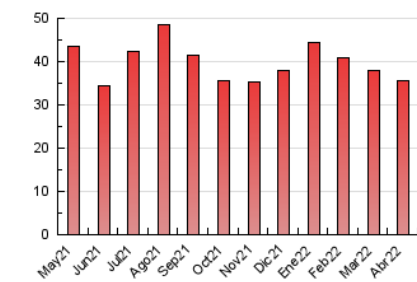

Pàgines (x 1000)