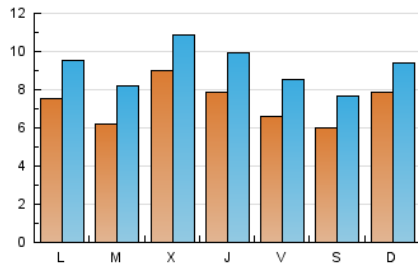

4. Gràfiques (Nacional i Internacional)

4.1 Per dia de la setmana (promig)

N. únics / Visites (x 100)