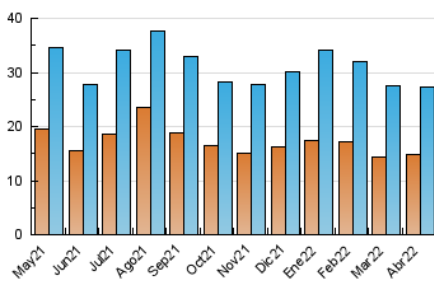

4.3 Per mesos

N. únics / Visites (x 1000)