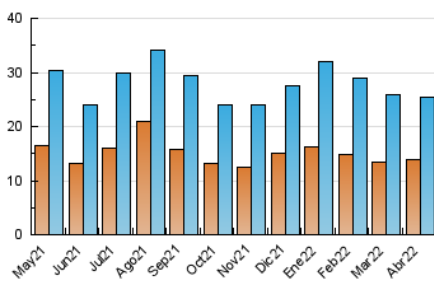

4.3 Per mesos

N. únics / Visites (x 1000)