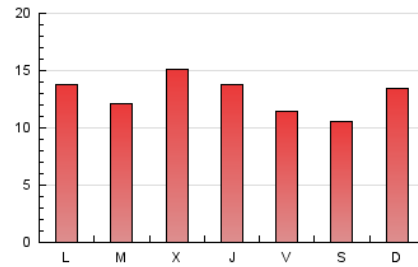

Pàgines (x 100)