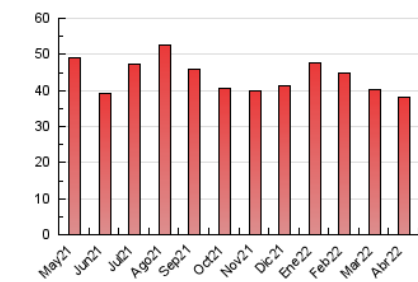

Pàgines (x 1000)