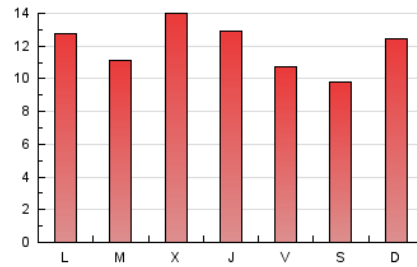

Pàgines (x 100)