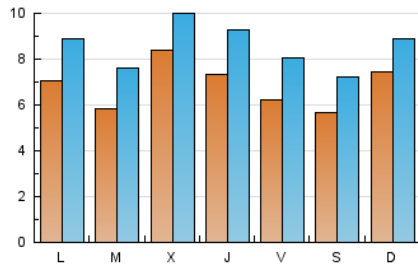

4. Gràfiques (Nacional)

4.1 Per dia de la setmana (promig)

N. únics / Visites (x 100)