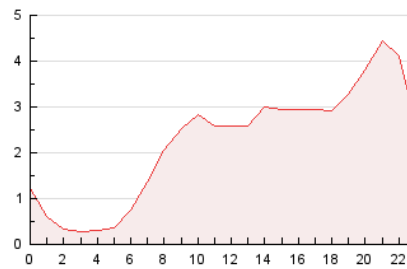

2. Seccions (Nacional i Internacional)

	PÀGINES	%
HOME	8.103	15.18 %
RESTA	45.279	84.82 %

3. Per dia del mes (Nacional i Internacional)

Dia	N. únics	Visites	Pàgines	Dia	N. únics	Visites	Pàgines	Dia	N. únics	Visites	Pàgines
1	1.243	1.540	2.055	11	1.182	1.355	1.831	21	1.478	1.881	2.511
2	840	1.094	1.498	12	1.105	1.448	1.963	22	1.150	1.558	2.036
3	829	977	1.389	13	820	1.158	1.540	23	1.094	1.433	1.926
4	1.037	1.180	1.651	14	760	1.028	1.401	24	880	1.117	1.527
5	1.360	1.588	2.142	15	798	1.052	1.441	25	796	1.019	1.453
6	1.285	1.564	2.141	16	920	1.171	1.630	26	788	1.145	1.567
7	1.468	1.759	2.503	17	1.112	1.385	1.858	27	816	1.164	1.706
8	734	915	1.269	18	836	1.152	1.581	28	708	1.076	1.467
9	843	1.012	1.360	19	848	1.144	1.577	29	1.313	1.868	2.544
10	689	843	1.241	20	1.793	2.171	2.851	30	982	1.329	1.723

4. Gràfiques (Nacional i Internacional)

4.1 Per dia de la setmana (promig)

N. únics / Visites (x 100)

Pàgines (x 100)

4.2 Per franja horària (promig)

Visites (x 1000)

Pàgines (x 1000)

4.3 Per mesos