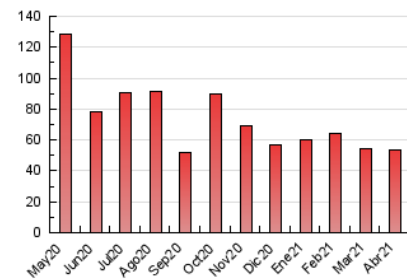

Pàgines (x 1000)