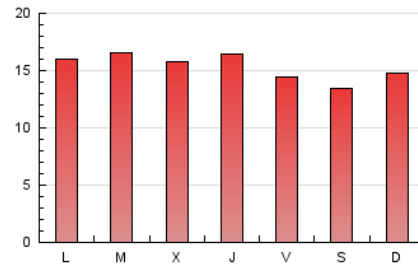

Pàgines (x 100)