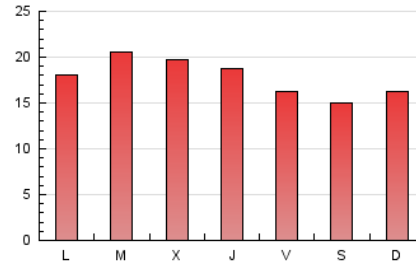

Pàgines (x 100)