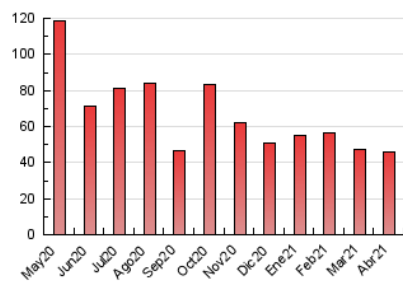

Pàgines (x 1000)