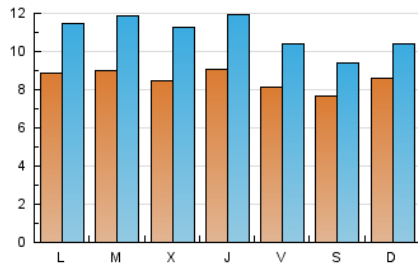

4. Gràfiques (Nacional)

4.1 Per dia de la setmana (promig)

N. únics / Visites (x 100)