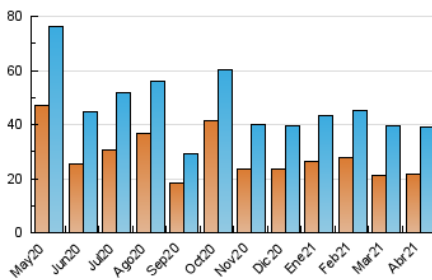

4.3 Per mesos

N. únics / Visites (x 1000)