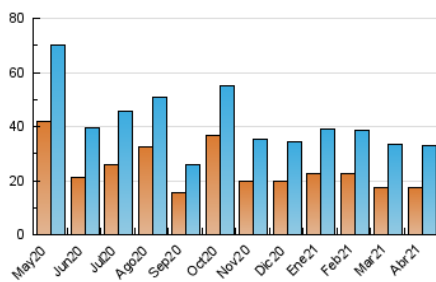

4.3 Per mesos

N. únics / Visites (x 1000)