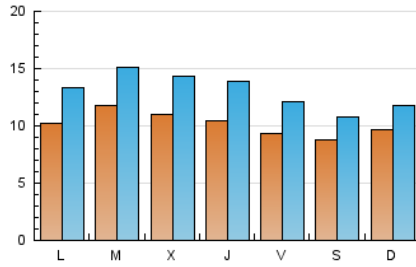

4. Gràfiques (Nacional i Internacional)

4.1 Per dia de la setmana (promig)

N. únics / Visites (x 100)