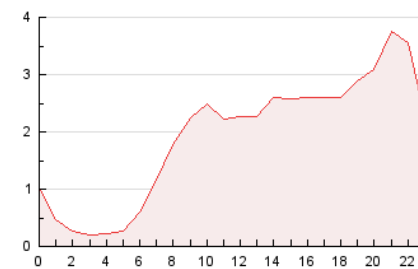

2. Seccions (Nacional)

	PÀGINES	%
HOME	6.584	14.31 %
RESTA	39.441	85.69 %

3. Per dia del mes (Nacional)

Dia	N. únics	Visites	Pàgines	Dia	N. únics	Visites	Pàgines	Dia	N. únics	Visites	Pàgines
1	1.144	1.425	1.912	11	1.064	1.205	1.665	21	989	1.281	1.740
2	758	1.012	1.406	12	924	1.233	1.687	22	931	1.232	1.672
3	739	882	1.282	13	702	1.000	1.356	23	943	1.184	1.648
4	962	1.103	1.564	14	647	891	1.229	24	749	937	1.335
5	1.215	1.434	1.974	15	701	891	1.265	25	703	870	1.292
6	1.109	1.379	1.913	16	781	978	1.418	26	666	957	1.342
7	1.161	1.441	2.068	17	964	1.186	1.633	27	684	977	1.480
8	605	773	1.093	18	708	974	1.385	28	596	894	1.256
9	732	895	1.222	19	736	976	1.392	29	1.164	1.635	2.288
10	611	762	1.130	20	1.111	1.380	1.874	30	851	1.133	1.504

4. Gràfiques (Nacional)

4.1 Per dia de la setmana (promig)

N. únics / Visites (x 100)

Pàgines (x 100)

4.2 Per franja horària (promig)

Visites__ (x 1000)

Pàgines (x 1000)

4.3 Per mesos