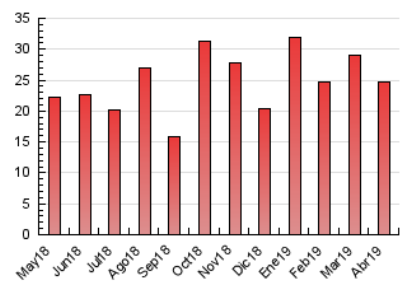

Pàgines (x 1000)