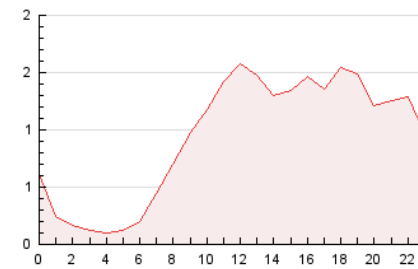

#### 3. Per dia del mes (Nacional)

Dia	N. únics	Visites	Pàgines	Dia	N. únics	Visites	Pàgines	Dia	N. únics	Visites	Pàgines
1	363	399	692	11	442	487	950	21	246	271	451
2	250	292	741	12	617	688	1.182	22	207	230	503
3	615	689	1.363	13	455	513	905	23	266	292	559
4	669	734	1.177	14	275	309	552	24	303	323	482
5	515	570	1.012	15	465	530	999	25	325	354	592
6	212	237	388	16	394	435	868	26	316	351	818
7	291	317	516	17	326	365	922	27	261	293	489
8	314	368	663	18	353	400	731	28	283	321	528
9	386	434	763	19	320	365	678	29	501	567	1.039
10	430	476	832	20	224	263	430	30	388	424	748

4. Gràfiques (Nacional)

4.1 Per dia de la setmana (promig)

N. únics / Visites (x 100)

Pàgines (x 100)

4.2 Per franja horària (promig)

Visites (x 1000)

Pàgines (x 1000)

4.3 Per mesos