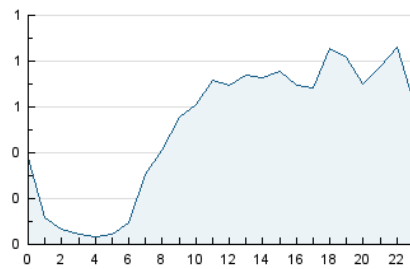

#### 3. Per dia del mes (Nacional)

Dia	N. únics	Visites	Pàgines	Dia	N. únics	Visites	Pàgines	Dia	N. únics	Visites	Pàgines
1	363	399	692	11	442	487	950	21	246	271	451
2	250	292	741	12	617	688	1.182	22	207	230	503
3	615	689	1.363	13	455	513	905	23	266	292	559
4	669	734	1.177	14	275	309	552	24	303	323	482
5	515	570	1.012	15	465	530	999	25	325	354	592
6	212	237	388	16	394	435	868	26	316	351	818
7	291	317	516	17	326	365	922	27	261	293	489
8	314	368	663	18	353	400	731	28	283	321	528
9	386	434	763	19	320	365	678	29	501	567	1.039
10	430	476	832	20	224	263	430	30	388	424	748

4. Gràfiques (Nacional)

4.1 Per dia de la setmana (promig)

N. únics / Visites (x 100)

Pàgines (x 100)

4.2 Per franja horària (promig)

Visites (x 1000)

Pàgines (x 1000)

4.3 Per mesos