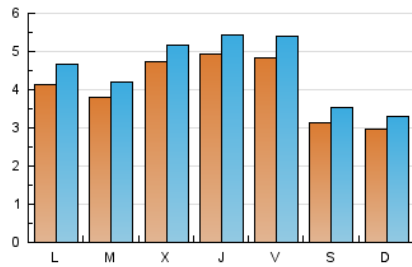

4. Gràfiques (Nacional i Internacional)

4.1 Per dia de la setmana (promig)

N. únics / Visites (x 100)