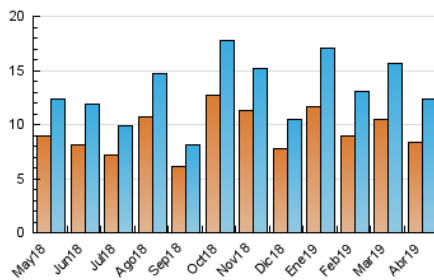

4.3 Per mesos

N. únics / Visites (x 1000)