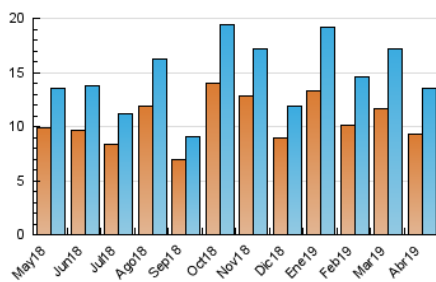

4.3 Per mesos

N. únics / Visites (x 1000)