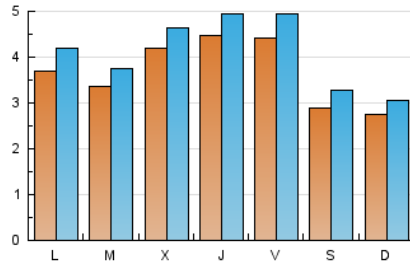

4. Gràfiques (Nacional)

4.1 Per dia de la setmana (promig)

N. únics / Visites (x 100)