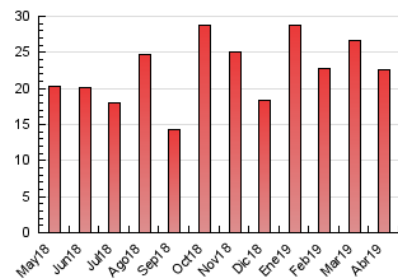

Pàgines (x 1000)