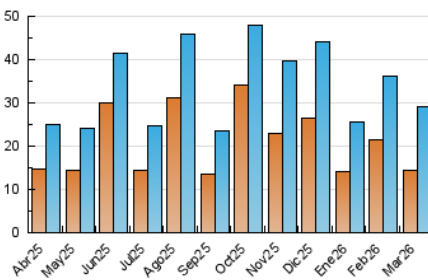

#### 4.2 Per franja horària (promig)

Visites\_ (x 1000)

Pàgines (x 1000)

#### 4.3 Per mesos

N. únics / Visites (x 1000)

Pàgines (x 1000)