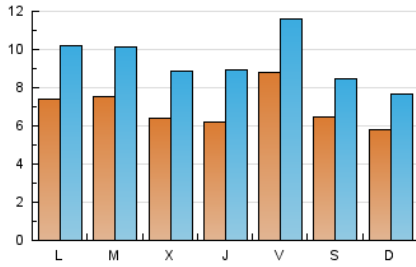

4. Gràfiques (Nacional i Internacional)

4.1 Per dia de la setmana (promig)

N. únics / Visites (x 100)