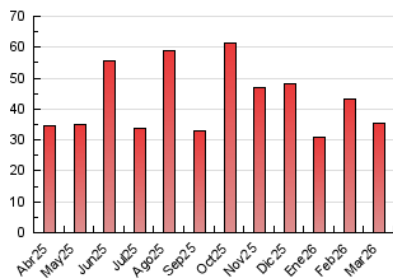

Pàgines (x 1000)