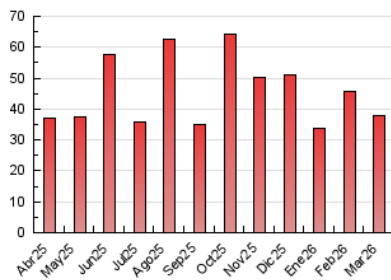

#### 4.1 Per dia de la setmana (promig)

N. únics / Visites (x 100)

Pàgines (x 100)

#### 4.2 Per franja horària (promig)

Visites\_ (x 1000)

Pàgines (x 1000)

#### 4.3 Per mesos

N. únics / Visites (x 1000)

Pàgines (x 1000)