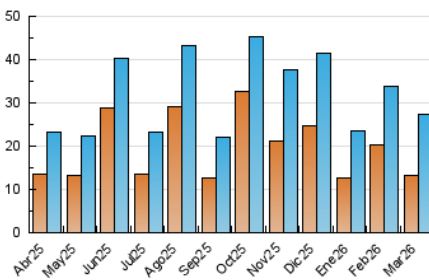

4.3 Per mesos

N. únics / Visites (x 1000)