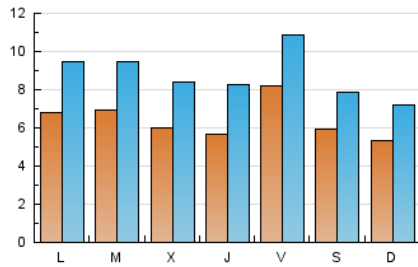

4. Gràfiques (Nacional)

4.1 Per dia de la setmana (promig)

N. únics / Visites (x 100)