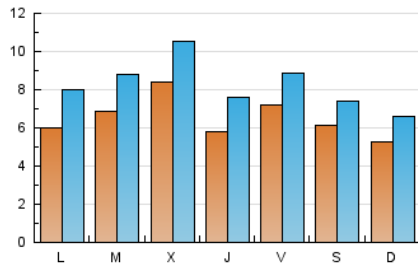

4. Gràfiques (Nacional)

4.1 Per dia de la setmana (promig)

N. únics / Visites (x 100)