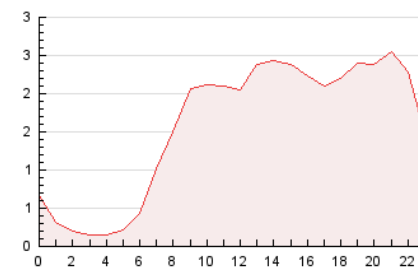

2. Seccions (Nacional)

	PÀGINES	%
HOME	7.937	20.97 %
RESTA	29.908	79.03 %

3. Per dia del mes (Nacional)

Dia	N. únics	Visites	Pàgines	Dia	N. únics	Visites	Pàgines	Dia	N. únics	Visites	Pàgines
1	782	1.010	1.718	11	1.343	1.582	2.094	21	454	595	867
2	1.318	1.620	2.469	12	1.178	1.297	1.666	22	412	552	776
3	900	1.109	1.791	13	696	828	1.119	23	580	738	1.121
4	543	734	1.284	14	854	1.098	1.582	24	559	714	1.003
5	510	686	1.191	15	1.204	1.527	2.051	25	597	715	1.008
6	552	830	1.265	16	892	1.084	1.536	26	528	634	957
7	653	926	1.364	17	452	629	941	27	389	443	636
8	643	851	1.296	18	395	504	789	28	444	568	903
9	1.033	1.318	1.748	19	247	337	489	29	384	468	739
10	614	783	1.126	20	481	541	750	30	393	512	759
								31	383	555	807

4. Gràfiques (Nacional)

4.1 Per dia de la setmana (promig)

N. únics / Visites (x 100)

Pàgines (x 100)

4.2 Per franja horària (promig)

Visites__ (x 1000)

Pàgines (x 1000)

4.3 Per mesos