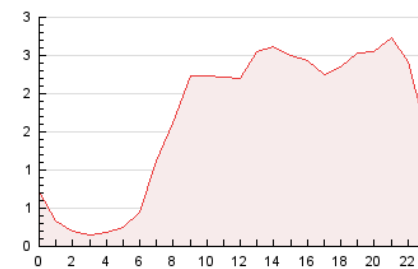

2. Seccions (Nacional i Internacional)

	PÀGINES	%
HOME	8.394	20.77 %
RESTA	32.013	79.23 %

3. Per dia del mes (Nacional i Internacional)

Dia	N. únics	Visites	Pàgines	Dia	N. únics	Visites	Pàgines	Dia	N. únics	Visites	Pàgines
1	833	1.067	1.811	11	1.453	1.707	2.241	21	484	632	928
2	1.431	1.752	2.664	12	1.298	1.426	1.815	22	440	593	840
3	983	1.198	1.924	13	744	883	1.189	23	616	791	1.188
4	581	778	1.363	14	912	1.168	1.693	24	600	759	1.059
5	545	725	1.253	15	1.275	1.610	2.157	25	643	772	1.079
6	612	896	1.354	16	947	1.145	1.623	26	560	671	1.005
7	702	984	1.462	17	490	674	1.016	27	424	488	702
8	705	924	1.397	18	422	538	841	28	475	602	946
9	1.111	1.404	1.854	19	268	365	519	29	405	497	776
10	658	842	1.201	20	523	589	812	30	424	555	845
								31	401	579	850

4. Gràfiques (Nacional i Internacional)

4.1 Per dia de la setmana (promig)

N. únics / Visites (x 100)

Pàgines (x 100)

4.2 Per franja horària (promig)

Visites (x 1000)

Pàgines (x 1000)

4.3 Per mesos