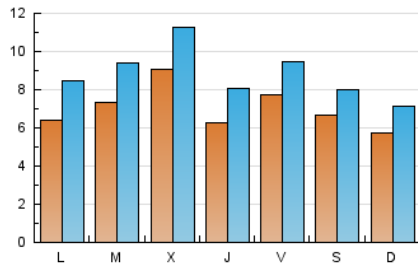

4. Gràfiques (Nacional i Internacional)

4.1 Per dia de la setmana (promig)

N. únics / Visites (x 100)