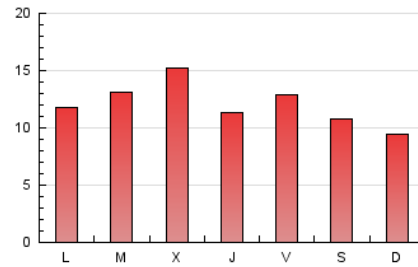

Pàgines (x 100)