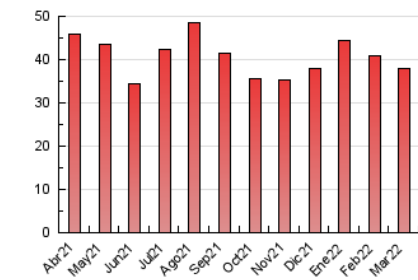

Pàgines (x 1000)