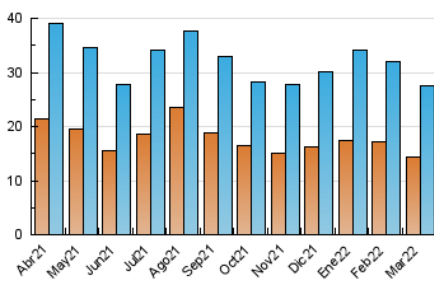

4.3 Per mesos

N. únics / Visites (x 1000)