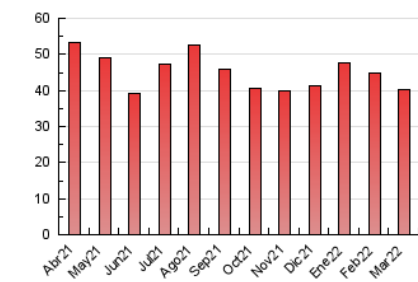

Pàgines (x 1000)