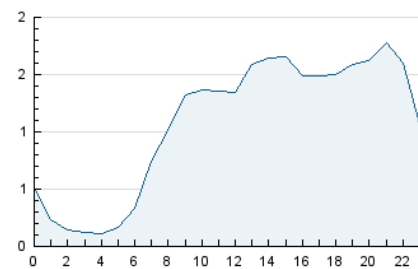

2. Seccions (Nacional)

	PÀGINES	%
HOME	7.937	20.97 %
RESTA	29.908	79.03 %

3. Per dia del mes (Nacional)

Dia	N. únics	Visites	Pàgines	Dia	N. únics	Visites	Pàgines	Dia	N. únics	Visites	Pàgines
1	782	1.010	1.718	11	1.343	1.582	2.094	21	454	595	867
2	1.318	1.620	2.469	12	1.178	1.297	1.666	22	412	552	776
3	900	1.109	1.791	13	696	828	1.119	23	580	738	1.121
4	543	734	1.284	14	854	1.098	1.582	24	559	714	1.003
5	510	686	1.191	15	1.204	1.527	2.051	25	597	715	1.008
6	552	830	1.265	16	892	1.084	1.536	26	528	634	957
7	653	926	1.364	17	452	629	941	27	389	443	636
8	643	851	1.296	18	395	504	789	28	444	568	903
9	1.033	1.318	1.748	19	247	337	489	29	384	468	739
10	614	783	1.126	20	481	541	750	30	393	512	759
								31	383	555	807

4. Gràfiques (Nacional)

4.1 Per dia de la setmana (promig)

N. únics / Visites (x 100)

Pàgines (x 100)

4.2 Per franja horària (promig)

Visites__ (x 1000)

Pàgines (x 1000)

4.3 Per mesos