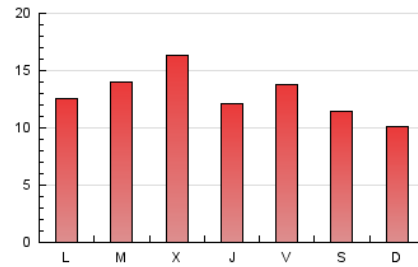

Pàgines (x 100)