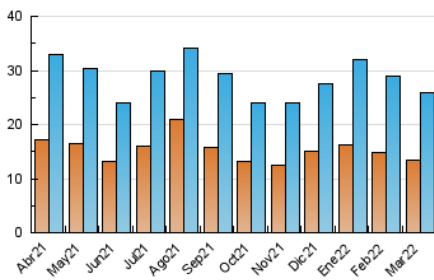

4.3 Per mesos

N. únics / Visites (x 1000)