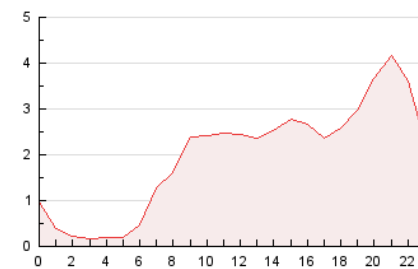

2. Seccions (Nacional)

	PÀGINES	%
HOME	6.650	14.10 %
RESTA	40.521	85.90 %

3. Per dia del mes (Nacional)

Dia	N. únics	Visites	Pàgines	Dia	N. únics	Visites	Pàgines	Dia	N. únics	Visites	Pàgines
1	896	1.182	1.717	11	762	909	1.246	21	959	1.090	1.412
2	1.379	1.791	2.799	12	684	804	1.123	22	1.278	1.577	2.229
3	1.321	1.696	2.429	13	863	998	1.402	23	545	768	994
4	1.138	1.509	2.190	14	575	649	975	24	414	591	781
5	701	1.005	1.529	15	919	1.130	1.607	25	677	780	1.067
6	579	831	1.176	16	738	911	1.301	26	931	1.081	1.468
7	476	699	994	17	689	839	1.206	27	871	1.013	1.429
8	637	901	1.353	18	909	1.104	1.601	28	577	636	843
9	698	906	1.411	19	643	761	1.086	29	906	1.095	1.511
10	1.249	1.457	2.144	20	685	800	1.154	30	932	1.147	1.588
								31	2.074	2.533	3.406

4. Gràfiques (Nacional)

4.1 Per dia de la setmana (promig)

N. únics / Visites (x 100)

Pàgines (x 100)

4.2 Per franja horària (promig)

Visites (x 1000)

Pàgines (x 1000)

4.3 Per mesos