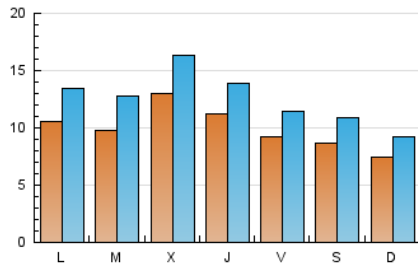

4. Gràfiques (Nacional i Internacional)

4.1 Per dia de la setmana (promig)

N. únics / Visites (x 100)