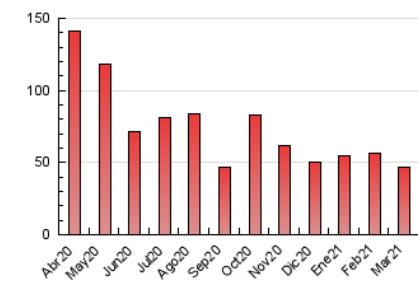

Pàgines (x 1000)