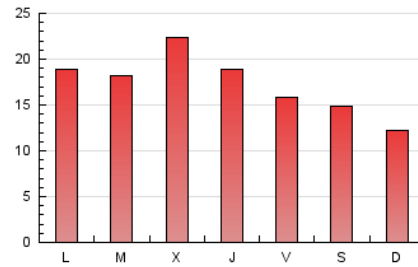

Pàgines (x 100)