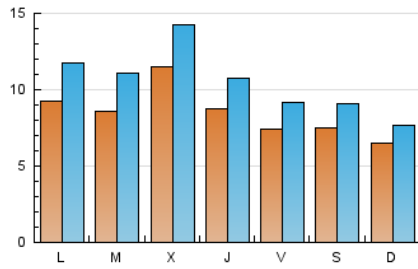

4. Gràfiques (Nacional)

4.1 Per dia de la setmana (promig)

N. únics / Visites (x 100)