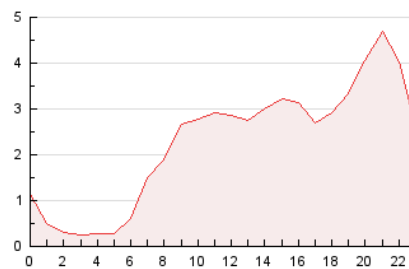

2. Seccions (Nacional i Internacional)

	PÀGINES	%
HOME	7.677	14.10 %
RESTA	46.772	85.90 %

3. Per dia del mes (Nacional i Internacional)

Dia	N. únics	Visites	Pàgines	Dia	N. únics	Visites	Pàgines	Dia	N. únics	Visites	Pàgines
1	1.030	1.328	1.890	11	875	1.094	1.458	21	1.151	1.425	1.769
2	1.538	2.014	3.090	12	762	931	1.291	22	1.454	1.855	2.545
3	1.479	1.950	2.712	13	962	1.148	1.555	23	606	919	1.157
4	1.302	1.729	2.442	14	641	775	1.120	24	474	742	954
5	791	1.101	1.655	15	1.011	1.306	1.804	25	904	1.043	1.369
6	646	929	1.307	16	845	1.080	1.497	26	1.084	1.247	1.655
7	531	760	1.066	17	810	1.019	1.410	27	982	1.126	1.558
8	720	1.000	1.504	18	1.393	1.701	2.265	28	659	719	942
9	823	1.078	1.616	19	1.055	1.312	1.738	29	1.062	1.258	1.697
10	1.454	1.704	2.439	20	874	1.131	1.517	30	1.054	1.277	1.744
								31	2.272	2.764	3.683

4. Gràfiques (Nacional i Internacional)

4.1 Per dia de la setmana (promig)

N. únics / Visites (x 100)

Pàgines (x 100)

4.2 Per franja horària (promig)

Visites (x 1000)

Pàgines (x 1000)

4.3 Per mesos