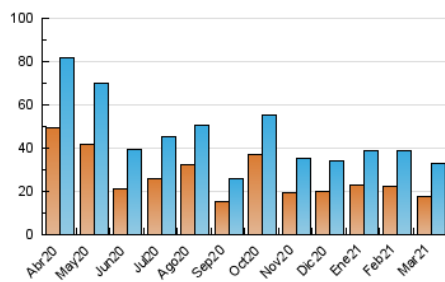

4.3 Per mesos

N. únics / Visites (x 1000)