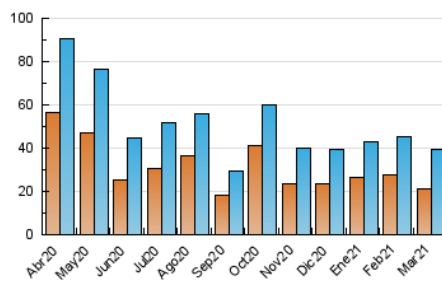

4.3 Per mesos

N. únics / Visites (x 1000)