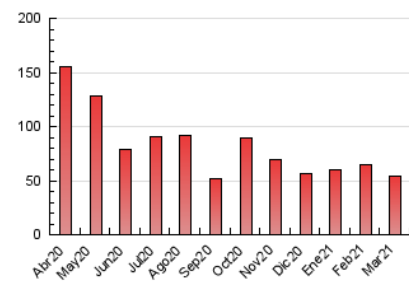

Pàgines (x 1000)