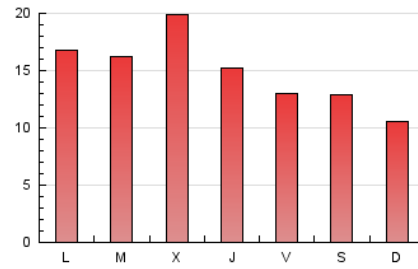

Pàgines (x 100)