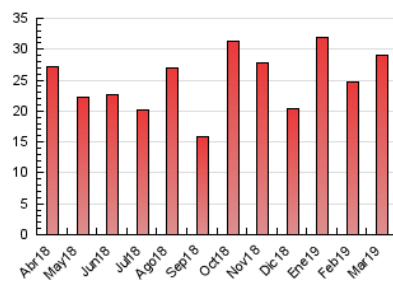

Pàgines (x 1000)