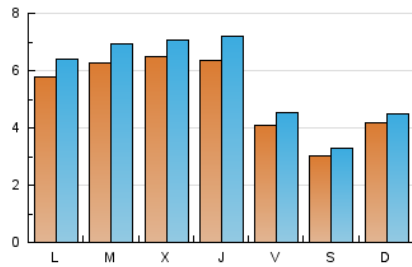

4. Gràfiques (Nacional i Internacional)

4.1 Per dia de la setmana (promig)

N. únics / Visites (x 100)