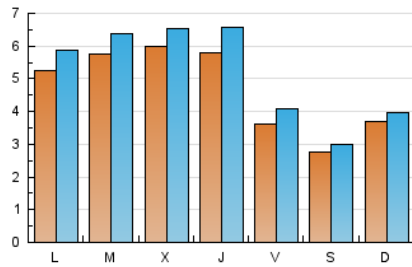

4. Gràfiques (Nacional)

4.1 Per dia de la setmana (promig)

N. únics / Visites (x 100)