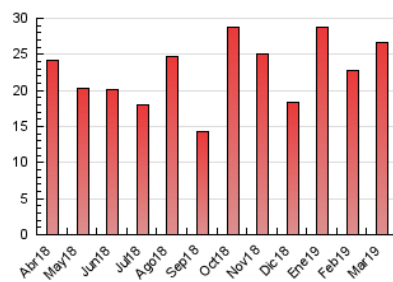

Pàgines (x 1000)