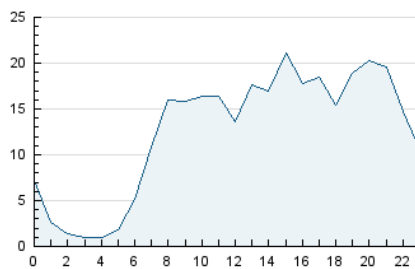

### 3. Per dia del mes (Nacional i Internacional)

Dia	N. únics	Visites	Pàgines	Dia	N. únics	Visites	Pàgines	Dia	N. únics	Visites	Pàgines
1	379	417	728	11	303	344	658	21	345	397	675
2	316	339	498	12	394	434	850	22	390	431	811
3	381	411	670	13	382	414	765	23	303	326	501
4	316	370	764	14	642	703	1.099	24	855	893	1.228
5	303	362	620	15	497	568	959	25	1.168	1.261	2.038
6	801	858	1.360	16	381	412	723	26	1.263	1.374	2.294
7	410	452	768	17	318	353	564	27	1.125	1.231	1.947
8	282	321	672	18	528	591	1.147	28	1.145	1.321	2.150
9	186	211	386	19	545	596	1.128	29	494	537	876
10	241	281	530	20	292	327	569	30	333	354	529
								31	292	311	471

4. Gràfiques (Nacional i Internacional)

4.1 Per dia de la setmana (promig)

N. únics / Visites (x 100)

Pàgines (x 100)

4.2 Per franja horària (promig)

Visites (x 1000)

Pàgines (x 1000)

4.3 Per mesos