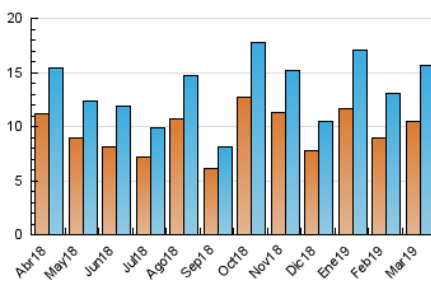

4.3 Per mesos

N. únics / Visites (x 1000)