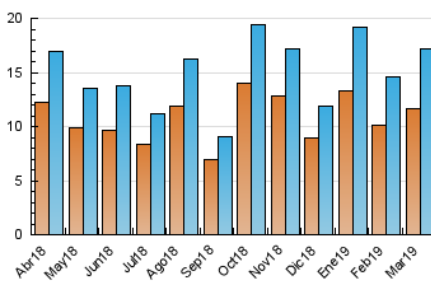

4.3 Per mesos

N. únics / Visites (x 1000)