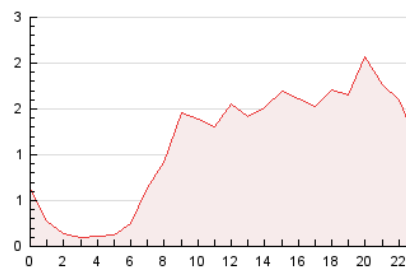

#### 3. Per dia del mes (Nacional)

Dia	N. únics	Visites	Pàgines	Dia	N. únics	Visites	Pàgines	Dia	N. únics	Visites	Pàgines
1	330	367	655	11	257	297	586	21	307	357	625
2	278	300	434	12	350	386	741	22	354	394	756
3	331	357	509	13	340	371	683	23	281	304	473
4	292	346	725	14	597	657	1.040	24	750	785	1.090
5	278	334	583	15	441	509	885	25	1.077	1.166	1.905
6	746	801	1.278	16	348	378	656	26	1.165	1.273	2.126
7	378	417	727	17	287	322	524	27	1.039	1.142	1.829
8	249	288	619	18	479	540	1.073	28	1.030	1.191	1.967
9	167	191	328	19	502	552	1.045	29	438	479	794
10	214	245	445	20	269	302	534	30	305	325	493
								31	265	281	432

4. Gràfiques (Nacional)

4.1 Per dia de la setmana (promig)

N. únics / Visites (x 100)

Pàgines (x 100)

4.2 Per franja horària (promig)

Visites (x 1000)

Pàgines (x 1000)

4.3 Per mesos