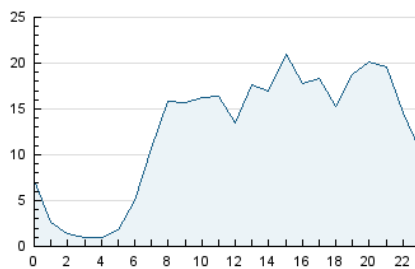

#### 3. Per dia del mes (Nacional)

Dia	N. únics	Visites	Pàgines	Dia	N. únics	Visites	Pàgines	Dia	N. únics	Visites	Pàgines
1	330	367	655	11	257	297	586	21	307	357	625
2	278	300	434	12	350	386	741	22	354	394	756
3	331	357	509	13	340	371	683	23	281	304	473
4	292	346	725	14	597	657	1.040	24	750	785	1.090
5	278	334	583	15	441	509	885	25	1.077	1.166	1.905
6	746	801	1.278	16	348	378	656	26	1.165	1.273	2.126
7	378	417	727	17	287	322	524	27	1.039	1.142	1.829
8	249	288	619	18	479	540	1.073	28	1.030	1.191	1.967
9	167	191	328	19	502	552	1.045	29	438	479	794
10	214	245	445	20	269	302	534	30	305	325	493
								31	265	281	432

4. Gràfiques (Nacional)

4.1 Per dia de la setmana (promig)

N. únics / Visites (x 100)

Pàgines (x 100)

4.2 Per franja horària (promig)

Visites (x 1000)

Pàgines (x 1000)

4.3 Per mesos