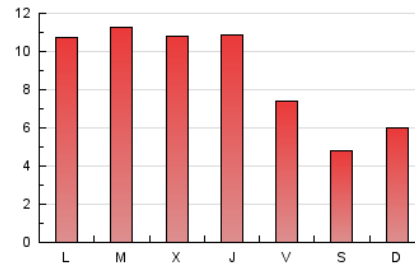

Pàgines (x 100)