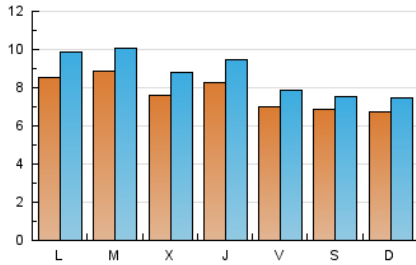

4. Gràfiques (Nacional)

4.1 Per dia de la setmana (promig)

N. únics / Visites (x 100)