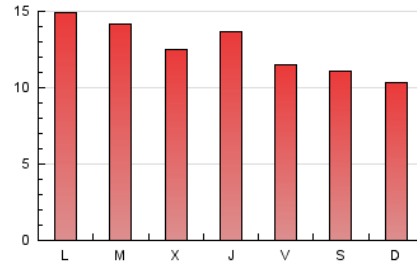

Pàgines (x 100)