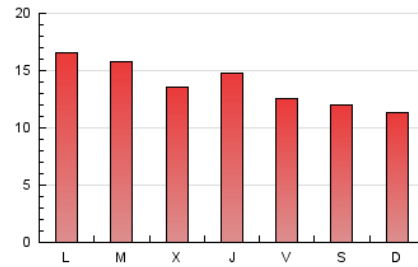

Pàgines (x 100)