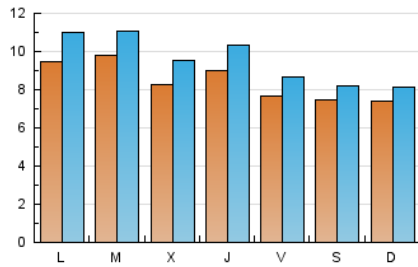

4. Gràfiques (Nacional i Internacional)

4.1 Per dia de la setmana (promig)

N. únics / Visites (x 100)