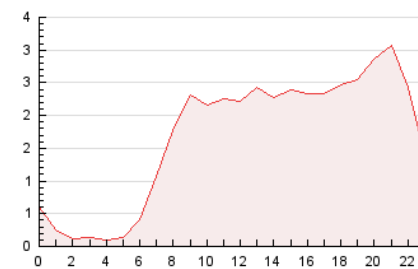

2. Seccions (Nacional i Internacional)

	PÀGINES	%
HOME	7.614	18.99 %
RESTA	32.481	81.01 %

3. Per dia del mes (Nacional i Internacional)

Dia	N. únics	Visites	Pàgines	Dia	N. únics	Visites	Pàgines	Dia	N. únics	Visites	Pàgines
1	988	1.109	1.599	11	520	583	805	21	890	1.014	1.431
2	1.025	1.137	1.564	12	640	763	1.189	22	828	962	1.370
3	773	841	1.192	13	612	708	1.027	23	590	673	1.019
4	1.226	1.347	1.853	14	1.017	1.153	1.609	24	1.048	1.149	1.720
5	1.184	1.337	2.075	15	966	1.111	1.550	25	813	886	1.277
6	1.095	1.233	1.780	16	719	820	1.159	26	1.155	1.344	1.956
7	697	819	1.165	17	553	616	782	27	1.222	1.369	1.992
8	818	934	1.324	18	396	435	575	28	705	822	1.230
9	742	839	1.267	19	818	948	1.422	29	911	1.039	1.531
10	609	676	1.103	20	978	1.121	1.529				

4. Gràfiques (Nacional i Internacional)

4.1 Per dia de la setmana (promig)

N. únics / Visites (x 100)

Pàgines (x 100)

4.2 Per franja horària (promig)

Visites_ (x 1000)

Pàgines (x 1000)

4.3 Per mesos