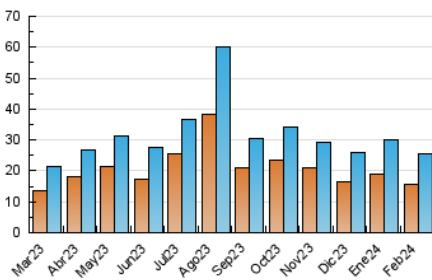

4.3 Per mesos

N. únics / Visites (x 1000)