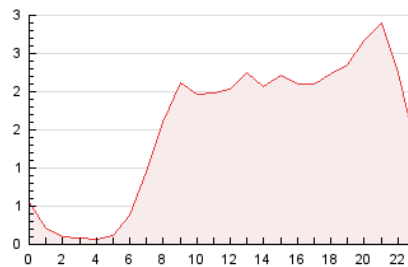

2. Seccions (Nacional)

	PÀGINES	%
HOME	6.879	18.77 %
RESTA	29.764	81.23 %

3. Per dia del mes (Nacional)

Dia	N. únics	Visites	Pàgines	Dia	N. únics	Visites	Pàgines	Dia	N. únics	Visites	Pàgines
1	919	1.032	1.510	11	491	553	766	21	828	939	1.320
2	936	1.039	1.442	12	590	702	1.092	22	768	893	1.270
3	700	761	1.076	13	532	614	865	23	531	604	919
4	1.082	1.195	1.618	14	924	1.050	1.469	24	988	1.082	1.637
5	1.021	1.163	1.837	15	878	1.013	1.417	25	766	836	1.220
6	968	1.087	1.595	16	636	730	1.022	26	1.070	1.242	1.801
7	637	749	1.070	17	490	549	701	27	1.136	1.268	1.803
8	756	856	1.227	18	359	397	525	28	662	772	1.156
9	692	782	1.202	19	734	847	1.250	29	825	945	1.401
10	561	622	1.027	20	912	1.048	1.405				

4. Gràfiques (Nacional)

4.1 Per dia de la setmana (promig)

N. únics / Visites (x 100)

Pàgines (x 100)

4.2 Per franja horària (promig)

Visites_ (x 1000)

Pàgines (x 1000)

4.3 Per mesos