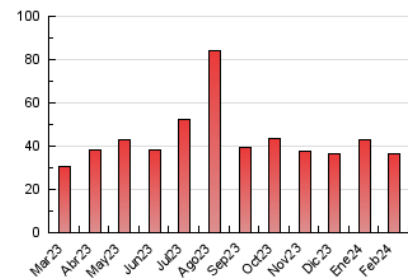

Pàgines (x 1000)