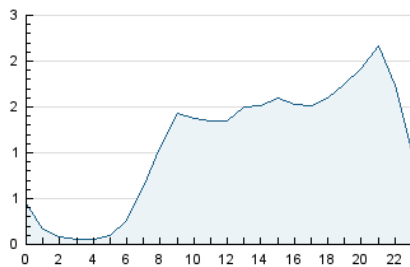

2. Seccions (Nacional)

	PÀGINES	%
HOME	6.879	18.77 %
RESTA	29.764	81.23 %

3. Per dia del mes (Nacional)

Dia	N. únics	Visites	Pàgines	Dia	N. únics	Visites	Pàgines	Dia	N. únics	Visites	Pàgines
1	919	1.032	1.510	11	491	553	766	21	828	939	1.320
2	936	1.039	1.442	12	590	702	1.092	22	768	893	1.270
3	700	761	1.076	13	532	614	865	23	531	604	919
4	1.082	1.195	1.618	14	924	1.050	1.469	24	988	1.082	1.637
5	1.021	1.163	1.837	15	878	1.013	1.417	25	766	836	1.220
6	968	1.087	1.595	16	636	730	1.022	26	1.070	1.242	1.801
7	637	749	1.070	17	490	549	701	27	1.136	1.268	1.803
8	756	856	1.227	18	359	397	525	28	662	772	1.156
9	692	782	1.202	19	734	847	1.250	29	825	945	1.401
10	561	622	1.027	20	912	1.048	1.405				

4. Gràfiques (Nacional)

4.1 Per dia de la setmana (promig)

N. únics / Visites (x 100)

Pàgines (x 100)

4.2 Per franja horària (promig)

Visites_ (x 1000)

Pàgines (x 1000)

4.3 Per mesos