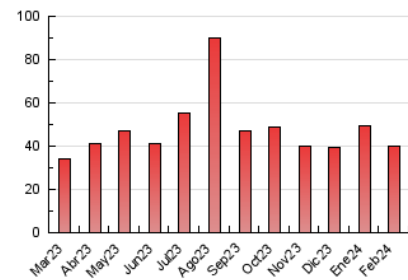

Pàgines (x 1000)