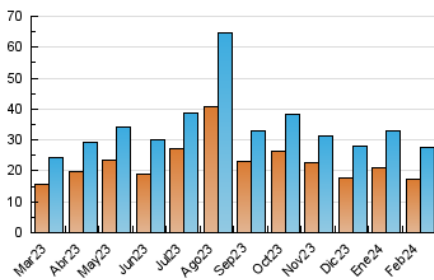

4.3 Per mesos

N. únics / Visites (x 1000)