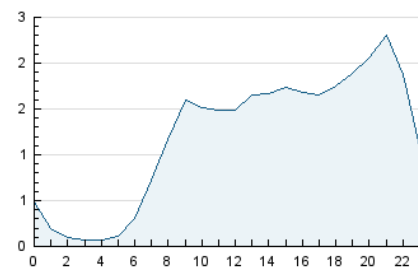

2. Seccions (Nacional i Internacional)

	PÀGINES	%
HOME	7.614	18.99 %
RESTA	32.481	81.01 %

3. Per dia del mes (Nacional i Internacional)

Dia	N. únics	Visites	Pàgines	Dia	N. únics	Visites	Pàgines	Dia	N. únics	Visites	Pàgines
1	988	1.109	1.599	11	520	583	805	21	890	1.014	1.431
2	1.025	1.137	1.564	12	640	763	1.189	22	828	962	1.370
3	773	841	1.192	13	612	708	1.027	23	590	673	1.019
4	1.226	1.347	1.853	14	1.017	1.153	1.609	24	1.048	1.149	1.720
5	1.184	1.337	2.075	15	966	1.111	1.550	25	813	886	1.277
6	1.095	1.233	1.780	16	719	820	1.159	26	1.155	1.344	1.956
7	697	819	1.165	17	553	616	782	27	1.222	1.369	1.992
8	818	934	1.324	18	396	435	575	28	705	822	1.230
9	742	839	1.267	19	818	948	1.422	29	911	1.039	1.531
10	609	676	1.103	20	978	1.121	1.529				

4. Gràfiques (Nacional i Internacional)

4.1 Per dia de la setmana (promig)

N. únics / Visites (x 100)

Pàgines (x 100)

4.2 Per franja horària (promig)

Visites_ (x 1000)

Pàgines (x 1000)

4.3 Per mesos