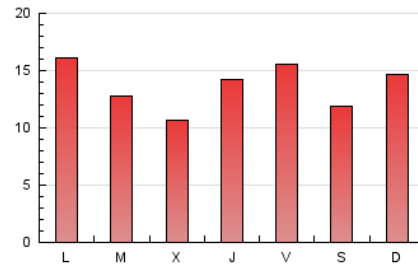

Pàgines (x 100)