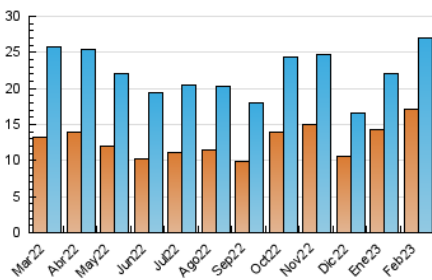

4.3 Per mesos

N. únics / Visites (x 1000)