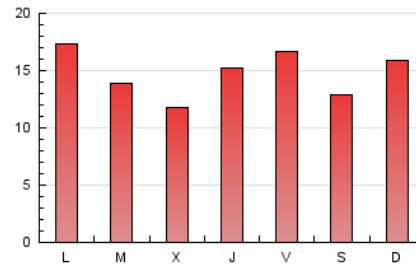

Pàgines (x 100)