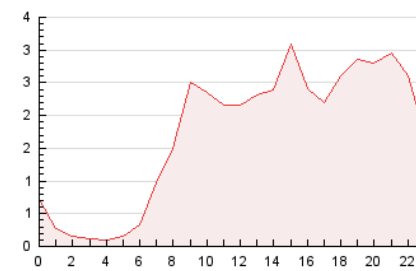

2. Seccions (Nacional i Internacional)

	PÀGINES	%
HOME	5.904	14.24 %
RESTA	35.555	85.76 %

3. Per dia del mes (Nacional i Internacional)

Dia	N. únics	Visites	Pàgines	Dia	N. únics	Visites	Pàgines	Dia	N. únics	Visites	Pàgines
1	672	777	1.309	11	1.175	1.233	1.808	21	660	753	1.070
2	1.061	1.221	1.723	12	1.054	1.112	1.513	22	805	899	1.244
3	717	824	1.239	13	780	860	1.204	23	704	792	1.207
4	505	556	768	14	771	864	1.232	24	442	501	804
5	508	573	867	15	541	624	1.086	25	310	350	589
6	1.185	1.384	1.984	16	396	479	757	26	1.879	1.971	2.453
7	988	1.110	1.601	17	1.865	2.045	2.793	27	1.117	1.238	1.770
8	664	742	1.051	18	1.478	1.609	2.012	28	1.143	1.250	1.666
9	1.558	1.747	2.422	19	988	1.077	1.501				
10	1.269	1.370	1.825	20	1.259	1.431	1.961				

4. Gràfiques (Nacional i Internacional)

4.1 Per dia de la setmana (promig)

N. únics / Visites (x 100)

Pàgines (x 100)

4.2 Per franja horària (promig)

Visites_ (x 1000)

Pàgines (x 1000)

4.3 Per mesos