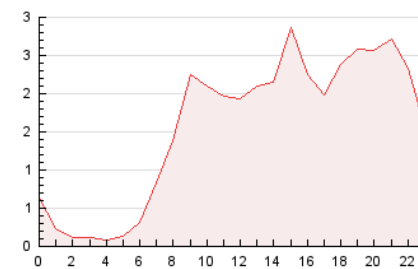

2. Seccions (Nacional)

	PÀGINES	%
HOME	5.423	14.12 %
RESTA	32.981	85.88 %

3. Per dia del mes (Nacional)

Dia	N. únics	Visites	Pàgines	Dia	N. únics	Visites	Pàgines	Dia	N. únics	Visites	Pàgines
1	622	711	1.216	11	1.050	1.099	1.651	21	615	698	988
2	954	1.099	1.556	12	936	989	1.371	22	706	789	1.086
3	652	752	1.148	13	710	782	1.107	23	656	737	1.138
4	448	494	691	14	699	784	1.123	24	404	458	756
5	467	530	811	15	495	564	1.007	25	282	321	551
6	1.077	1.258	1.816	16	355	431	698	26	1.733	1.816	2.273
7	891	1.005	1.437	17	1.724	1.887	2.581	27	1.058	1.169	1.675
8	613	685	978	18	1.357	1.486	1.870	28	1.057	1.158	1.559
9	1.481	1.665	2.310	19	920	1.007	1.424				
10	1.203	1.295	1.727	20	1.180	1.342	1.856				

4. Gràfiques (Nacional)

4.1 Per dia de la setmana (promig)

N. únics / Visites (x 100)

Pàgines (x 100)

4.2 Per franja horària (promig)

Visites_ (x 1000)

Pàgines (x 1000)

4.3 Per mesos