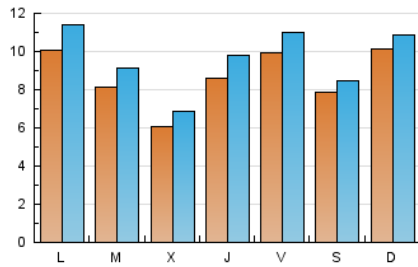

4. Gràfiques (Nacional)

4.1 Per dia de la setmana (promig)

N. únics / Visites (x 100)