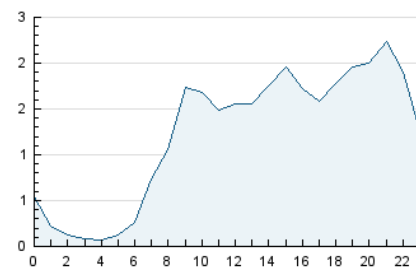

2. Seccions (Nacional i Internacional)

	PÀGINES	%
HOME	5.904	14.24 %
RESTA	35.555	85.76 %

3. Per dia del mes (Nacional i Internacional)

Dia	N. únics	Visites	Pàgines	Dia	N. únics	Visites	Pàgines	Dia	N. únics	Visites	Pàgines
1	672	777	1.309	11	1.175	1.233	1.808	21	660	753	1.070
2	1.061	1.221	1.723	12	1.054	1.112	1.513	22	805	899	1.244
3	717	824	1.239	13	780	860	1.204	23	704	792	1.207
4	505	556	768	14	771	864	1.232	24	442	501	804
5	508	573	867	15	541	624	1.086	25	310	350	589
6	1.185	1.384	1.984	16	396	479	757	26	1.879	1.971	2.453
7	988	1.110	1.601	17	1.865	2.045	2.793	27	1.117	1.238	1.770
8	664	742	1.051	18	1.478	1.609	2.012	28	1.143	1.250	1.666
9	1.558	1.747	2.422	19	988	1.077	1.501				
10	1.269	1.370	1.825	20	1.259	1.431	1.961				

4. Gràfiques (Nacional i Internacional)

4.1 Per dia de la setmana (promig)

N. únics / Visites (x 100)

Pàgines (x 100)

4.2 Per franja horària (promig)

Visites_ (x 1000)

Pàgines (x 1000)

4.3 Per mesos