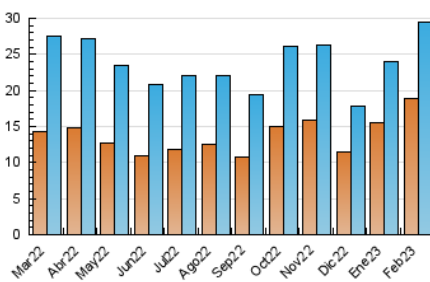

4.3 Per mesos

N. únics / Visites (x 1000)