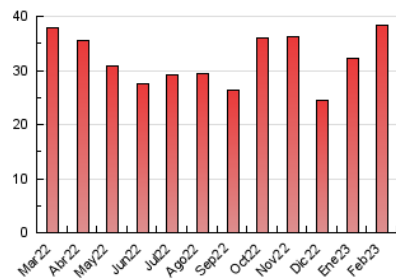

Pàgines (x 1000)