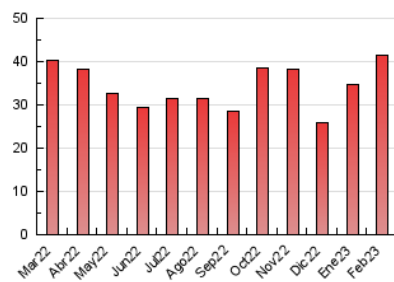

Pàgines (x 1000)