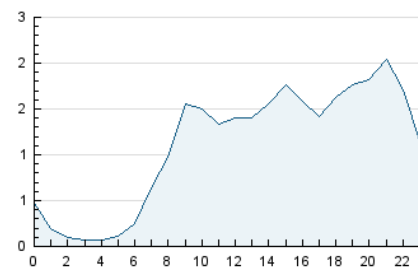

2. Seccions (Nacional)

	PÀGINES	%
HOME	5.423	14.12 %
RESTA	32.981	85.88 %

3. Per dia del mes (Nacional)

Dia	N. únics	Visites	Pàgines	Dia	N. únics	Visites	Pàgines	Dia	N. únics	Visites	Pàgines
1	622	711	1.216	11	1.050	1.099	1.651	21	615	698	988
2	954	1.099	1.556	12	936	989	1.371	22	706	789	1.086
3	652	752	1.148	13	710	782	1.107	23	656	737	1.138
4	448	494	691	14	699	784	1.123	24	404	458	756
5	467	530	811	15	495	564	1.007	25	282	321	551
6	1.077	1.258	1.816	16	355	431	698	26	1.733	1.816	2.273
7	891	1.005	1.437	17	1.724	1.887	2.581	27	1.058	1.169	1.675
8	613	685	978	18	1.357	1.486	1.870	28	1.057	1.158	1.559
9	1.481	1.665	2.310	19	920	1.007	1.424				
10	1.203	1.295	1.727	20	1.180	1.342	1.856				

4. Gràfiques (Nacional)

4.1 Per dia de la setmana (promig)

N. únics / Visites (x 100)

Pàgines (x 100)

4.2 Per franja horària (promig)

Visites_ (x 1000)

Pàgines (x 1000)

4.3 Per mesos