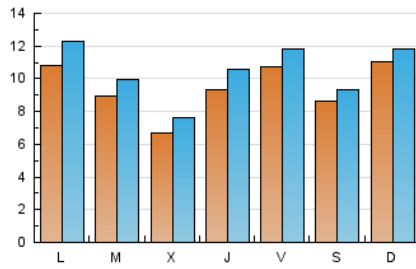

4. Gràfiques (Nacional i Internacional)

4.1 Per dia de la setmana (promig)

N. únics / Visites (x 100)