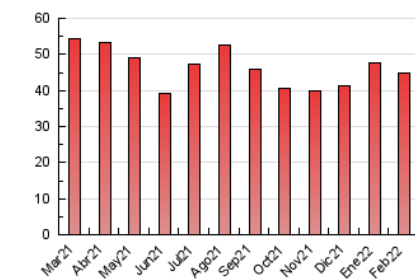

Pàgines (x 1000)