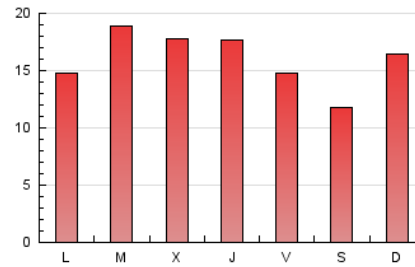

Pàgines (x 100)