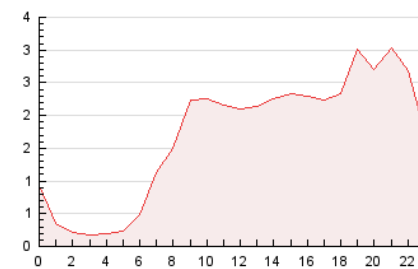

2. Seccions (Nacional)

	PÀGINES	%
HOME	7.595	18.62 %
RESTA	33.184	81.38 %

3. Per dia del mes (Nacional)

Dia	N. únics	Visites	Pàgines	Dia	N. únics	Visites	Pàgines	Dia	N. únics	Visites	Pàgines
1	1.273	1.503	2.102	11	979	1.177	1.561	21	684	898	1.215
2	1.272	1.546	2.056	12	602	681	926	22	892	1.165	1.687
3	1.559	1.980	2.619	13	968	1.104	1.537	23	913	1.184	1.613
4	994	1.351	1.747	14	916	1.089	1.678	24	816	1.134	1.622
5	903	1.146	1.527	15	935	1.122	1.543	25	602	839	1.516
6	1.208	1.476	1.906	16	706	834	1.220	26	445	601	1.015
7	729	1.006	1.431	17	587	766	1.102	27	340	497	848
8	938	1.191	1.668	18	394	530	798	28	370	536	988
9	980	1.236	1.716	19	548	667	932				
10	740	924	1.231	20	588	733	975				

4. Gràfiques (Nacional)

4.1 Per dia de la setmana (promig)

N. únics / Visites (x 100)

Pàgines (x 100)

4.2 Per franja horària (promig)

Visites__ (x 1000)

Pàgines (x 1000)

4.3 Per mesos