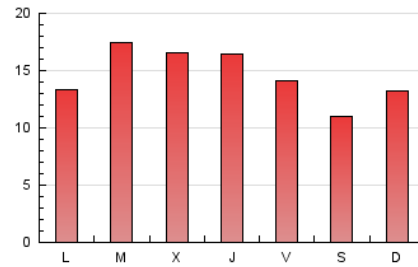

Pàgines (x 100)