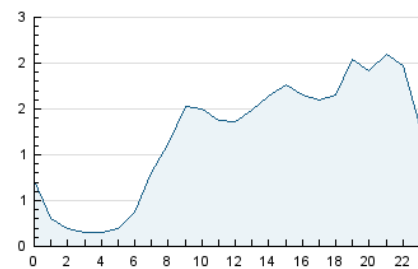

2. Seccions (Nacional)

	PÀGINES	%
HOME	7.595	18.62 %
RESTA	33.184	81.38 %

3. Per dia del mes (Nacional)

Dia	N. únics	Visites	Pàgines	Dia	N. únics	Visites	Pàgines	Dia	N. únics	Visites	Pàgines
1	1.273	1.503	2.102	11	979	1.177	1.561	21	684	898	1.215
2	1.272	1.546	2.056	12	602	681	926	22	892	1.165	1.687
3	1.559	1.980	2.619	13	968	1.104	1.537	23	913	1.184	1.613
4	994	1.351	1.747	14	916	1.089	1.678	24	816	1.134	1.622
5	903	1.146	1.527	15	935	1.122	1.543	25	602	839	1.516
6	1.208	1.476	1.906	16	706	834	1.220	26	445	601	1.015
7	729	1.006	1.431	17	587	766	1.102	27	340	497	848
8	938	1.191	1.668	18	394	530	798	28	370	536	988
9	980	1.236	1.716	19	548	667	932				
10	740	924	1.231	20	588	733	975				

4. Gràfiques (Nacional)

4.1 Per dia de la setmana (promig)

N. únics / Visites (x 100)

Pàgines (x 100)

4.2 Per franja horària (promig)

Visites__ (x 1000)

Pàgines (x 1000)

4.3 Per mesos