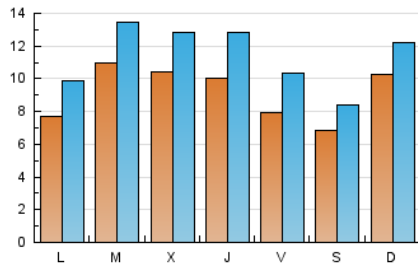

4. Gràfiques (Nacional i Internacional)

4.1 Per dia de la setmana (promig)

N. únics / Visites (x 100)