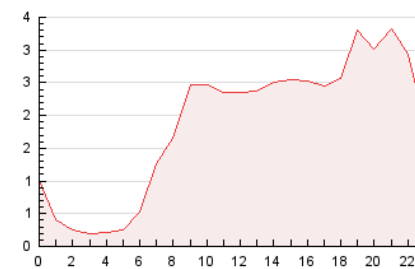

2. Seccions (Nacional i Internacional)

	PÀGINES	%
HOME	7.949	17.71 %
RESTA	36.942	82.29 %

3. Per dia del mes (Nacional i Internacional)

Dia	N. únics	Visites	Pàgines	Dia	N. únics	Visites	Pàgines	Dia	N. únics	Visites	Pàgines
1	1.343	1.590	2.221	11	1.058	1.273	1.687	21	718	940	1.272
2	1.348	1.632	2.165	12	634	717	972	22	974	1.264	1.836
3	1.692	2.143	2.824	13	1.034	1.179	1.633	23	970	1.246	1.720
4	1.055	1.418	1.819	14	1.006	1.188	1.830	24	880	1.206	1.752
5	1.059	1.322	1.739	15	1.013	1.221	1.674	25	644	890	1.593
6	2.086	2.407	3.046	16	756	893	1.342	26	467	625	1.047
7	949	1.246	1.759	17	621	803	1.150	27	369	534	898
8	1.042	1.300	1.823	18	419	557	829	28	398	574	1.056
9	1.105	1.373	1.879	19	576	697	975				
10	807	997	1.339	20	613	763	1.011				

4. Gràfiques (Nacional i Internacional)

4.1 Per dia de la setmana (promig)

N. únics / Visites (x 100)

Pàgines (x 100)

4.2 Per franja horària (promig)

Visites__ (x 1000)

Pàgines (x 1000)

4.3 Per mesos