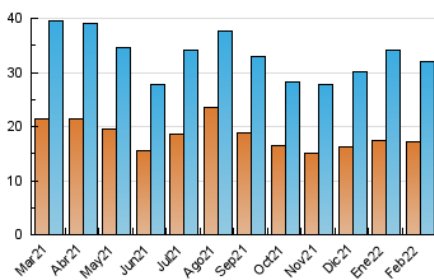

4.3 Per mesos

N. únics / Visites (x 1000)