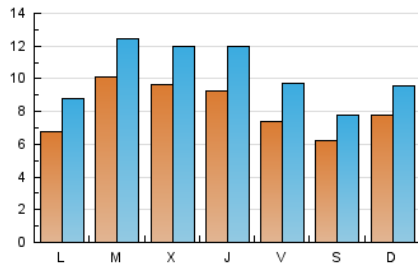

4. Gràfiques (Nacional)

4.1 Per dia de la setmana (promig)

N. únics / Visites (x 100)