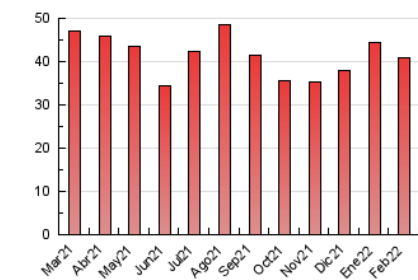

Pàgines (x 1000)