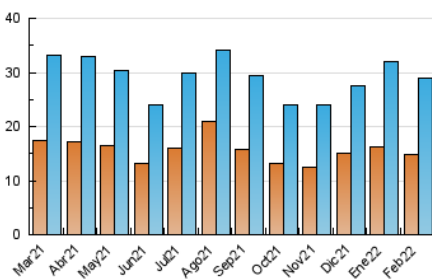

4.3 Per mesos

N. únics / Visites (x 1000)