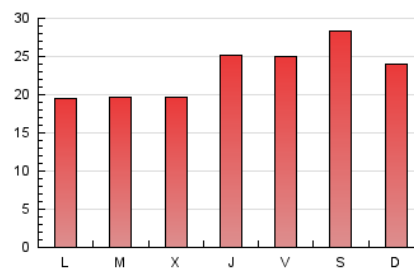

Pàgines (x 100)