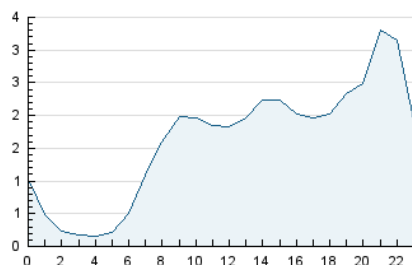

2. Seccions (Nacional)

	PÀGINES	%
HOME	7.281	12.84 %
RESTA	49.414	87.16 %

3. Per dia del mes (Nacional)

Dia	N. únics	Visites	Pàgines	Dia	N. únics	Visites	Pàgines	Dia	N. únics	Visites	Pàgines
1	1.038	1.318	1.917	11	827	1.003	1.425	21	1.074	1.195	1.784
2	926	1.155	1.698	12	850	1.063	1.491	22	993	1.298	2.007
3	1.521	1.825	2.559	13	3.530	3.895	5.686	23	956	1.294	1.910
4	1.856	2.207	3.019	14	2.714	3.003	4.666	24	870	1.104	1.556
5	2.139	2.501	3.458	15	679	932	1.369	25	1.032	1.354	2.012
6	703	904	1.303	16	598	827	1.212	26	1.195	1.373	1.913
7	548	691	1.069	17	563	737	1.093	27	898	1.043	1.531
8	970	1.219	1.764	18	526	743	1.115	28	626	795	1.348
9	1.182	1.451	2.241	19	1.047	1.329	1.903				
10	918	1.148	1.715	20	1.158	1.320	1.931				

4. Gràfiques (Nacional)

4.1 Per dia de la setmana (promig)

N. únics / Visites (x 100)

Pàgines (x 100)

4.2 Per franja horària (promig)

Visites (x 1000)

Pàgines (x 1000)

4.3 Per mesos