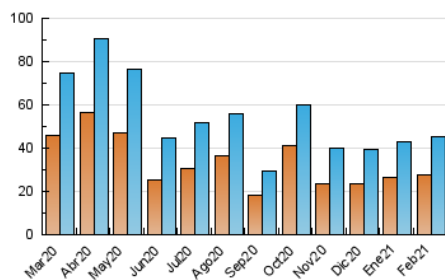

4.3 Per mesos

N. únics / Visites (x 1000)