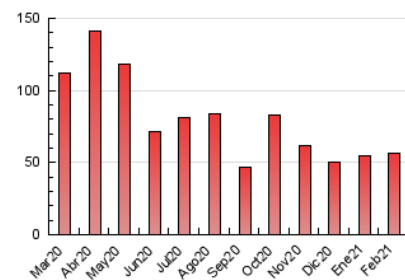

Pàgines (x 1000)