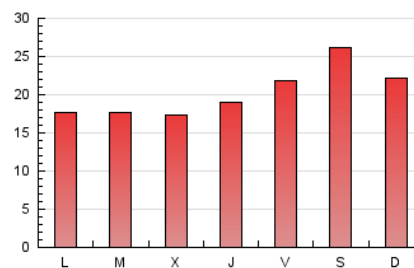

Pàgines (x 100)