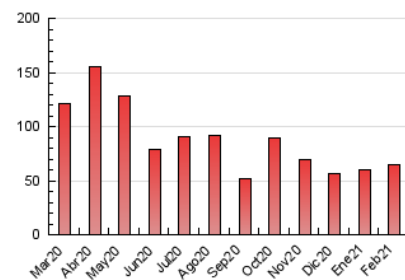

Pàgines (x 1000)