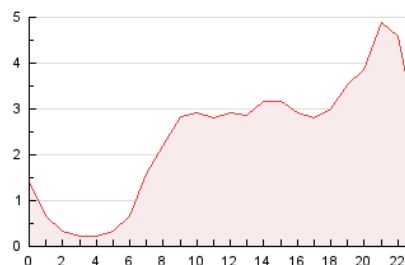

2. Seccions (Nacional)

	PÀGINES	%
HOME	7.281	12.84 %
RESTA	49.414	87.16 %

3. Per dia del mes (Nacional)

Dia	N. únics	Visites	Pàgines	Dia	N. únics	Visites	Pàgines	Dia	N. únics	Visites	Pàgines
1	1.038	1.318	1.917	11	827	1.003	1.425	21	1.074	1.195	1.784
2	926	1.155	1.698	12	850	1.063	1.491	22	993	1.298	2.007
3	1.521	1.825	2.559	13	3.530	3.895	5.686	23	956	1.294	1.910
4	1.856	2.207	3.019	14	2.714	3.003	4.666	24	870	1.104	1.556
5	2.139	2.501	3.458	15	679	932	1.369	25	1.032	1.354	2.012
6	703	904	1.303	16	598	827	1.212	26	1.195	1.373	1.913
7	548	691	1.069	17	563	737	1.093	27	898	1.043	1.531
8	970	1.219	1.764	18	526	743	1.115	28	626	795	1.348
9	1.182	1.451	2.241	19	1.047	1.329	1.903				
10	918	1.148	1.715	20	1.158	1.320	1.931				

4. Gràfiques (Nacional)

4.1 Per dia de la setmana (promig)

N. únics / Visites (x 100)

Pàgines (x 100)

4.2 Per franja horària (promig)

Visites (x 1000)

Pàgines (x 1000)

4.3 Per mesos