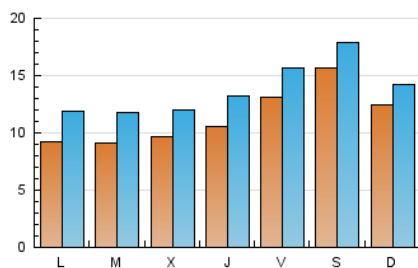

4. Gràfiques (Nacional)

4.1 Per dia de la setmana (promig)

N. únics / Visites (x 100)