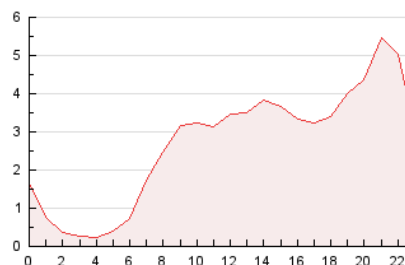

2. Seccions (Nacional i Internacional)

	PÀGINES	%
HOME	7.833	12.14 %
RESTA	56.690	87.86 %

3. Per dia del mes (Nacional i Internacional)

Dia	N. únics	Visites	Pàgines	Dia	N. únics	Visites	Pàgines	Dia	N. únics	Visites	Pàgines
1	1.159	1.457	2.081	11	947	1.130	1.570	21	1.213	1.346	1.998
2	1.097	1.337	1.920	12	992	1.219	1.657	22	1.130	1.440	2.187
3	1.841	2.157	2.955	13	3.739	4.122	5.974	23	1.054	1.396	2.036
4	3.353	3.812	4.908	14	2.854	3.156	4.888	24	968	1.213	1.683
5	2.705	3.110	4.189	15	759	1.022	1.473	25	1.185	1.568	2.267
6	943	1.152	1.588	16	704	941	1.339	26	1.310	1.522	2.095
7	713	880	1.272	17	715	893	1.291	27	992	1.167	1.673
8	1.147	1.462	2.034	18	702	924	1.338	28	711	886	1.450
9	1.400	1.722	2.554	19	1.174	1.467	2.074				
10	1.081	1.332	1.928	20	1.300	1.469	2.101				

4. Gràfiques (Nacional i Internacional)

4.1 Per dia de la setmana (promig)

N. únics / Visites (x 100)

Pàgines (x 100)

4.2 Per franja horària (promig)

Visites (x 1000)

Pàgines (x 1000)

4.3 Per mesos