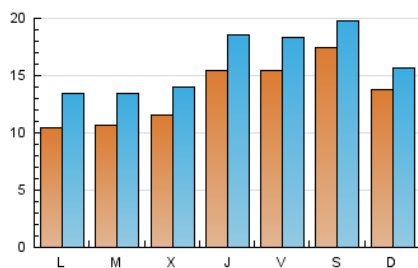

4. Gràfiques (Nacional i Internacional)

4.1 Per dia de la setmana (promig)

N. únics / Visites (x 100)