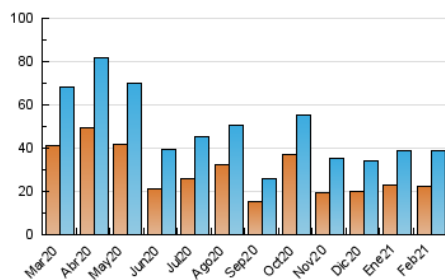

4.3 Per mesos

N. únics / Visites (x 1000)