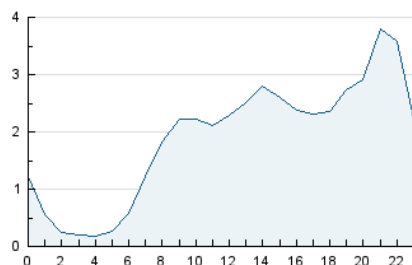

2. Seccions (Nacional i Internacional)

	PÀGINES	%
HOME	7.833	12.14 %
RESTA	56.690	87.86 %

3. Per dia del mes (Nacional i Internacional)

Dia	N. únics	Visites	Pàgines	Dia	N. únics	Visites	Pàgines	Dia	N. únics	Visites	Pàgines
1	1.159	1.457	2.081	11	947	1.130	1.570	21	1.213	1.346	1.998
2	1.097	1.337	1.920	12	992	1.219	1.657	22	1.130	1.440	2.187
3	1.841	2.157	2.955	13	3.739	4.122	5.974	23	1.054	1.396	2.036
4	3.353	3.812	4.908	14	2.854	3.156	4.888	24	968	1.213	1.683
5	2.705	3.110	4.189	15	759	1.022	1.473	25	1.185	1.568	2.267
6	943	1.152	1.588	16	704	941	1.339	26	1.310	1.522	2.095
7	713	880	1.272	17	715	893	1.291	27	992	1.167	1.673
8	1.147	1.462	2.034	18	702	924	1.338	28	711	886	1.450
9	1.400	1.722	2.554	19	1.174	1.467	2.074				
10	1.081	1.332	1.928	20	1.300	1.469	2.101				

4. Gràfiques (Nacional i Internacional)

4.1 Per dia de la setmana (promig)

N. únics / Visites (x 100)

Pàgines (x 100)

4.2 Per franja horària (promig)

Visites (x 1000)

Pàgines (x 1000)

4.3 Per mesos