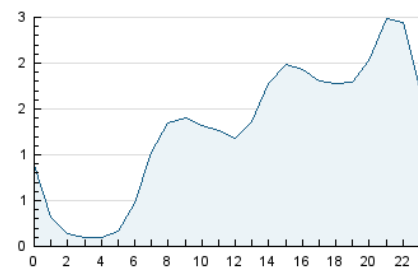

2. Seccions (Nacional)

	PÀGINES	%
HOME	4.649	8.77 %
RESTA	48.384	91.23 %

3. Per dia del mes (Nacional)

Dia	N. únics	Visites	Pàgines	Dia	N. únics	Visites	Pàgines	Dia	N. únics	Visites	Pàgines
1	223	258	469	11	709	789	1.495	21	951	1.049	1.735
2	437	464	763	12	691	788	1.490	22	587	646	1.224
3	1.639	1.817	3.367	13	535	604	1.233	23	520	579	982
4	2.231	2.401	4.091	14	419	501	1.121	24	557	622	1.159
5	3.668	4.054	6.760	15	347	392	651	25	717	809	1.375
6	3.289	3.512	5.400	16	303	330	587	26	1.566	1.702	2.751
7	1.267	1.390	2.458	17	570	647	1.137	27	1.444	1.517	2.136
8	644	733	1.423	18	429	487	978	28	973	1.061	1.704
9	481	526	954	19	547	623	1.119	29	439	486	813
10	827	932	1.619	20	1.042	1.146	2.039				

4. Gràfiques (Nacional)

4.1 Per dia de la setmana (promig)

N. únics / Visites (x 100)

Pàgines (x 100)

4.2 Per franja horària (promig)

Visites (x 1000)

Pàgines (x 1000)

4.3 Per mesos