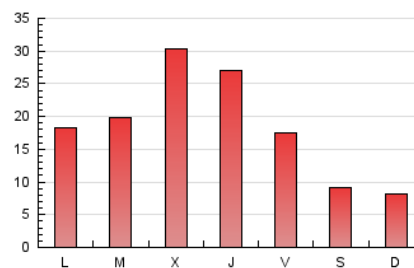

Pàgines (x 100)