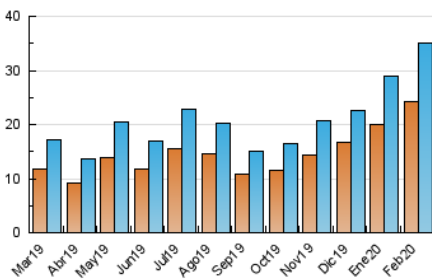

4.3 Per mesos

N. únics / Visites (x 1000)