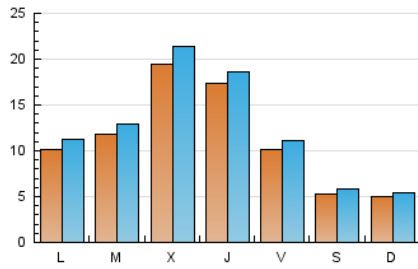

4. Gràfiques (Nacional i Internacional)

4.1 Per dia de la setmana (promig)

N. únics / Visites (x 100)