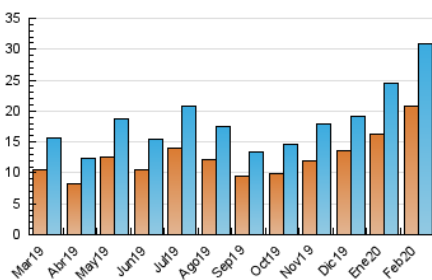

4.3 Per mesos

N. únics / Visites (x 1000)