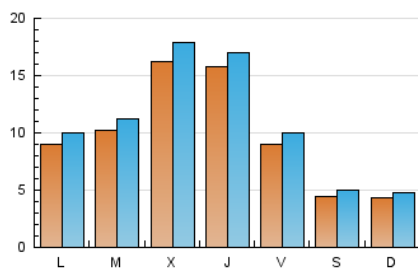

4. Gràfiques (Nacional)

4.1 Per dia de la setmana (promig)

N. únics / Visites (x 100)