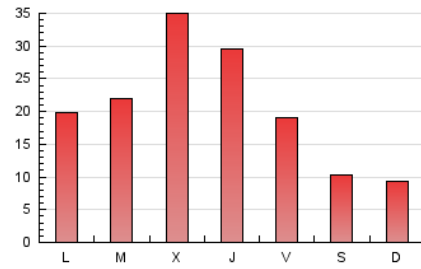

Pàgines (x 100)