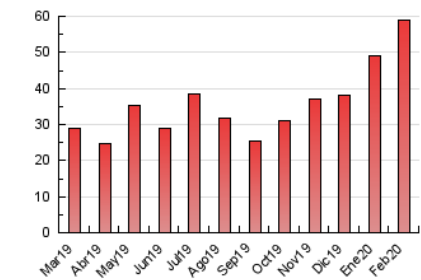

Pàgines (x 1000)