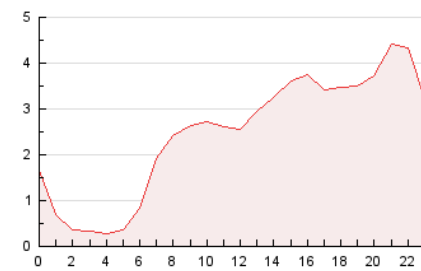

2. Seccions (Nacional i Internacional)

	PÀGINES	%
HOME	5.063	8.58 %
RESTA	53.958	91.42 %

3. Per dia del mes (Nacional i Internacional)

Dia	N. únics	Visites	Pàgines	Dia	N. únics	Visites	Pàgines	Dia	N. únics	Visites	Pàgines
1	260	299	520	11	833	921	1.657	21	1.039	1.141	1.850
2	503	533	872	12	891	999	1.729	22	674	736	1.332
3	1.812	2.001	3.623	13	616	691	1.370	23	575	634	1.049
4	2.585	2.770	4.602	14	484	572	1.232	24	618	686	1.243
5	4.214	4.646	7.705	15	418	465	745	25	815	911	1.498
6	3.560	3.801	5.854	16	363	393	668	26	1.960	2.108	3.262
7	1.404	1.535	2.664	17	648	733	1.275	27	1.597	1.674	2.343
8	778	872	1.625	18	477	538	1.049	28	1.111	1.207	1.889
9	565	615	1.132	19	714	792	1.305	29	509	557	907
10	950	1.061	1.806	20	1.161	1.273	2.215				

4. Gràfiques (Nacional i Internacional)

4.1 Per dia de la setmana (promig)

N. únics / Visites (x 100)

Pàgines (x 100)

4.2 Per franja horària (promig)

Visites (x 1000)

Pàgines (x 1000)

4.3 Per mesos