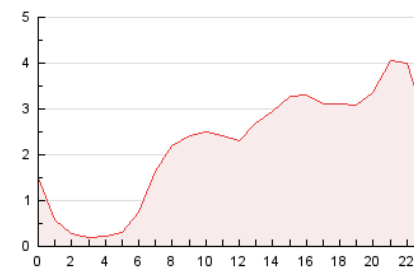

2. Seccions (Nacional)

	PÀGINES	%
HOME	4.649	8.77 %
RESTA	48.384	91.23 %

3. Per dia del mes (Nacional)

Dia	N. únics	Visites	Pàgines	Dia	N. únics	Visites	Pàgines	Dia	N. únics	Visites	Pàgines
1	223	258	469	11	709	789	1.495	21	951	1.049	1.735
2	437	464	763	12	691	788	1.490	22	587	646	1.224
3	1.639	1.817	3.367	13	535	604	1.233	23	520	579	982
4	2.231	2.401	4.091	14	419	501	1.121	24	557	622	1.159
5	3.668	4.054	6.760	15	347	392	651	25	717	809	1.375
6	3.289	3.512	5.400	16	303	330	587	26	1.566	1.702	2.751
7	1.267	1.390	2.458	17	570	647	1.137	27	1.444	1.517	2.136
8	644	733	1.423	18	429	487	978	28	973	1.061	1.704
9	481	526	954	19	547	623	1.119	29	439	486	813
10	827	932	1.619	20	1.042	1.146	2.039				

4. Gràfiques (Nacional)

4.1 Per dia de la setmana (promig)

N. únics / Visites (x 100)

Pàgines (x 100)

4.2 Per franja horària (promig)

Visites (x 1000)

Pàgines (x 1000)

4.3 Per mesos