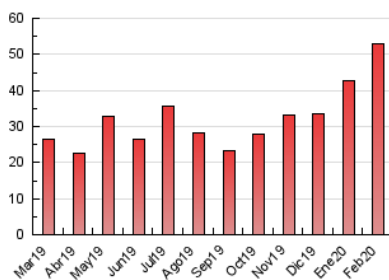

Pàgines (x 1000)