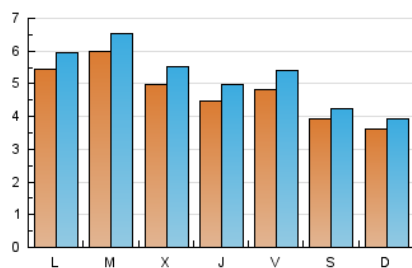

4. Gràfiques (Nacional i Internacional)

4.1 Per dia de la setmana (promig)

N. únics / Visites (x 100)