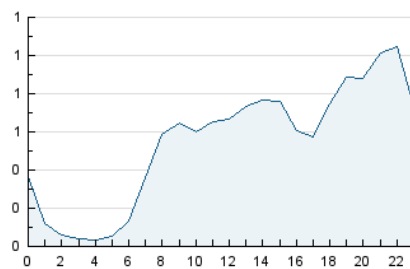

#### 3. Per dia del mes (Nacional)

Dia	N. únics	Visites	Pàgines	Dia	N. únics	Visites	Pàgines	Dia	N. únics	Visites	Pàgines
1	502	568	954	11	341	385	751	21	420	460	684
2	256	276	477	12	276	303	680	22	281	317	568
3	154	172	415	13	443	512	984	23	196	225	406
4	789	843	1.296	14	471	540	980	24	174	198	475
5	1.224	1.334	1.883	15	556	613	999	25	354	392	662
6	624	675	1.125	16	465	514	834	26	421	452	897
7	486	530	908	17	417	455	777	27	364	398	816
8	336	386	780	18	439	490	895	28	243	265	438
9	493	524	855	19	263	295	559				
10	555	590	940	20	312	356	652				

4. Gràfiques (Nacional)

4.1 Per dia de la setmana (promig)

N. únics / Visites (x 100)

Pàgines (x 100)

4.2 Per franja horària (promig)

Visites (x 1000)

Pàgines (x 1000)

4.3 Per mesos