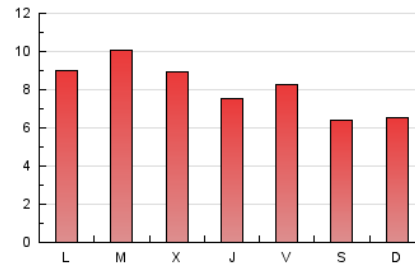

Pàgines (x 100)