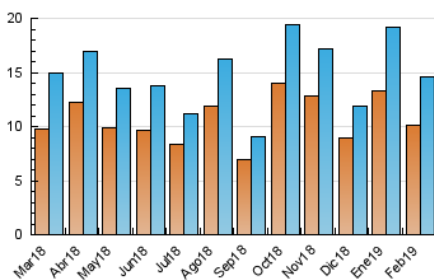

4.3 Per mesos

N. únics / Visites (x 1000)