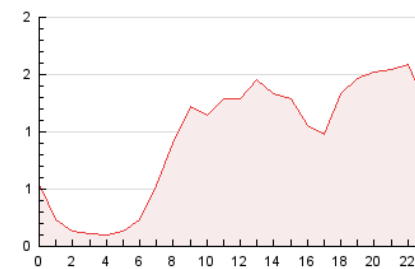

#### 3. Per dia del mes (Nacional)

Dia	N. únics	Visites	Pàgines	Dia	N. únics	Visites	Pàgines	Dia	N. únics	Visites	Pàgines
1	502	568	954	11	341	385	751	21	420	460	684
2	256	276	477	12	276	303	680	22	281	317	568
3	154	172	415	13	443	512	984	23	196	225	406
4	789	843	1.296	14	471	540	980	24	174	198	475
5	1.224	1.334	1.883	15	556	613	999	25	354	392	662
6	624	675	1.125	16	465	514	834	26	421	452	897
7	486	530	908	17	417	455	777	27	364	398	816
8	336	386	780	18	439	490	895	28	243	265	438
9	493	524	855	19	263	295	559				
10	555	590	940	20	312	356	652				

4. Gràfiques (Nacional)

4.1 Per dia de la setmana (promig)

N. únics / Visites (x 100)

Pàgines (x 100)

4.2 Per franja horària (promig)

Visites (x 1000)

Pàgines (x 1000)

4.3 Per mesos