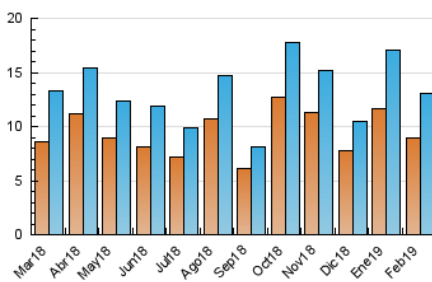

4.3 Per mesos

N. únics / Visites (x 1000)