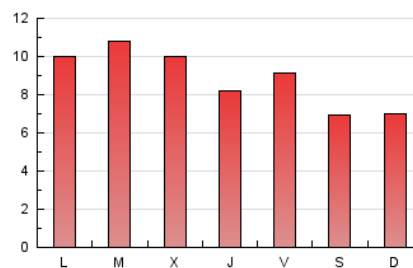

Pàgines (x 100)