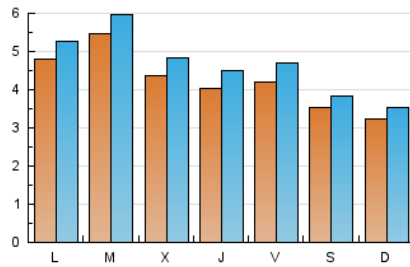

4. Gràfiques (Nacional)

4.1 Per dia de la setmana (promig)

N. únics / Visites (x 100)