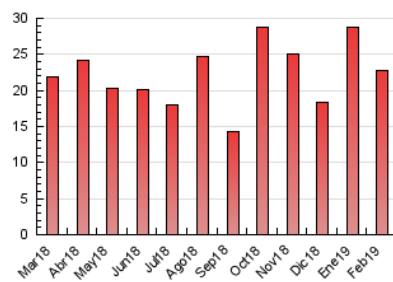

Pàgines (x 1000)