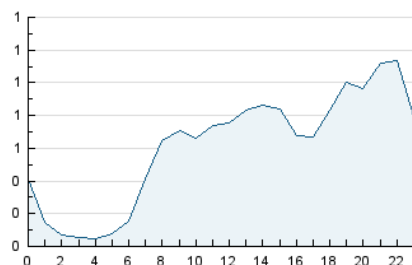

### 3. Per dia del mes (Nacional i Internacional)

Dia	N. únics	Visites	Pàgines	Dia	N. únics	Visites	Pàgines	Dia	N. únics	Visites	Pàgines
1	575	644	1.038	11	389	436	820	21	473	515	755
2	297	318	530	12	320	353	745	22	315	354	625
3	164	182	428	13	513	593	1.126	23	215	245	436
4	873	930	1.432	14	530	604	1.075	24	201	228	516
5	1.315	1.432	2.000	15	623	683	1.086	25	396	439	733
6	699	755	1.233	16	500	550	883	26	469	505	978
7	526	574	969	17	484	524	860	27	410	448	899
8	421	475	909	18	519	578	1.004	28	265	290	480
9	550	581	931	19	285	321	592				
10	595	631	988	20	364	420	732				

4. Gràfiques (Nacional i Internacional)

4.1 Per dia de la setmana (promig)

N. únics / Visites (x 100)

Pàgines (x 100)

4.2 Per franja horària (promig)

Visites (x 1000)

Pàgines (x 1000)

4.3 Per mesos