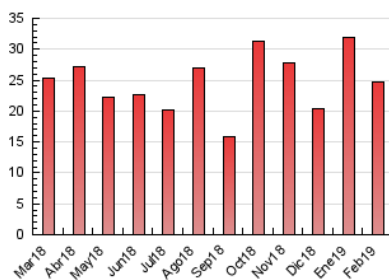

Pàgines (x 1000)