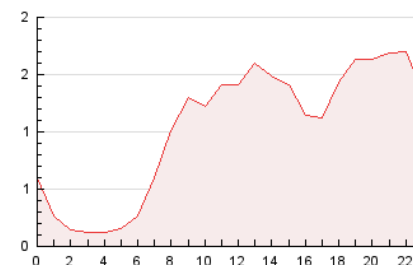

### 3. Per dia del mes (Nacional i Internacional)

Dia	N. únics	Visites	Pàgines	Dia	N. únics	Visites	Pàgines	Dia	N. únics	Visites	Pàgines
1	575	644	1.038	11	389	436	820	21	473	515	755
2	297	318	530	12	320	353	745	22	315	354	625
3	164	182	428	13	513	593	1.126	23	215	245	436
4	873	930	1.432	14	530	604	1.075	24	201	228	516
5	1.315	1.432	2.000	15	623	683	1.086	25	396	439	733
6	699	755	1.233	16	500	550	883	26	469	505	978
7	526	574	969	17	484	524	860	27	410	448	899
8	421	475	909	18	519	578	1.004	28	265	290	480
9	550	581	931	19	285	321	592				
10	595	631	988	20	364	420	732				

4. Gràfiques (Nacional i Internacional)

4.1 Per dia de la setmana (promig)

N. únics / Visites (x 100)

Pàgines (x 100)

4.2 Per franja horària (promig)

Visites (x 1000)

Pàgines (x 1000)

4.3 Per mesos