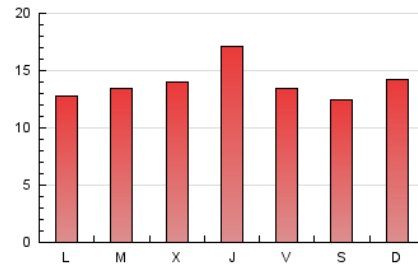

Pàgines (x 100)