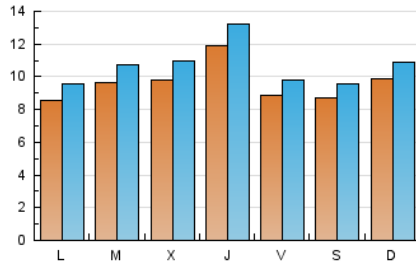

4. Gràfiques (Nacional i Internacional)

4.1 Per dia de la setmana (promig)

N. únics / Visites (x 100)