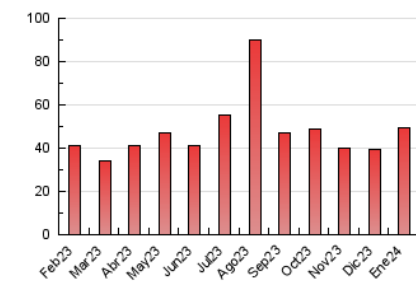

##### 4.2 Per franja horària (promig)

Visites\_ (x 1000)

Pàgines (x 1000)

##### 4.3 Per mesos

N. únics / Visites (x 1000)

Pàgines (x 1000)