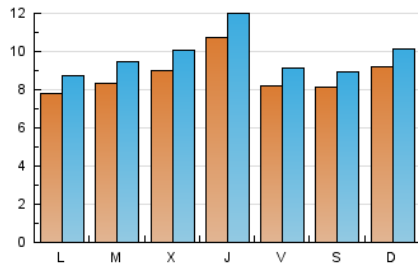

4. Gràfiques (Nacional)

4.1 Per dia de la setmana (promig)

N. únics / Visites (x 100)