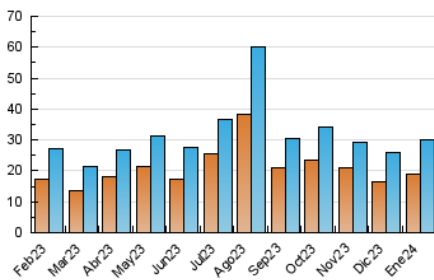

##### 4.1 Per dia de la setmana (promig)

N. únics / Visites (x 100)

Pàgines (x 100)

##### 4.2 Per franja horària (promig)

Visites\_ (x 1000)

Pàgines (x 1000)

##### 4.3 Per mesos

N. únics / Visites (x 1000)

Pàgines (x 1000)