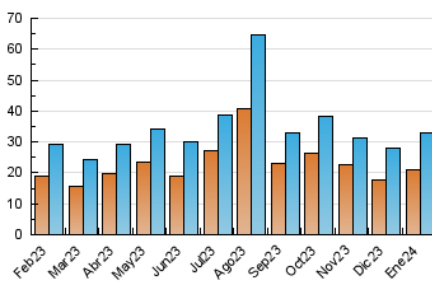

##### 4.1 Per dia de la setmana (promig)

N. únics / Visites (x 100)

Pàgines (x 100)

##### 4.2 Per franja horària (promig)

Visites\_ (x 1000)

Pàgines (x 1000)

##### 4.3 Per mesos

N. únics / Visites (x 1000)

Pàgines (x 1000)