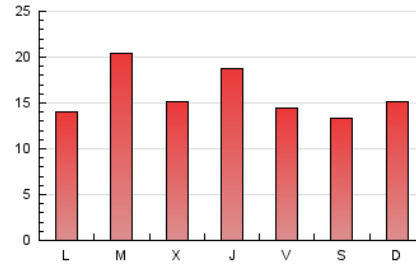

Pàgines (x 100)