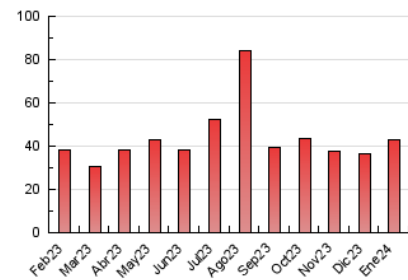

##### 4.1 Per dia de la setmana (promig)

N. únics / Visites (x 100)

Pàgines (x 100)

##### 4.2 Per franja horària (promig)

Visites\_ (x 1000)

Pàgines (x 1000)

##### 4.3 Per mesos

N. únics / Visites (x 1000)

Pàgines (x 1000)