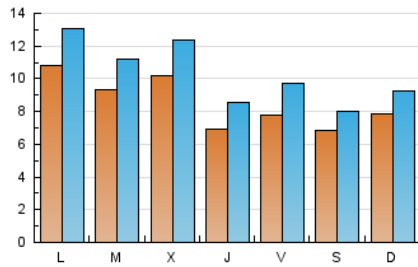

4. Gràfiques (Nacional)

4.1 Per dia de la setmana (promig)

N. únics / Visites (x 100)