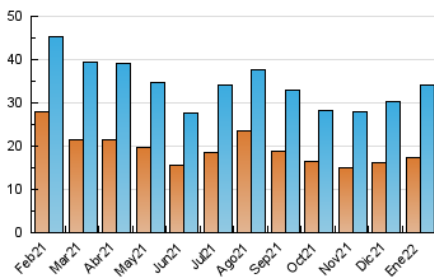

4.3 Per mesos

N. únics / Visites (x 1000)