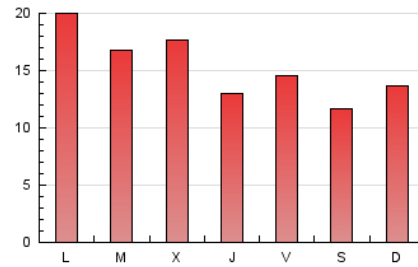

Pàgines (x 100)