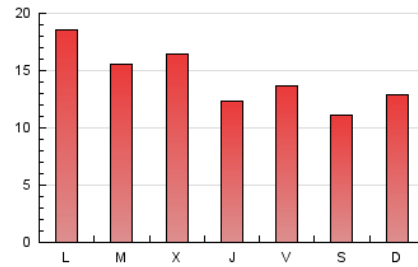

Pàgines (x 100)