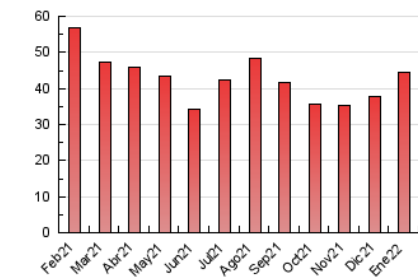

Pàgines (x 1000)