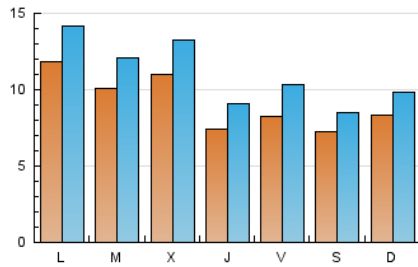

4. Gràfiques (Nacional i Internacional)

4.1 Per dia de la setmana (promig)

N. únics / Visites (x 100)