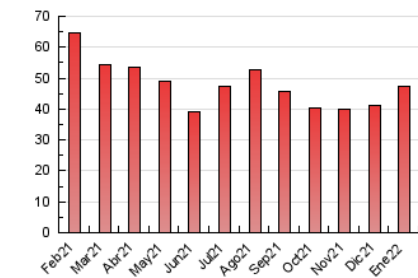

Pàgines (x 1000)