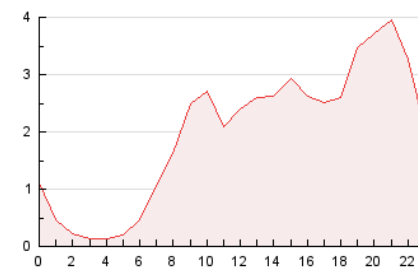

2. Seccions (Nacional i Internacional)

	PÀGINES	%
HOME	6.738	14.19 %
RESTA	40.737	85.81 %

3. Per dia del mes (Nacional i Internacional)

Dia	N. únics	Visites	Pàgines	Dia	N. únics	Visites	Pàgines	Dia	N. únics	Visites	Pàgines
1	805	914	1.195	11	789	961	1.385	21	966	1.202	1.668
2	659	804	1.122	12	829	1.016	1.436	22	945	1.088	1.489
3	1.558	1.798	2.572	13	781	1.007	1.481	23	1.331	1.499	2.104
4	1.365	1.599	2.069	14	646	826	1.174	24	1.838	2.165	2.822
5	917	1.083	1.439	15	662	792	1.080	25	1.125	1.368	1.949
6	444	545	771	16	415	500	727	26	2.085	2.482	3.226
7	973	1.195	1.646	17	589	756	1.205	27	1.204	1.417	1.963
8	608	728	1.019	18	745	903	1.319	28	708	904	1.349
9	972	1.161	1.597	19	560	719	968	29	602	706	1.053
10	827	1.023	1.518	20	533	665	976	30	791	939	1.284
								31	1.086	1.337	1.869

4. Gràfiques (Nacional i Internacional)

4.1 Per dia de la setmana (promig)

N. únics / Visites (x 100)

Pàgines (x 100)

4.2 Per franja horària (promig)

Visites_ (x 1000)

Pàgines (x 1000)

4.3 Per mesos