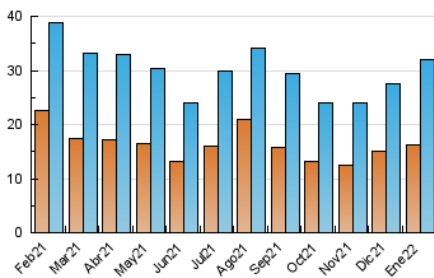

4.3 Per mesos

N. únics / Visites (x 1000)