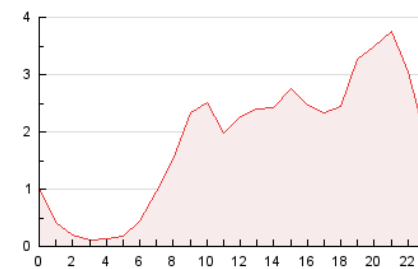

2. Seccions (Nacional)

	PÀGINES	%
HOME	6.360	14.32 %
RESTA	38.058	85.68 %

3. Per dia del mes (Nacional)

Dia	N. únics	Visites	Pàgines	Dia	N. únics	Visites	Pàgines	Dia	N. únics	Visites	Pàgines
1	761	867	1.141	11	729	892	1.301	21	902	1.132	1.522
2	609	745	1.037	12	772	949	1.359	22	901	1.039	1.419
3	1.413	1.642	2.382	13	749	961	1.431	23	1.254	1.407	1.956
4	1.272	1.499	1.936	14	608	777	1.116	24	1.640	1.926	2.525
5	846	1.003	1.330	15	621	744	1.029	25	1.041	1.241	1.754
6	413	512	728	16	391	474	692	26	1.925	2.293	2.957
7	922	1.122	1.543	17	557	712	1.143	27	1.113	1.317	1.828
8	576	693	981	18	704	859	1.219	28	685	871	1.289
9	906	1.089	1.503	19	528	686	928	29	566	665	982
10	777	968	1.454	20	499	629	932	30	756	902	1.239
								31	1.034	1.278	1.762

4. Gràfiques (Nacional)

4.1 Per dia de la setmana (promig)

N. únics / Visites (x 100)

Pàgines (x 100)

4.2 Per franja horària (promig)

Visites__ (x 1000)

Pàgines (x 1000)

4.3 Per mesos