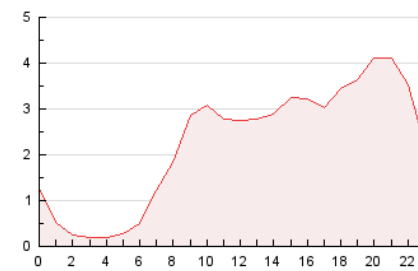

2. Seccions (Nacional i Internacional)

	PÀGINES	%
HOME	7.911	13.19 %
RESTA	52.065	86.81 %

3. Per dia del mes (Nacional i Internacional)

Dia	N. únics	Visites	Pàgines	Dia	N. únics	Visites	Pàgines	Dia	N. únics	Visites	Pàgines
1	618	704	1.101	11	821	999	1.434	21	1.227	1.486	2.165
2	503	588	829	12	854	1.070	1.538	22	1.212	1.388	2.070
3	1.368	1.483	1.958	13	584	760	1.070	23	713	808	1.221
4	2.826	3.123	4.052	14	942	1.134	1.469	24	651	747	1.095
5	2.511	2.737	3.693	15	1.152	1.360	1.916	25	984	1.187	1.608
6	1.181	1.430	1.817	16	906	997	1.388	26	1.508	1.742	2.367
7	1.899	2.223	3.023	17	1.307	1.483	2.148	27	1.213	1.522	2.108
8	1.138	1.316	1.687	18	1.454	1.712	2.503	28	1.149	1.370	1.933
9	1.291	1.423	1.897	19	1.431	1.716	2.490	29	812	1.019	1.469
10	823	917	1.275	20	1.121	1.325	1.889	30	915	1.111	1.678
								31	1.935	2.202	3.085

4. Gràfiques (Nacional i Internacional)

4.1 Per dia de la setmana (promig)

N. únics / Visites (x 100)

Pàgines (x 100)

4.2 Per franja horària (promig)

Visites (x 1000)

Pàgines (x 1000)

4.3 Per mesos