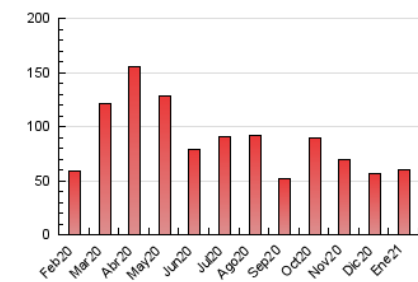

Pàgines (x 1000)