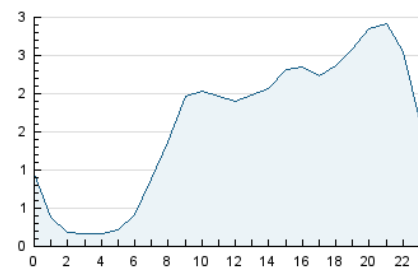

2. Seccions (Nacional i Internacional)

	PÀGINES	%
HOME	7.911	13.19 %
RESTA	52.065	86.81 %

3. Per dia del mes (Nacional i Internacional)

Dia	N. únics	Visites	Pàgines	Dia	N. únics	Visites	Pàgines	Dia	N. únics	Visites	Pàgines
1	618	704	1.101	11	821	999	1.434	21	1.227	1.486	2.165
2	503	588	829	12	854	1.070	1.538	22	1.212	1.388	2.070
3	1.368	1.483	1.958	13	584	760	1.070	23	713	808	1.221
4	2.826	3.123	4.052	14	942	1.134	1.469	24	651	747	1.095
5	2.511	2.737	3.693	15	1.152	1.360	1.916	25	984	1.187	1.608
6	1.181	1.430	1.817	16	906	997	1.388	26	1.508	1.742	2.367
7	1.899	2.223	3.023	17	1.307	1.483	2.148	27	1.213	1.522	2.108
8	1.138	1.316	1.687	18	1.454	1.712	2.503	28	1.149	1.370	1.933
9	1.291	1.423	1.897	19	1.431	1.716	2.490	29	812	1.019	1.469
10	823	917	1.275	20	1.121	1.325	1.889	30	915	1.111	1.678
								31	1.935	2.202	3.085

4. Gràfiques (Nacional i Internacional)

4.1 Per dia de la setmana (promig)

N. únics / Visites (x 100)

Pàgines (x 100)

4.2 Per franja horària (promig)

Visites (x 1000)

Pàgines (x 1000)

4.3 Per mesos