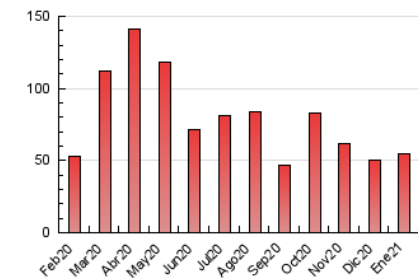

Pàgines (x 1000)