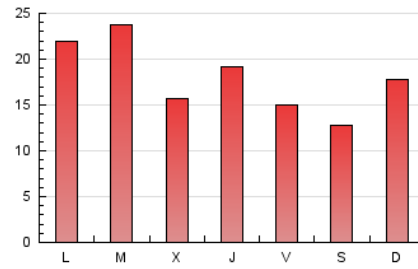

Pàgines (x 100)