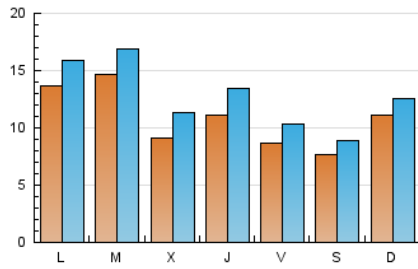

4. Gràfiques (Nacional)

4.1 Per dia de la setmana (promig)

N. únics / Visites (x 100)