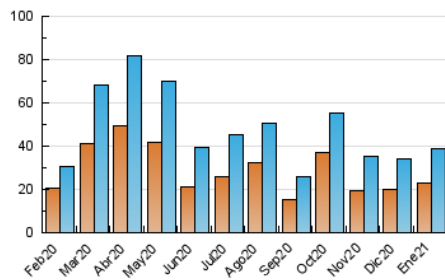

4.3 Per mesos

N. únics / Visites (x 1000)