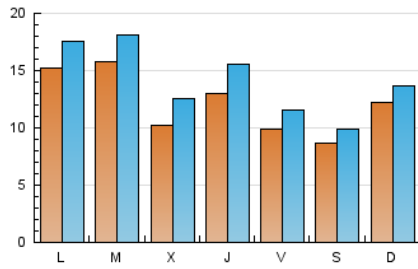

4. Gràfiques (Nacional i Internacional)

4.1 Per dia de la setmana (promig)

N. únics / Visites (x 100)