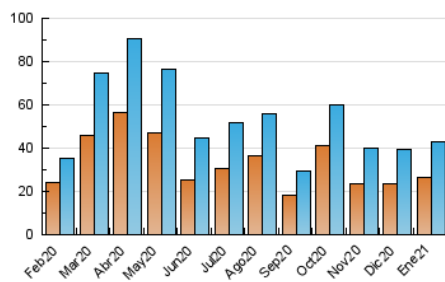

4.3 Per mesos

N. únics / Visites (x 1000)