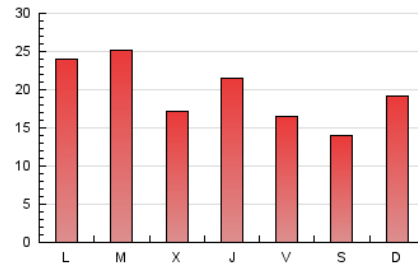

Pàgines (x 100)