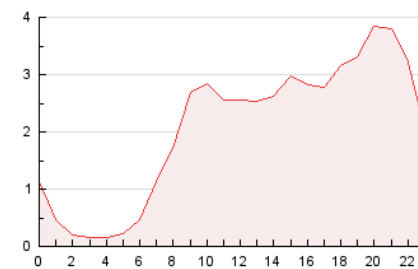

2. Seccions (Nacional)

	PÀGINES	%
HOME	7.451	13.56 %
RESTA	47.516	86.44 %

3. Per dia del mes (Nacional)

Dia	N. únics	Visites	Pàgines	Dia	N. únics	Visites	Pàgines	Dia	N. únics	Visites	Pàgines
1	555	640	1.032	11	715	891	1.273	21	1.106	1.359	2.011
2	457	542	779	12	766	953	1.413	22	1.071	1.242	1.896
3	1.255	1.369	1.816	13	517	659	958	23	628	718	1.106
4	2.602	2.880	3.748	14	611	792	1.103	24	593	685	1.010
5	2.382	2.607	3.538	15	958	1.160	1.696	25	788	976	1.359
6	1.059	1.299	1.666	16	805	892	1.262	26	1.401	1.621	2.201
7	1.730	2.022	2.779	17	1.192	1.364	2.020	27	1.081	1.384	1.938
8	1.029	1.201	1.559	18	1.359	1.606	2.377	28	1.011	1.221	1.757
9	1.171	1.298	1.745	19	1.309	1.583	2.323	29	709	908	1.335
10	725	815	1.163	20	992	1.184	1.714	30	799	989	1.517
								31	1.768	2.027	2.873

4. Gràfiques (Nacional)

4.1 Per dia de la setmana (promig)

N. únics / Visites (x 100)

Pàgines (x 100)

4.2 Per franja horària (promig)

Visites (x 1000)

Pàgines (x 1000)

4.3 Per mesos