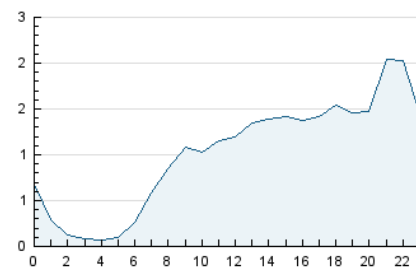

2. Seccions (Nacional)

	PÀGINES	%
HOME	4.334	10.14 %
RESTA	38.397	89.86 %

3. Per dia del mes (Nacional)

Dia	N. únics	Visites	Pàgines	Dia	N. únics	Visites	Pàgines	Dia	N. únics	Visites	Pàgines
1	939	1.012	1.658	11	986	1.041	1.630	21	748	824	1.441
2	945	1.029	1.899	12	1.065	1.123	1.905	22	819	935	1.633
3	562	605	1.062	13	804	883	1.680	23	779	862	1.427
4	423	462	910	14	844	926	1.706	24	461	505	851
5	586	648	1.132	15	699	777	1.374	25	483	529	904
6	481	519	870	16	726	782	1.319	26	526	557	1.069
7	373	399	664	17	958	1.053	1.885	27	1.270	1.415	2.379
8	660	722	1.265	18	760	798	1.281	28	868	962	1.616
9	784	860	1.514	19	987	1.065	1.852	29	598	635	1.125
10	796	864	1.572	20	584	652	1.148	30	584	646	1.217
								31	321	364	743

4. Gràfiques (Nacional)

4.1 Per dia de la setmana (promig)

N. únics / Visites (x 100)

Pàgines (x 100)

4.2 Per franja horària (promig)

Visites (x 1000)

Pàgines (x 1000)

4.3 Per mesos