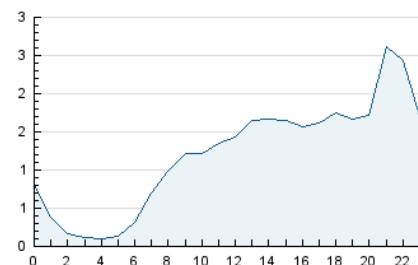

2. Seccions (Nacional i Internacional)

	PÀGINES	%
HOME	4.762	9.71 %
RESTA	44.272	90.29 %

3. Per dia del mes (Nacional i Internacional)

Dia	N. únics	Visites	Pàgines	Dia	N. únics	Visites	Pàgines	Dia	N. únics	Visites	Pàgines
1	1.053	1.136	1.837	11	1.060	1.123	1.744	21	1.128	1.214	1.990
2	1.080	1.170	2.124	12	1.154	1.218	2.078	22	1.038	1.165	1.988
3	635	680	1.171	13	893	975	1.803	23	1.179	1.280	2.019
4	484	528	993	14	1.046	1.136	1.987	24	653	705	1.144
5	815	892	1.500	15	781	860	1.479	25	597	649	1.067
6	556	600	995	16	804	863	1.440	26	621	657	1.200
7	558	584	895	17	1.066	1.168	2.032	27	1.416	1.570	2.613
8	764	837	1.421	18	843	887	1.391	28	1.126	1.229	1.975
9	911	992	1.688	19	1.116	1.201	2.037	29	660	700	1.208
10	889	964	1.707	20	688	760	1.291	30	710	788	1.391
								31	371	422	826

4. Gràfiques (Nacional i Internacional)

4.1 Per dia de la setmana (promig)

N. únics / Visites (x 100)

Pàgines (x 100)

4.2 Per franja horària (promig)

Visites (x 1000)

Pàgines (x 1000)

4.3 Per mesos