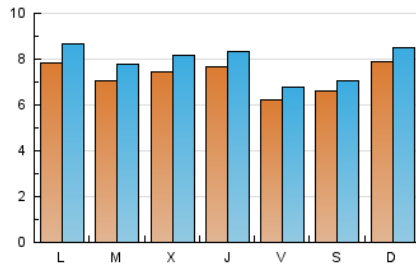

4. Gràfiques (Nacional)

4.1 Per dia de la setmana (promig)

N. únics / Visites (x 100)