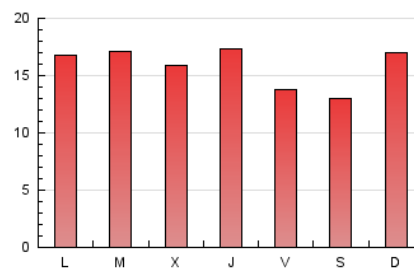

Pàgines (x 100)