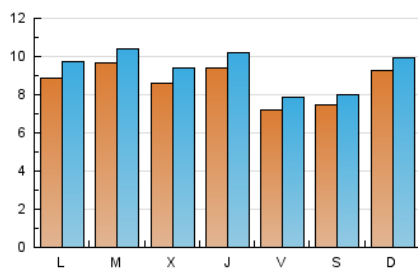

4. Gràfiques (Nacional i Internacional)

4.1 Per dia de la setmana (promig)

N. únics / Visites (x 100)