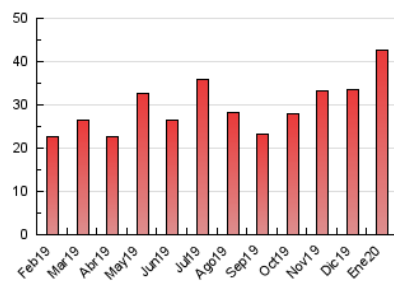

Pàgines (x 1000)