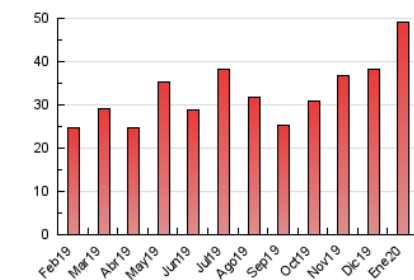

Pàgines (x 1000)