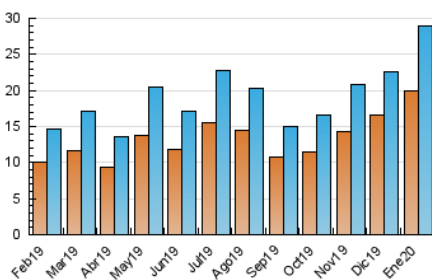

4.3 Per mesos

N. únics / Visites (x 1000)