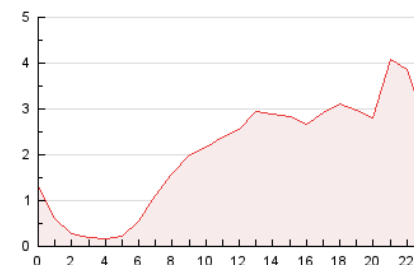

2. Seccions (Nacional i Internacional)

	PÀGINES	%
HOME	4.762	9.71 %
RESTA	44.272	90.29 %

3. Per dia del mes (Nacional i Internacional)

Dia	N. únics	Visites	Pàgines	Dia	N. únics	Visites	Pàgines	Dia	N. únics	Visites	Pàgines
1	1.053	1.136	1.837	11	1.060	1.123	1.744	21	1.128	1.214	1.990
2	1.080	1.170	2.124	12	1.154	1.218	2.078	22	1.038	1.165	1.988
3	635	680	1.171	13	893	975	1.803	23	1.179	1.280	2.019
4	484	528	993	14	1.046	1.136	1.987	24	653	705	1.144
5	815	892	1.500	15	781	860	1.479	25	597	649	1.067
6	556	600	995	16	804	863	1.440	26	621	657	1.200
7	558	584	895	17	1.066	1.168	2.032	27	1.416	1.570	2.613
8	764	837	1.421	18	843	887	1.391	28	1.126	1.229	1.975
9	911	992	1.688	19	1.116	1.201	2.037	29	660	700	1.208
10	889	964	1.707	20	688	760	1.291	30	710	788	1.391
								31	371	422	826

4. Gràfiques (Nacional i Internacional)

4.1 Per dia de la setmana (promig)

N. únics / Visites (x 100)

Pàgines (x 100)

4.2 Per franja horària (promig)

Visites (x 1000)

Pàgines (x 1000)

4.3 Per mesos