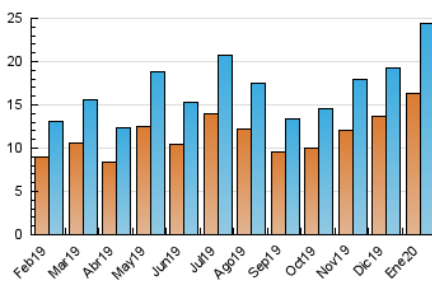

4.3 Per mesos

N. únics / Visites (x 1000)