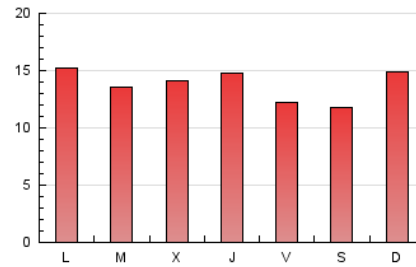

Pàgines (x 100)