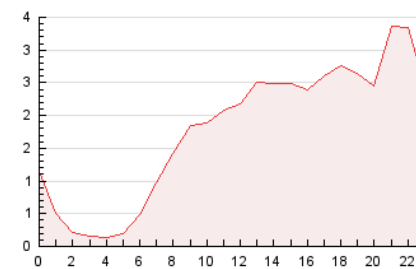

2. Seccions (Nacional)

	PÀGINES	%
HOME	4.334	10.14 %
RESTA	38.397	89.86 %

3. Per dia del mes (Nacional)

Dia	N. únics	Visites	Pàgines	Dia	N. únics	Visites	Pàgines	Dia	N. únics	Visites	Pàgines
1	939	1.012	1.658	11	986	1.041	1.630	21	748	824	1.441
2	945	1.029	1.899	12	1.065	1.123	1.905	22	819	935	1.633
3	562	605	1.062	13	804	883	1.680	23	779	862	1.427
4	423	462	910	14	844	926	1.706	24	461	505	851
5	586	648	1.132	15	699	777	1.374	25	483	529	904
6	481	519	870	16	726	782	1.319	26	526	557	1.069
7	373	399	664	17	958	1.053	1.885	27	1.270	1.415	2.379
8	660	722	1.265	18	760	798	1.281	28	868	962	1.616
9	784	860	1.514	19	987	1.065	1.852	29	598	635	1.125
10	796	864	1.572	20	584	652	1.148	30	584	646	1.217
								31	321	364	743

4. Gràfiques (Nacional)

4.1 Per dia de la setmana (promig)

N. únics / Visites (x 100)

Pàgines (x 100)

4.2 Per franja horària (promig)

Visites (x 1000)

Pàgines (x 1000)

4.3 Per mesos