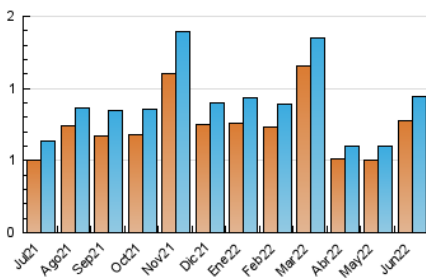

1. Cifras totales y promedios (Nacional)

MES - AÑO	NAVEGADORES UNICOS	VISITAS	PAGINAS
Junio - 2022	773	948	3.403
PROMEDIO DIARIO	30	32	113
PROMEDIO LUNES-VIERNES	31	33	119
PROMEDIO SABADO-DOMINGO	26	28	98
PAGINAS / VISITAS	3,59		
DURACION MEDIA VISITAS	0:01:58		
DURACION MEDIA PAGINAS	0:00:45		

2. Secciones (Nacional)

	PAGINAS	%
HOME	0	0 %
RESTO	3.403	100.00 %

3. Por día del mes (Nacional)

Día	N. únicos	Visitas	Páginas	Día	N. únicos	Visitas	Páginas	Día	N. únicos	Visitas	Páginas
1	11	11	15	11	49	52	119	21	20	20	54
2	17	19	78	12	29	29	60	22	13	14	30
3	20	21	106	13	37	40	137	23	109	116	366
4	15	17	57	14	27	29	168	24	52	58	163
5	6	6	7	15	16	16	19	25	39	44	137
6	14	14	262	16	14	18	23	26	27	27	297
7	18	20	33	17	70	74	315	27	44	45	109
8	16	18	72	18	25	26	42	28	21	21	28
9	14	14	71	19	19	21	64	29	18	20	30
10	86	93	446	20	26	29	73	30	16	16	22

4. Gráficas (Nacional)

4.1 Por día de la semana (promedio)

N. únicos / Visitas (x 100)

Páginas (x 100)

4.2 Por franja horaria (promedio)

Visitas__ (x 1000)

Páginas (x 1000)

4.3 Por meses

N. únicos / Visitas (x 1000)

Páginas (x 1000)

5. Observaciones

Este Medio Electrónico de Comunicación ha sido medido por la herramienta Google Analytics de Google

6. Definiciones básicas (Para más información ver Normas Técnicas para el Control de los Medios Electrónicos de Comunicación)