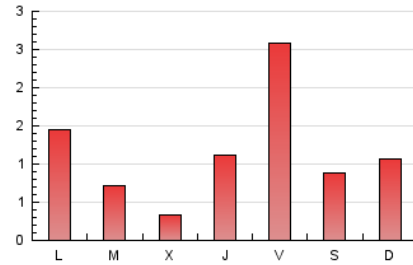

1. Cifras totales y promedios (Nacional)

MES - AÑO	NAVEGADORES UNICOS	VISITAS	PAGINAS
Junio - 2022	773	948	3.403
PROMEDIO DIARIO	30	32	113
PROMEDIO LUNES-VIERNES	31	33	119
PROMEDIO SABADO-DOMINGO	26	28	98
PAGINAS / VISITAS	3,59		
DURACION MEDIA VISITAS	0:01:58		
DURACION MEDIA PAGINAS	0:00:45		

2. Secciones (Nacional)

	PAGINAS	%
HOME	0	0 %
RESTO	3.403	100.00 %

3. Por día del mes (Nacional)

Día	N. únicos	Visitas	Páginas	Día	N. únicos	Visitas	Páginas	Día	N. únicos	Visitas	Páginas
1	11	11	15	11	49	52	119	21	20	20	54
2	17	19	78	12	29	29	60	22	13	14	30
3	20	21	106	13	37	40	137	23	109	116	366
4	15	17	57	14	27	29	168	24	52	58	163
5	6	6	7	15	16	16	19	25	39	44	137
6	14	14	262	16	14	18	23	26	27	27	297
7	18	20	33	17	70	74	315	27	44	45	109
8	16	18	72	18	25	26	42	28	21	21	28
9	14	14	71	19	19	21	64	29	18	20	30
10	86	93	446	20	26	29	73	30	16	16	22

4. Gráficas (Nacional)

4.1 Por día de la semana (promedio)

N. únicos / Visitas (x 100)

Páginas (x 100)

4.2 Por franja horaria (promedio)

Visitas__ (x 1000)

Páginas (x 1000)

4.3 Por meses