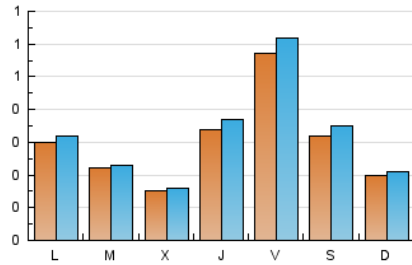

1. Cifras totales y promedios (Nacional)

MES - AÑO	NAVEGADORES UNICOS	VISITAS	PAGINAS
Junio - 2022	773	948	3.403
PROMEDIO DIARIO	30	32	113
PROMEDIO LUNES-VIERNES	31	33	119
PROMEDIO SABADO-DOMINGO	26	28	98
PAGINAS / VISITAS	3,59		
DURACION MEDIA VISITAS	0:01:58		
DURACION MEDIA PAGINAS	0:00:45		

2. Secciones (Nacional)

	PAGINAS	%
HOME	0	0 %
RESTO	3.403	100.00 %

3. Por día del mes (Nacional)

Día	N. únicos	Visitas	Páginas	Día	N. únicos	Visitas	Páginas	Día	N. únicos	Visitas	Páginas
1	11	11	15	11	49	52	119	21	20	20	54
2	17	19	78	12	29	29	60	22	13	14	30
3	20	21	106	13	37	40	137	23	109	116	366
4	15	17	57	14	27	29	168	24	52	58	163
5	6	6	7	15	16	16	19	25	39	44	137
6	14	14	262	16	14	18	23	26	27	27	297
7	18	20	33	17	70	74	315	27	44	45	109
8	16	18	72	18	25	26	42	28	21	21	28
9	14	14	71	19	19	21	64	29	18	20	30
10	86	93	446	20	26	29	73	30	16	16	22

4. Gráficas (Nacional)

4.1 Por día de la semana (promedio)

N. únicos / Visitas (x 100)

Páginas (x 100)

4.2 Por franja horaria (promedio)

Visitas__ (x 1000)

Páginas (x 1000)

4.3 Por meses