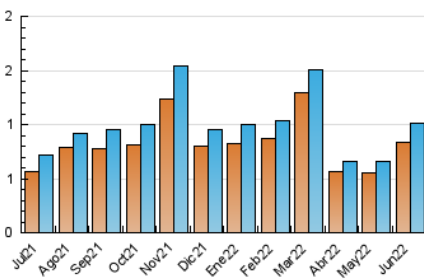

4.3 Por meses

N. únicos / Visitas (x 1000)