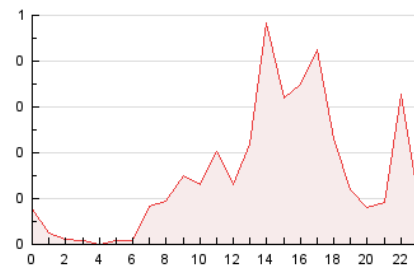

2. Secciones (Nacional e Internacional)

	PAGINAS	%
HOME	0	0 %
RESTO	3.688	100.00 %

3. Por día del mes (Nacional e Internacional)

Día	N. únicos	Visitas	Páginas	Día	N. únicos	Visitas	Páginas	Día	N. únicos	Visitas	Páginas
1	11	11	15	11	54	57	183	21	24	24	61
2	17	19	78	12	29	29	60	22	15	17	45
3	25	26	113	13	41	44	171	23	117	124	374
4	17	20	74	14	28	30	169	24	54	60	165
5	6	6	7	15	18	18	21	25	41	46	139
6	15	15	324	16	16	20	26	26	27	27	297
7	18	20	33	17	76	80	322	27	45	46	110
8	16	18	72	18	29	30	77	28	22	22	29
9	15	15	72	19	20	22	65	29	19	21	31
10	91	98	456	20	30	33	77	30	16	16	22

4. Gráficas (Nacional e Internacional)

4.1 Por día de la semana (promedio)

N. únicos / Visitas (x 100)

Páginas (x 100)

4.2 Por franja horaria (promedio)

Visitas_ (x 1000)

Páginas (x 1000)

4.3 Por meses