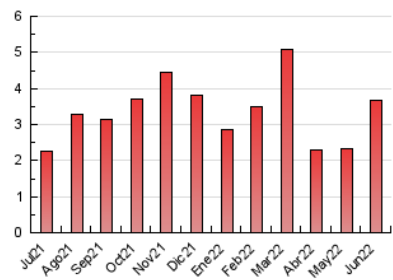

Páginas (x 1000)