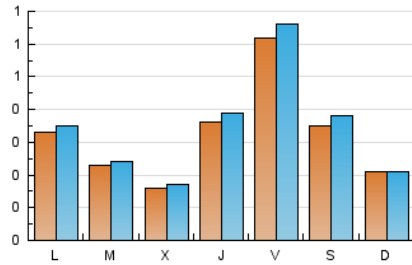

2. Secciones (Nacional e Internacional)

	PAGINAS	%
HOME	0	0 %
RESTO	3.688	100.00 %

3. Por día del mes (Nacional e Internacional)

Día	N. únicos	Visitas	Páginas	Día	N. únicos	Visitas	Páginas	Día	N. únicos	Visitas	Páginas
1	11	11	15	11	54	57	183	21	24	24	61
2	17	19	78	12	29	29	60	22	15	17	45
3	25	26	113	13	41	44	171	23	117	124	374
4	17	20	74	14	28	30	169	24	54	60	165
5	6	6	7	15	18	18	21	25	41	46	139
6	15	15	324	16	16	20	26	26	27	27	297
7	18	20	33	17	76	80	322	27	45	46	110
8	16	18	72	18	29	30	77	28	22	22	29
9	15	15	72	19	20	22	65	29	19	21	31
10	91	98	456	20	30	33	77	30	16	16	22

4. Gráficas (Nacional e Internacional)

4.1 Por día de la semana (promedio)

N. únicos / Visitas (x 100)

Páginas (x 100)

4.2 Por franja horaria (promedio)

Visitas_ (x 1000)

Páginas (x 1000)

4.3 Por meses