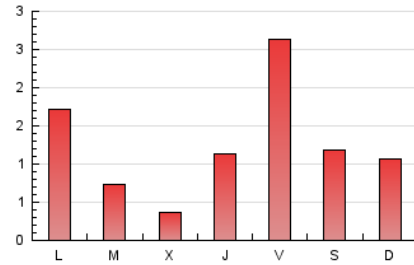

2. Secciones (Nacional e Internacional)

	PAGINAS	%
HOME	0	0 %
RESTO	3.688	100.00 %

3. Por día del mes (Nacional e Internacional)

Día	N. únicos	Visitas	Páginas	Día	N. únicos	Visitas	Páginas	Día	N. únicos	Visitas	Páginas
1	11	11	15	11	54	57	183	21	24	24	61
2	17	19	78	12	29	29	60	22	15	17	45
3	25	26	113	13	41	44	171	23	117	124	374
4	17	20	74	14	28	30	169	24	54	60	165
5	6	6	7	15	18	18	21	25	41	46	139
6	15	15	324	16	16	20	26	26	27	27	297
7	18	20	33	17	76	80	322	27	45	46	110
8	16	18	72	18	29	30	77	28	22	22	29
9	15	15	72	19	20	22	65	29	19	21	31
10	91	98	456	20	30	33	77	30	16	16	22

4. Gráficas (Nacional e Internacional)

4.1 Por día de la semana (promedio)

N. únicos / Visitas (x 100)

Páginas (x 100)

4.2 Por franja horaria (promedio)

Visitas_ (x 1000)

Páginas (x 1000)

4.3 Por meses