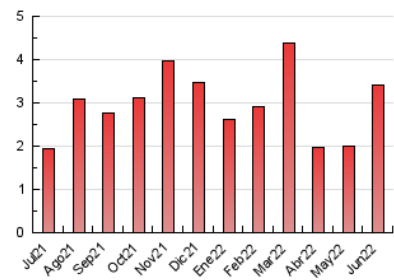

Páginas (x 1000)