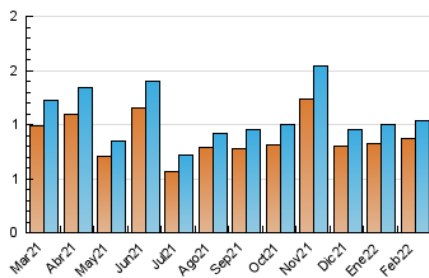

4.3 Por meses

N. únicos / Visitas (x 1000)