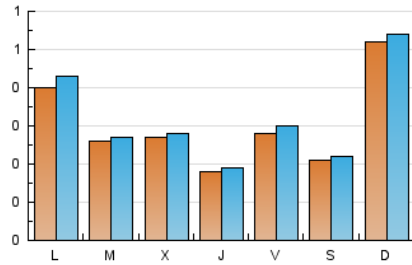

1. Cifras totales y promedios (Nacional)

MES - AÑO	NAVEGADORES UNICOS	VISITAS	PAGINAS
Febrero - 2022	734	887	2.919
PROMEDIO DIARIO	30	32	104
PROMEDIO LUNES-VIERNES	28	29	109
PROMEDIO SABADO-DOMINGO	36	38	93
PAGINAS / VISITAS	3,29		
DURACION MEDIA VISITAS	0:02:16		
DURACION MEDIA PAGINAS	0:00:59		

2. Secciones (Nacional)

	PAGINAS	%
HOME	0	0 %
RESTO	2.919	100.00 %

3. Por día del mes (Nacional)

Día	N. únicos	Visitas	Páginas	Día	N. únicos	Visitas	Páginas	Día	N. únicos	Visitas	Páginas
1	16	18	33	11	44	52	212	21	62	66	239
2	22	22	85	12	35	36	107	22	29	30	48
3	20	21	33	13	75	76	183	23	26	27	87
4	24	24	155	14	57	63	215	24	12	12	16
5	17	20	45	15	32	33	42	25	22	23	123
6	20	21	25	16	23	24	42	26	14	14	39
7	28	30	204	17	20	22	53	27	15	15	19
8	25	26	43	18	20	20	198	28	11	13	38
9	38	39	280	19	17	18	30				
10	20	20	31	20	96	102	294				

4. Gráficas (Nacional)

4.1 Por día de la semana (promedio)

N. únicos / Visitas (x 100)

Páginas (x 100)

4.2 Por franja horaria (promedio)

Visitas__ (x 1000)

Páginas (x 1000)

4.3 Por meses