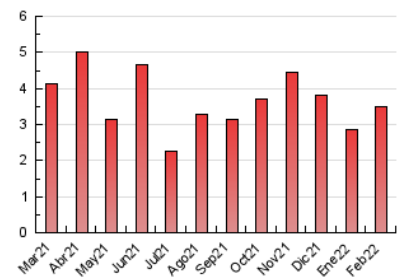

Páginas (x 1000)