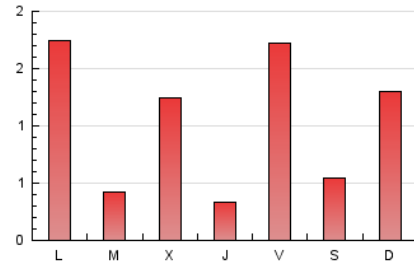

1. Cifras totales y promedios (Nacional)

MES - AÑO	NAVEGADORES UNICOS	VISITAS	PAGINAS
Febrero - 2022	734	887	2.919
PROMEDIO DIARIO	30	32	104
PROMEDIO LUNES-VIERNES	28	29	109
PROMEDIO SABADO-DOMINGO	36	38	93
PAGINAS / VISITAS	3,29		
DURACION MEDIA VISITAS	0:02:16		
DURACION MEDIA PAGINAS	0:00:59		

2. Secciones (Nacional)

	PAGINAS	%
HOME	0	0 %
RESTO	2.919	100.00 %

3. Por día del mes (Nacional)

Día	N. únicos	Visitas	Páginas	Día	N. únicos	Visitas	Páginas	Día	N. únicos	Visitas	Páginas
1	16	18	33	11	44	52	212	21	62	66	239
2	22	22	85	12	35	36	107	22	29	30	48
3	20	21	33	13	75	76	183	23	26	27	87
4	24	24	155	14	57	63	215	24	12	12	16
5	17	20	45	15	32	33	42	25	22	23	123
6	20	21	25	16	23	24	42	26	14	14	39
7	28	30	204	17	20	22	53	27	15	15	19
8	25	26	43	18	20	20	198	28	11	13	38
9	38	39	280	19	17	18	30				
10	20	20	31	20	96	102	294				

4. Gráficas (Nacional)

4.1 Por día de la semana (promedio)

N. únicos / Visitas (x 100)

Páginas (x 100)

4.2 Por franja horaria (promedio)

Visitas__ (x 1000)

Páginas (x 1000)

4.3 Por meses