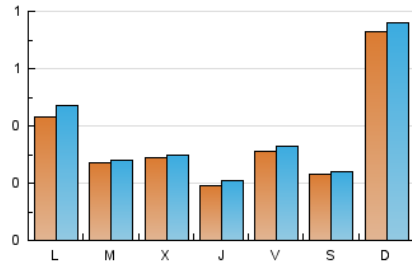

2. Secciones (Nacional e Internacional)

	PAGINAS	%
HOME	0	0 %
RESTO	3.491	100.00 %

3. Por día del mes (Nacional e Internacional)

Día	N. únicos	Visitas	Páginas	Día	N. únicos	Visitas	Páginas	Día	N. únicos	Visitas	Páginas
1	16	18	33	11	47	55	216	21	66	70	257
2	22	22	85	12	37	38	109	22	30	31	49
3	20	21	33	13	146	147	512	23	30	31	91
4	27	27	158	14	64	70	225	24	14	14	18
5	20	23	75	15	34	35	44	25	25	26	126
6	21	22	26	16	24	25	43	26	15	15	40
7	30	32	206	17	22	26	89	27	15	15	19
8	27	28	45	18	24	24	224	28	12	14	39
9	41	42	283	19	20	21	33				
10	21	21	32	20	111	119	381				

4. Gráficas (Nacional e Internacional)

4.1 Por día de la semana (promedio)

N. únicos / Visitas (x 100)

Páginas (x 100)

4.2 Por franja horaria (promedio)

Visitas__ (x 1000)

Páginas (x 1000)

4.3 Por meses