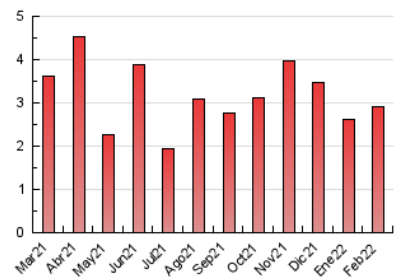

Páginas (x 1000)