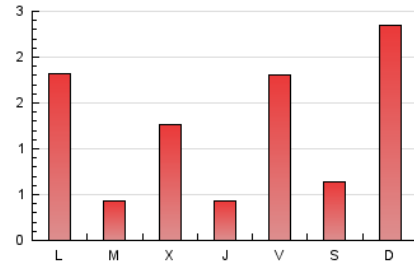

2. Secciones (Nacional e Internacional)

	PAGINAS	%
HOME	0	0 %
RESTO	3.491	100.00 %

3. Por día del mes (Nacional e Internacional)

Día	N. únicos	Visitas	Páginas	Día	N. únicos	Visitas	Páginas	Día	N. únicos	Visitas	Páginas
1	16	18	33	11	47	55	216	21	66	70	257
2	22	22	85	12	37	38	109	22	30	31	49
3	20	21	33	13	146	147	512	23	30	31	91
4	27	27	158	14	64	70	225	24	14	14	18
5	20	23	75	15	34	35	44	25	25	26	126
6	21	22	26	16	24	25	43	26	15	15	40
7	30	32	206	17	22	26	89	27	15	15	19
8	27	28	45	18	24	24	224	28	12	14	39
9	41	42	283	19	20	21	33				
10	21	21	32	20	111	119	381				

4. Gráficas (Nacional e Internacional)

4.1 Por día de la semana (promedio)

N. únicos / Visitas (x 100)

Páginas (x 100)

4.2 Por franja horaria (promedio)

Visitas__ (x 1000)

Páginas (x 1000)

4.3 Por meses