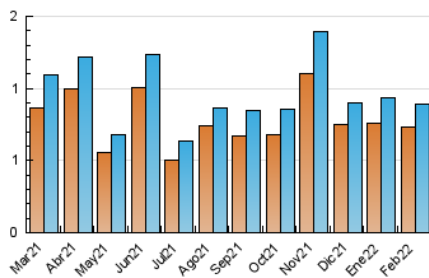

4.3 Por meses

N. únicos / Visitas (x 1000)